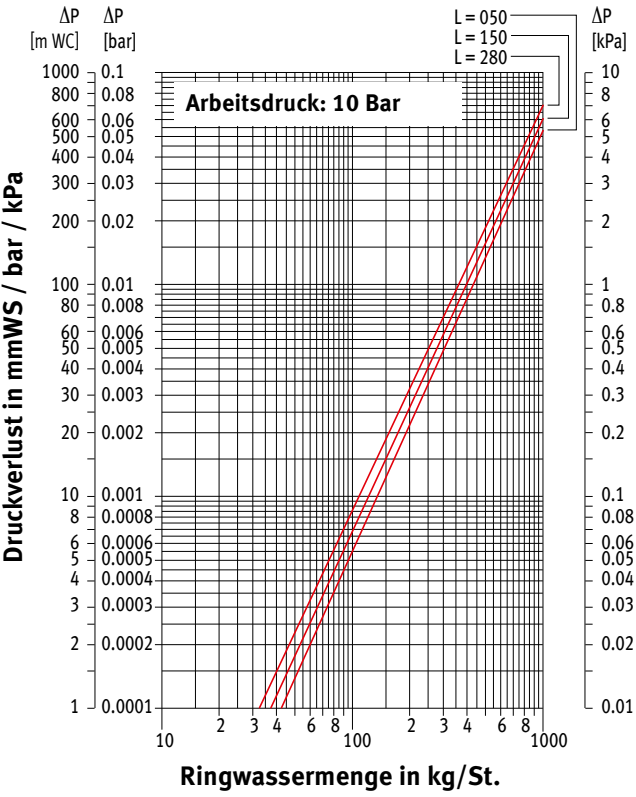

DRUCKVERLUSTE TYP 21