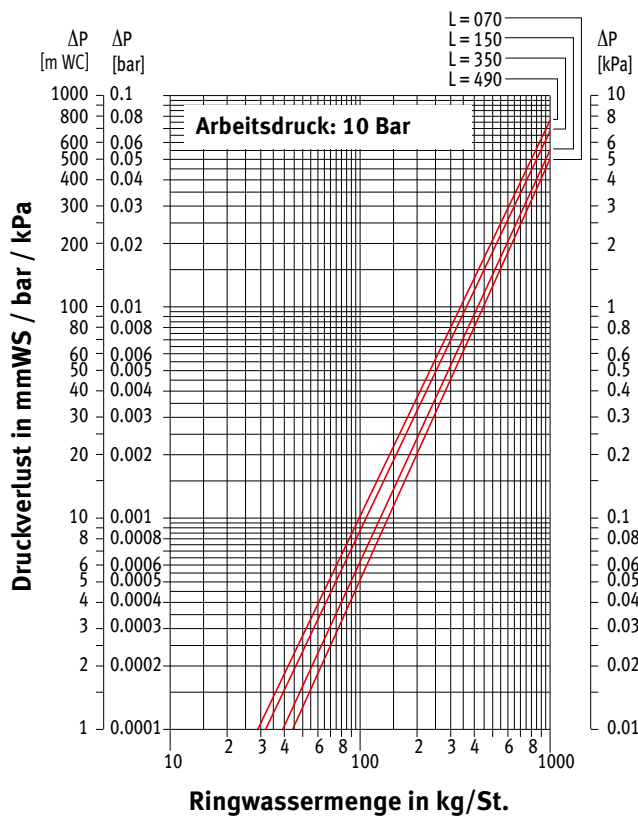

DRUCKVERLUSTE TYP 15