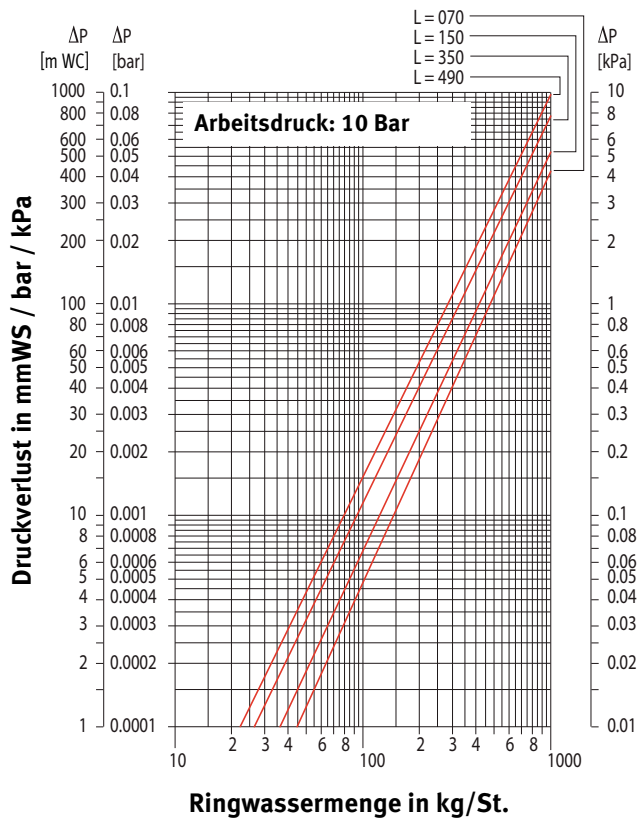

PLAY - DRUCKVERLUSTE

DRUCKVERLUSTE TYP 10