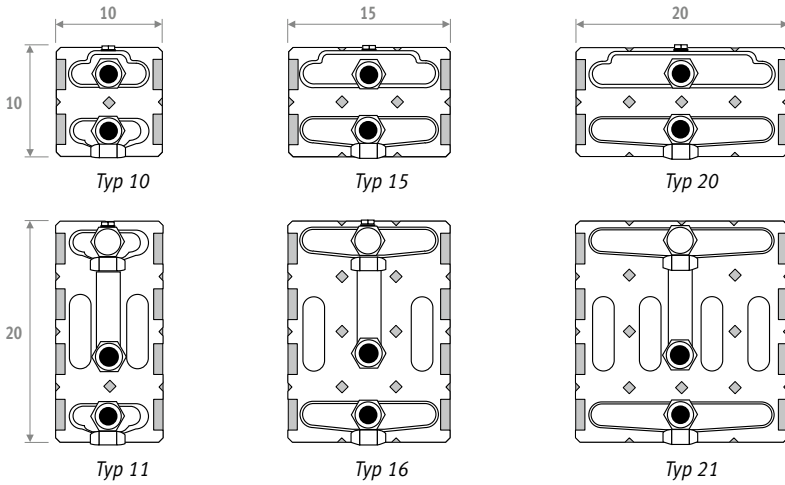

jaga

PLAY

Technische Informationen

PLAY - ÜBERSICHT WÄRMETAUSCHER

Gewicht und Wasserinhalt ohne Verpackung oder Optionen.

PLAY GEWICHT (IN KG/METER)

Typ	H 35	50	65
10	14.2	16.4	15.3
11	15.6	17.8	16.7
15	16.9	19.4	18.8
16	19.4	21.9	21.3
20	19.7	22.5	22.3
21	22.6	25.4	25.2

WASSERINHALT N LITER/METER

Typ	Alle Höhe
10	0.65
11	1.33
15	0.98
16	1.98
20	1.32
21	2.66

PLAY MIT DBE GEWICHT (IN KG/METER)

Typ	H 35	50	65
10	--	--	--
11	16.6	18.9	17.8
15	--	--	--
16	20.5	23.0	22.4
20	--	--	--
21	23.7	26.5	26.3