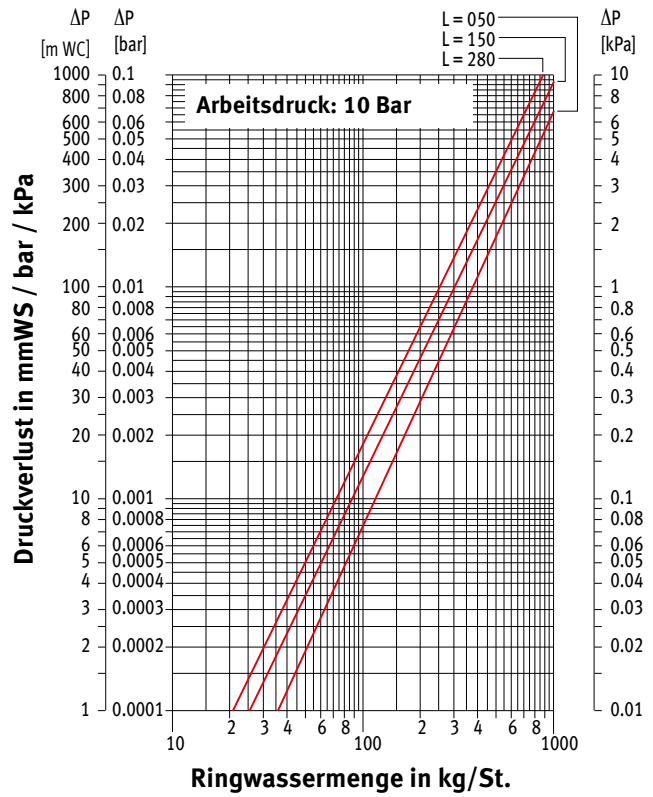

DRUCKVERLUSTE TYP 11