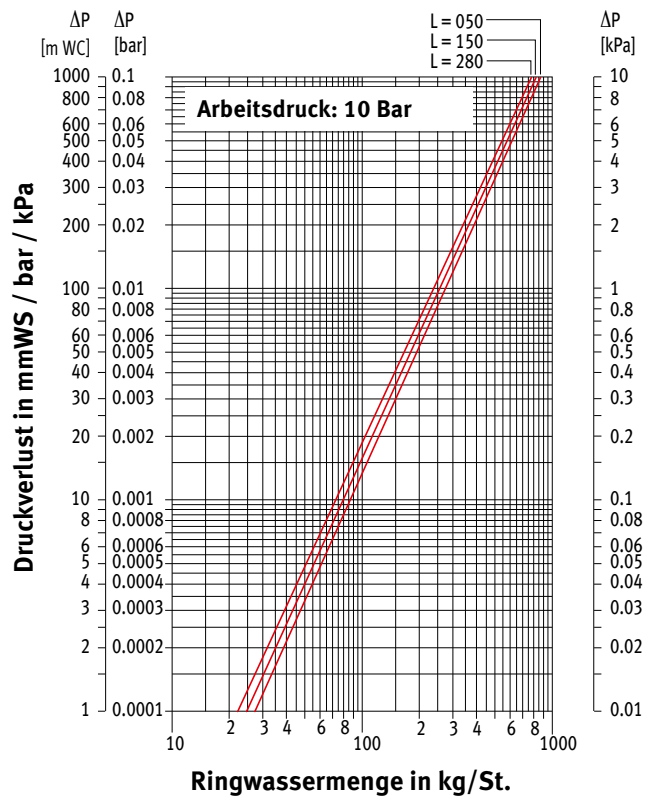

DRUCKVERLUSTE TYP 16