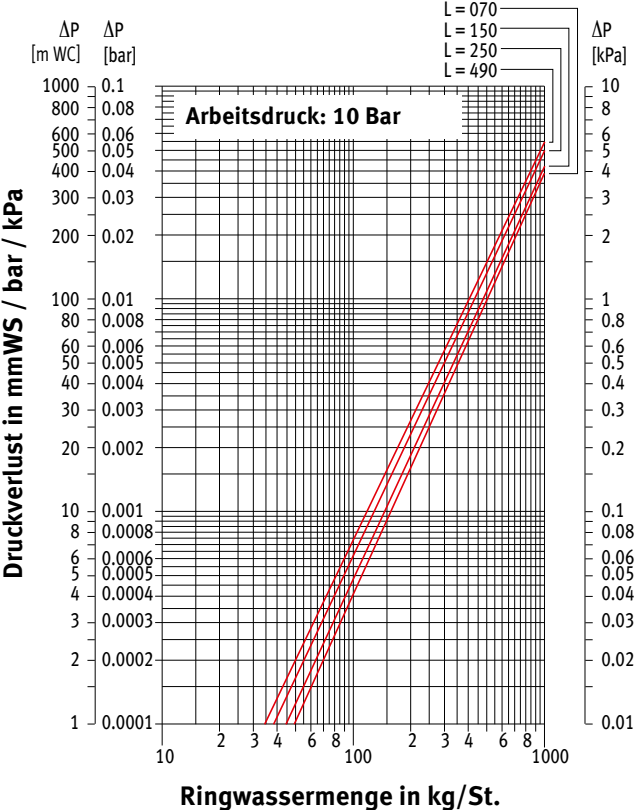

DRUCKVERLUSTE TYP 20