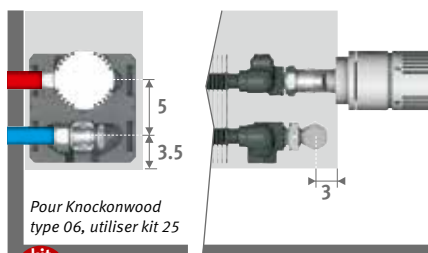

KITS DE RACCORDEMENT

Vers le mur, complètement intégrée dans l'habillage

Tête thermostatique et raccords bicônes Eurocone 3/4" inclus

Pour Knockonwood type 06, utiliser kit 25

kit 225

CODE BITUBE

	COLO.SW2.AW.4...	64,00
	COLO.SW2.JW.4...	69,00