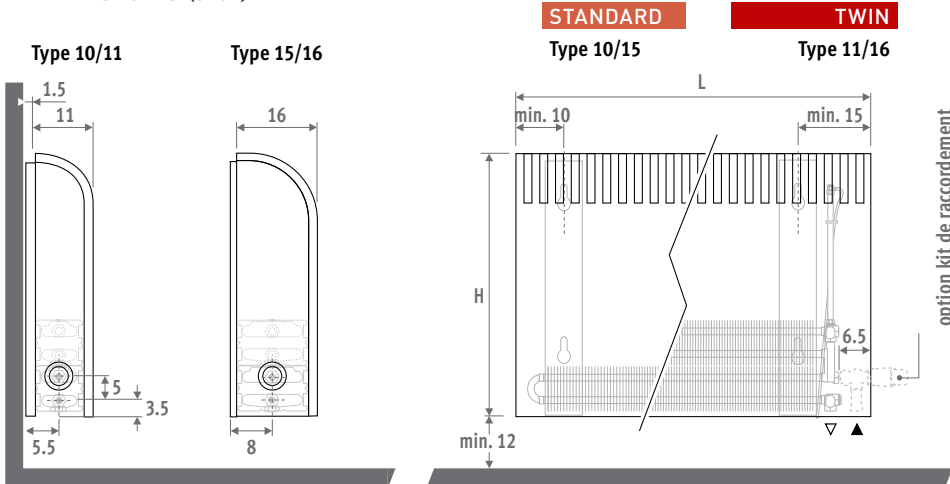

design award
winner

KNOCKONWOOD

DIMENSIONS (en cm)

LIVRAISON

Livré dans un emballage en carton pratique qui est aussi utilisable en tant que protection de chantier de l'habillage.

Livraison standard:

- échangeur de chaleur Low-H₂O avec consoles murales, kit de fixation, purgeur rallongé 1/8" et bouchon de vidange 1/2"
- habillage complet en une seule pièce, panneau en multiplex recouvert d'une couche de bois noble, côtés latérales en métal laqué gris sablé (001)
- plaque de recouvrement en look acier inoxydable pour le côté latéral de rac. non utilisé.

ESSENCES DE BOIS

Habillage en finition placage décoratif avec un vernis polyuréthane résistant aux rayures, taux de brillance 40%. Haute résistance U.V.

Livrable de stock

en hauteur 055 et longueur de 060 à 140

700 Chêne naturel 740 Zebano naturel

RACCORDEMENT

Raccordement standard:

En bas à gauche ou à droite, vers le mur ou vers le sol. Le raccordement mural via la partie inférieure de l'habillage, ou totalement invisible au sein de cet habillage, selon la vanne ou le kit de raccordement choisis.