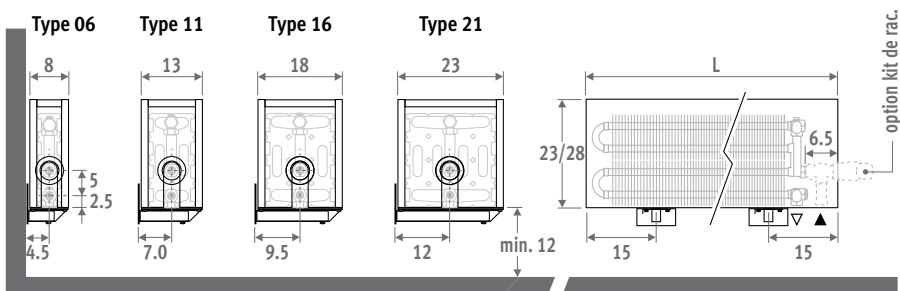

HAUTEUR 023 / 028

Également disponible en version sûr pieds pour parois en verre toute hauteur. Voir page 136.