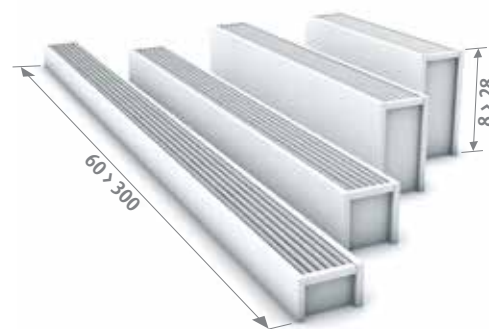

CODE DE COMMANDE

code hauteur longueur type couleur
MINW . 008 060 09 . XXX
remplir code de couleur ↴