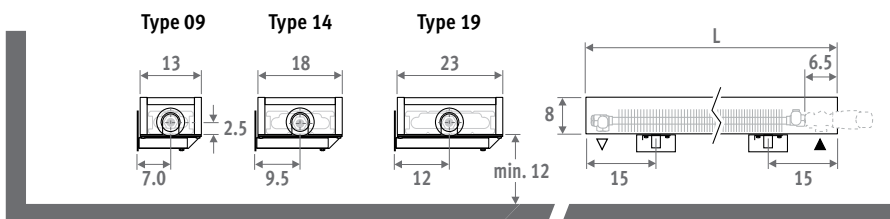

MINI MURAL

DIMENSIONS (en cm)

HAUTEUR 008 (Raccordement en opposé)