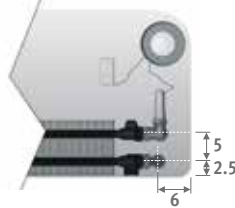

### Raccordement vers le mur au sein de l'habillage

code hauteur long. type couleur rac.  
**PLAW. 035 060 10 . XXX /WR /TIB /...**  
 Remplir code de couleur —  
 Vers le mur, à droite /WR  
 Vers le mur, à gauche /WL  
 Toujours bitube /TIB  
 Indiquer raccords bicônes: voir p. 324