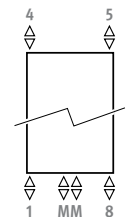

Autres couleurs: voir carte de couleurs.

RACCORDEMENT

Code:

1° chiffre = départ

2° chiffre = retour

Raccordement standard:

- raccordement universel en bas, code MM, départ à gauche ou à droite. Raccordement 18 ou 81 également possible.

Autres raccordements:

- en cas d'inscription d'un autre code de raccordement que MM, ce raccordement est supprimé (pas de supplément de prix - livraison rallongé).
- raccordement en haut: indiquer code 45 ou 54. Le tube injecteur est livré. À monter dans le retour. Prévoir un purgeur sur la tuyauterie.
- raccordement latéral: indiquer le code 41 ou 58
- raccordement monopoint: voir chapitre "Kits de raccordement & Vannes Eyecatchers" kit 81/82. Impossible avec un appareil sur pieds.
- raccordement en monotube est également possible avec raccordement MM et kit de raccordement 41 ou 42.
- résistance électrique et mixte: voir chapitre "Pièces détachées et Options"