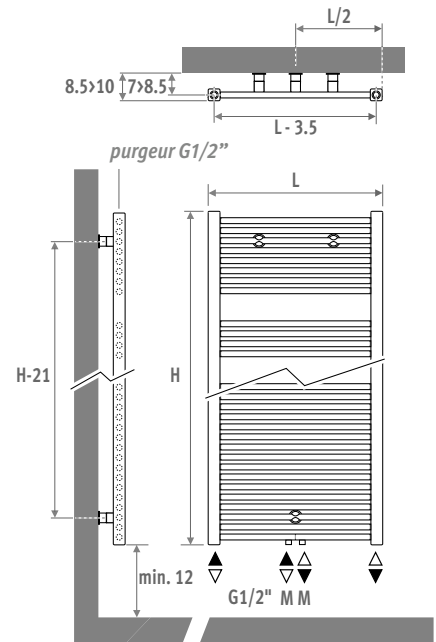

DIMENSIONS (en cm)

LIVRAISON

- raccordement central MM en bas
- kit de fixation mural
- purgeur et 3 bouchons chromés G 1/2"

COULEURS

Peinture écologique avec revêtement en poudre anti-rayure et haute résistance UV.

Couleurs standards:

- blanc circulation RAL 9016 (233), laque brillante lisse
- gris sablé (001), métallique fine texture

Autres couleurs: voir carte de couleurs.

RACCORDEMENT

Code:

1° chiffre = départ

2° chiffre = retour

Raccordement standard:

- raccordement universel en bas, code MM, départ à gauche ou à droite. Raccordement 18 ou 81 également possible.

Autres raccordements:

- en cas d'inscription d'un autre code de raccordement que MM, ce raccordement est supprimé (pas de supplément de prix - livraison rallongé).
- raccordement en haut: indiquer code 45 ou 54. Le tube injecteur est livré. À monter dans le retour. Prévoir un purgeur sur la tuyauterie.
- raccordement latéral: indiquer le code 41 ou 58
- raccordement monopoint: voir chapitre "Kits de raccordement & Vannes Eyecatchers" kit 81/82. Impossible avec un appareil sur pieds.
- raccordement en monotube est également possible avec raccordement MM et kit de raccordement 41 ou 42.
- résistance électrique et mixte: voir chapitre "Pièces détachées et Options"