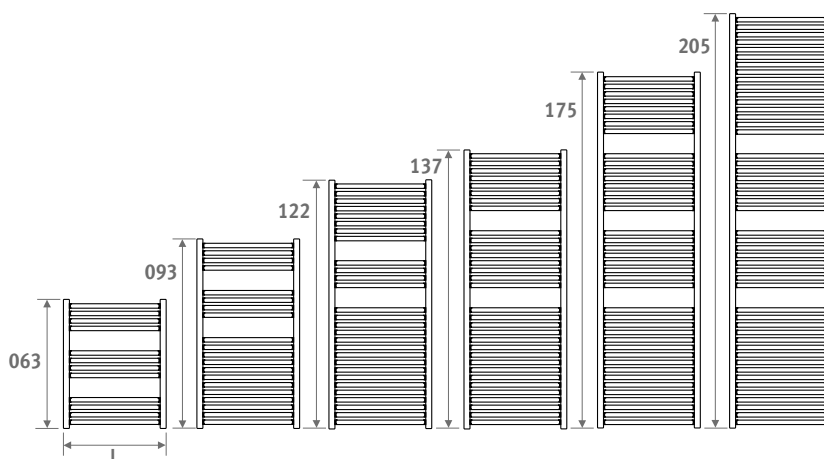

code hauteur longueur couleur rac.
SROW . 063 040 . XXX /MM
 remplir code de couleur —

	Watts	Watts	€	€
	75/65	55/45	couleur st.	autre

L H 093

050	494	255	510,00	612,00
060	581	299	545,00	653,00

L H 122

040	546	281	561,00	674,00
050	665	341	577,00	691,00
060	784	402	602,00	722,00

L H 137

040	617	316	603,00	723,00
050	752	385	620,00	743,00
060	887	453	648,00	777,00
070	1022	522	675,00	810,00

L H 175

040	766	389	712,00	853,00
050	931	473	736,00	882,00
060	1097	558	766,00	921,00
070	1262	642	803,00	966,00
080	1428	726	841,00	1010,00

L H 205

060	1314	665	889,00	1066,00
070	1509	764	939,00	1126,00
080	1705	864	987,00	1186,00

Émission EN442 à 20°C

Résistance électrique voir p. 378

Le radiateur sèche-serviettes classique. Une combinaison de design intemporel épuré et d'émission calorifique élevée.