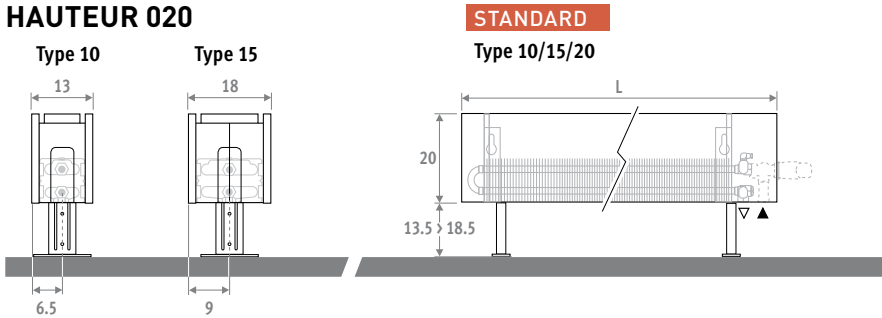

Également disponible en modèle mural. Voir page 38.

LINEA PLUS blanc 133 (RAL 9016)

LINEA PLUS SUR PIEDS

LINEA PLUS SUR PIEDS

EN 442

DIMENSIONS (en cm)

HAUTEUR 020

HAUTEUR 035

Livraison standard:

- échangeur de chaleur Low-H₂O avec purgeur équerre (standard) ou purgeur rallongé (twin) 1/8" et bouchon 1/2".
- raccordement en bas à gauche ou à droite
- pieds réglables standards en gris neutre.