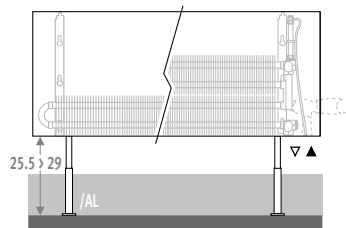

ex.: LINF. 020 050 10.XXX/AL/XXX

Sup. de prix	Longueur habillage	gris	couleur	€
050 > 110	2 pieds	5,30		22,00
120 > 220	3 pieds	8,50		35,00
240 > 380	4 pieds	11,70		46,00

CODE DE COMMANDE

code hauteur longueur type couleur
LINF . 020 050 10 . XXX
 remplir code de couleur