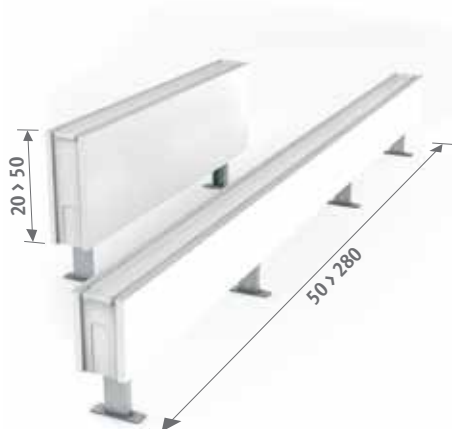

RACCORDEMENT

Raccordement standard:

par en bas à gauche ou à droite