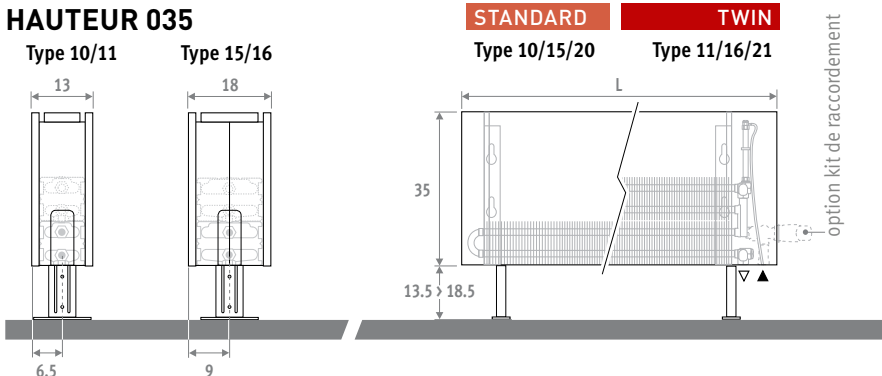

Également disponible en modèle mural. Voir page 38.

LINEA PLUS blanc 133 (RAL 9016)

LINEA PLUS SUR PIEDS

LINEA PLUS SUR PIEDS

EN 442

DIMENSIONS (en cm)

HAUTEUR 020

HAUTEUR 035

Livraison standard:

- échangeur de chaleur Low-H₂O avec purgeur équerre (standard) ou purgeur rallongé (twin) 1/8" et bouchon 1/2".
- raccordement en bas à gauche ou à droite
- pieds réglables standards en gris neutre.