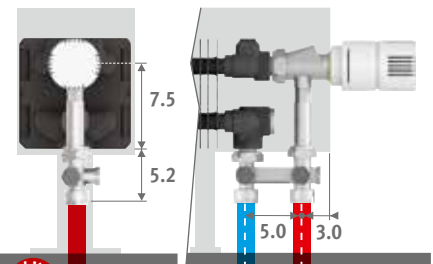

KITS DE RACCORDEMENT

Vanne en H Jaga vers le sol monotube ou bitube

Tête thermostatique et raccords bicônes Eurocone 3/4" inclus

kit 104	CODE MONOTUBE/BITUBE	€
	COLO.HBSF.AW.4...	81,00
	COLO.HBSF.JW.4...	86,00

indiquer code raccord bicône
Tube métallique de précision 15/1 **115**
Tube métallique de précision 16/1 **116**
Multicouches PER/ALU 16/2 **616**
Multicouches PER/ALU 20/2 **620**

Autres raccords:

Voir chapitre "Kits de raccordement & Vannes Low-H₂O" pour toutes possibilités de raccordement et données techniques.