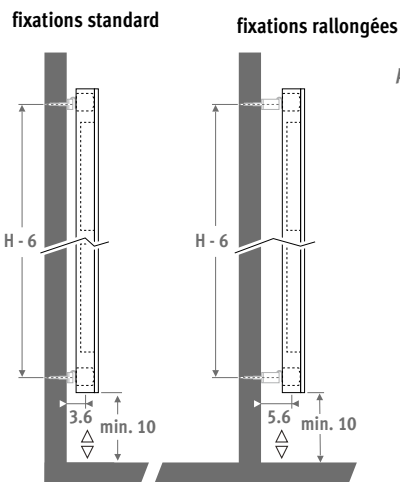

Version horizontale: voir p. 68.
Version sur pieds: voir p. 156.

PANEL PLUS VERTICAL blanc circulation 333

PANEL PLUS 

DIMENSIONS (en cm)

- raccordement standard
- variante

LIVRAISON

- raccordement universel centré MM et 18/81, en bas
- kit de raccordement mural avec fixations murales standards rallongées
- purgeur et 3 bouchons chromés G 1/2"

RACCORDEMENT

Code:

1° chiffre = départ

2° chiffre = retour

Raccordement standard:

raccordement universel en bas, code MM, départ à droite ou à gauche.

Raccordement en bas 18 ou 81 est également possible avec code MM.