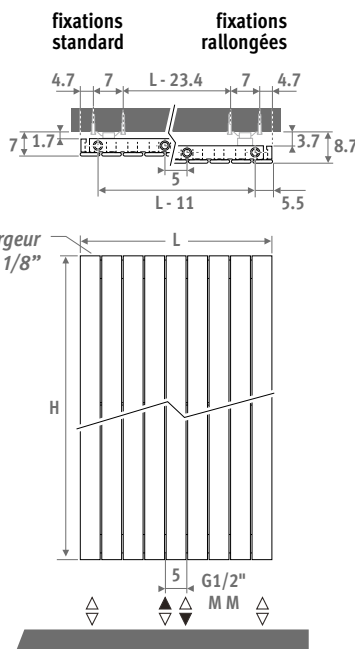

Version horizontale: voir p. 68.
Version sur pieds: voir p. 156.

PANEL PLUS VERTICAL blanc circulation 333

PANEL PLUS 

DIMENSIONS (en cm)

- raccordement standard
- variante

LIVRAISON

- raccordement universel centré MM et 18/81, en bas
- kit de raccordement mural avec fixations murales standards rallongées
- purgeur et 3 bouchons chromés G 1/2"

RACCORDEMENT

Code:

1° chiffre = départ

2° chiffre = retour

Raccordement standard:

raccordement universel en bas, code MM, départ à droite ou à gauche.

Raccordement en bas 18 ou 81 est également possible avec code MM.