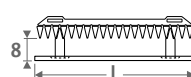

Kits de raccordement vers le mur avec une vanne Deco Pro

Tête thermostatique et raccords bicones inclus

Kit 48	ACIER INOX. BROSSÉ	€
	CODE.PW3.PS.1...	255,00
Kit 41	CHROME	€
	CODE.PW3.AW.1...	108,00
	CODE.PW3.AC.1...	122,00

indiquer code raccord biconne

Tube métallique de précision 15/1 **115**

Tube métallique de précision 16/1 **116**

Tube métallique de précision 18/1 **118**

Synthétique 12/1 **213**

Multicouches PER/ALU 16/2 **316**

Multicouches PER/ALU 18/2 **318**

Autres raccordements:

Voir chapitre "Kits de raccordement & Vannes Eyecatchers pour toutes possibilités de raccordement et données techniques.

OPTIONS

Porte-serviettes / portemanteau en aluminium chromé