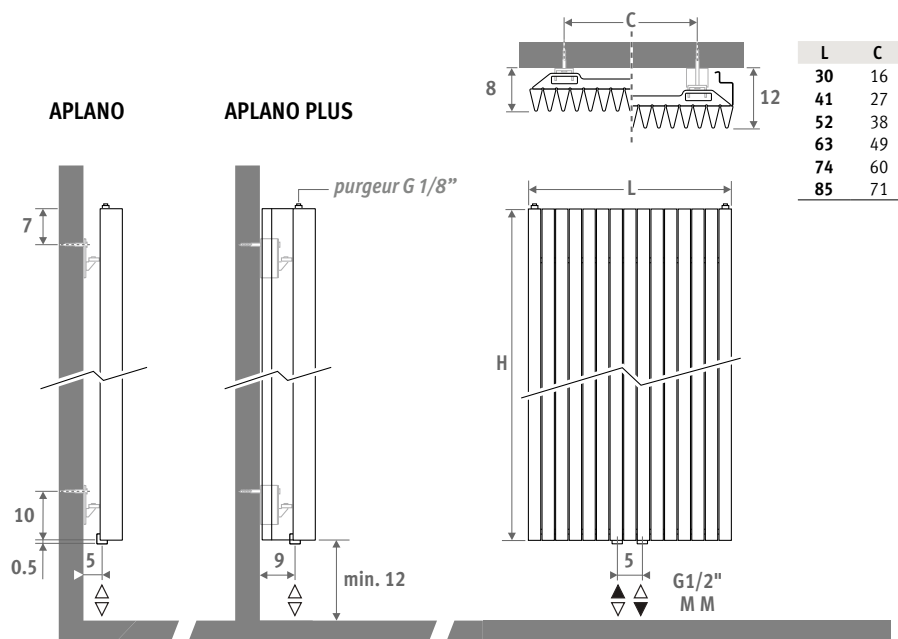

IGUANA APLANO

IGUANA APLANO

DIMENSIONS (en cm)

APLANO APLANO PLUS

L	C
30	16
41	27
52	38
63	49
74	60
85	71

LIVRAISON

- raccordement central MM en bas
- kit de fixation mural
- 2 purgeurs chromés G 1/8"
- Iguana Plus est doté de 2 panneaux latéraux