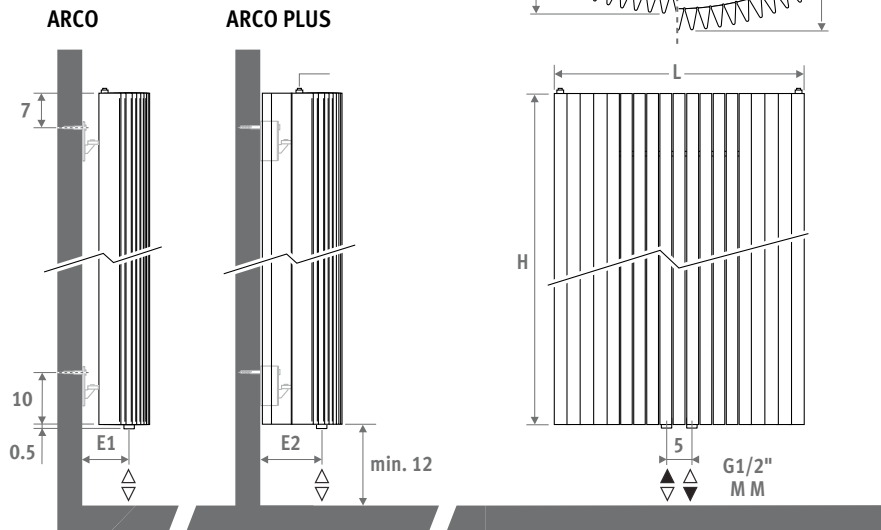

# IGUANA ARCO

AFMETINGEN (in cm)

L	C	D1	D2	E1	E2
29.8	10	10.1	14.1	4.1	8.1
41.0	20	11.1	16.1	5.1	10.1
51.9	30	12.7	17.7	6.7	11.7
62.5	40	12.2	17.2	6.2	11.2
73.3	50	13.7	18.7	7.7	12.7
83.9	60	15.7	20.7	9.7	14.7

# IGUANA VISIO

AFMETINGEN (in cm)