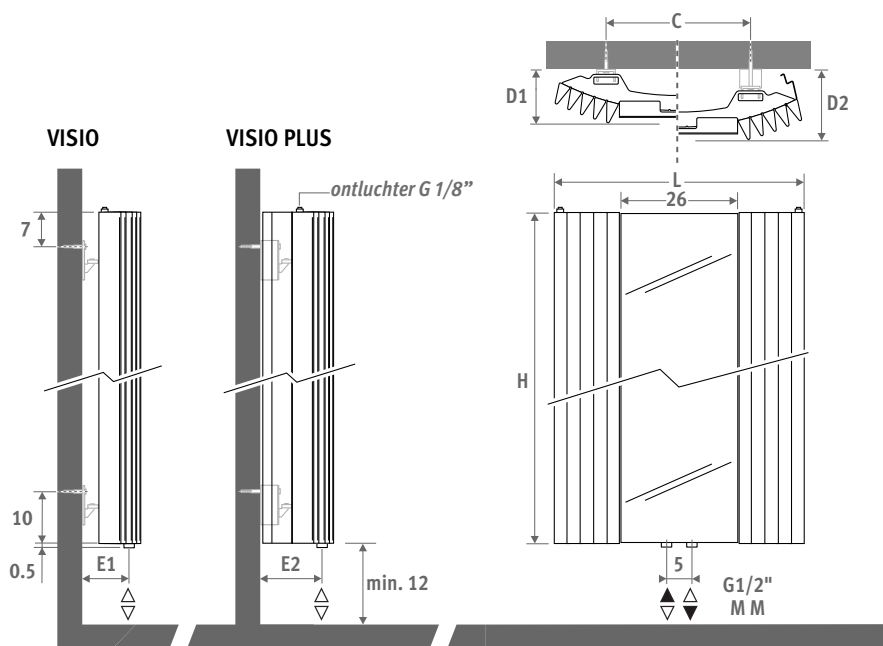

IGUANA VISIO

AFMETINGEN (in cm)

VISIO VISIO PLUS