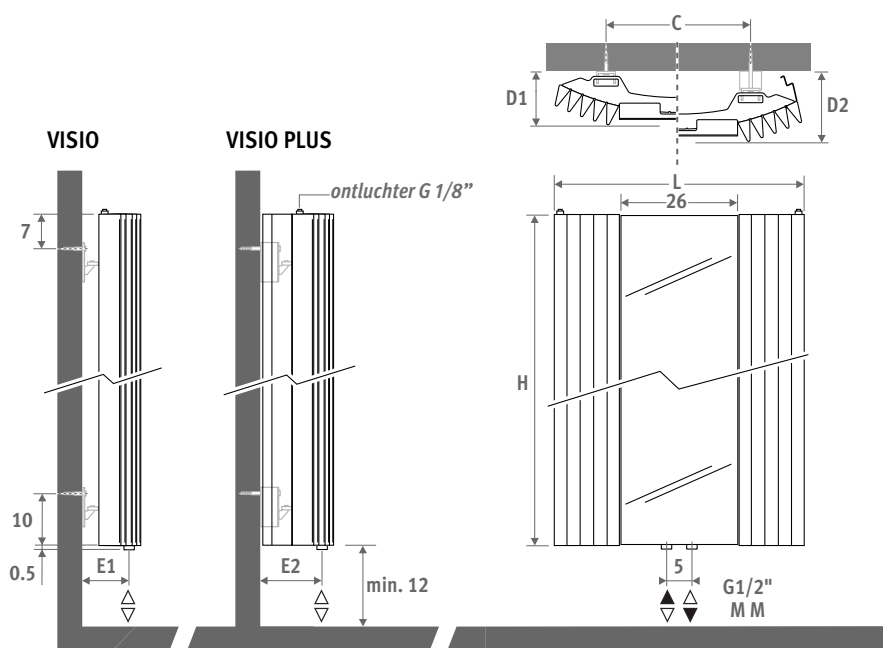

EN442 afgifte bij 20°C

IGUANA VISIO

AFMETINGEN (in cm)

VISIO VISIO PLUS

L	C	D1	D2	E1	E2
51.9	30	10.5	15.5	6.7	11.7
62.5	40	11.0	16.0	6.2	11.2
73.3	50	12.5	17.5	7.7	12.7

LEVERING

- middenaansluiting MM beneden
- wandbevestigingsset
- 2 gechromeerde ontlueters G 1/8"
- Iguana Plus is voorzien van 2 zijpanelen