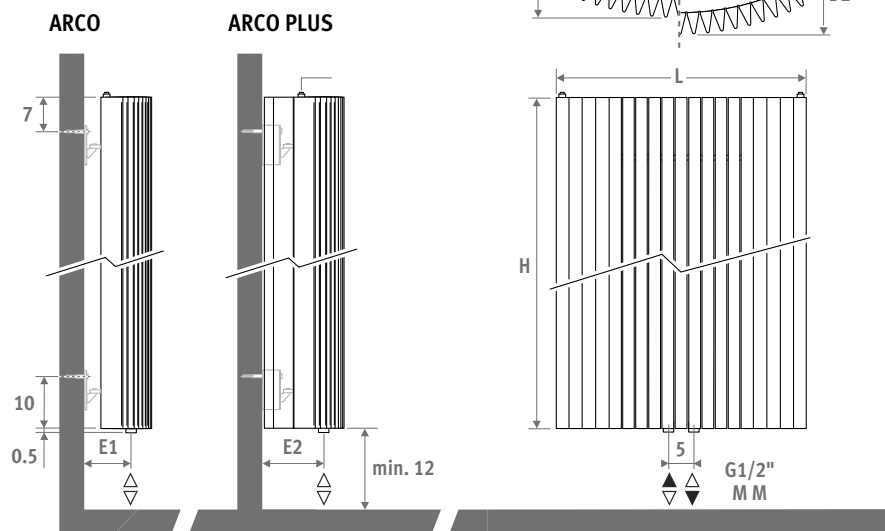

ISH 1999
DESIGN PLUS
BEST PRODUCT 2000

IGUANA VISIO aluminium 006, optie handdoekhouder

IGUANA ARCO & VISIO 

IGUANA ARCO

AFMETINGEN (in cm)

L	C	D1	D2	E1	E2
29.8	10	10.1	14.1	4.1	8.1
41.0	20	11.1	16.1	5.1	10.1
51.9	30	12.7	17.7	6.7	11.7
62.5	40	12.2	17.2	6.2	11.2
73.3	50	13.7	18.7	7.7	12.7
83.9	60	15.7	20.7	9.7	14.7