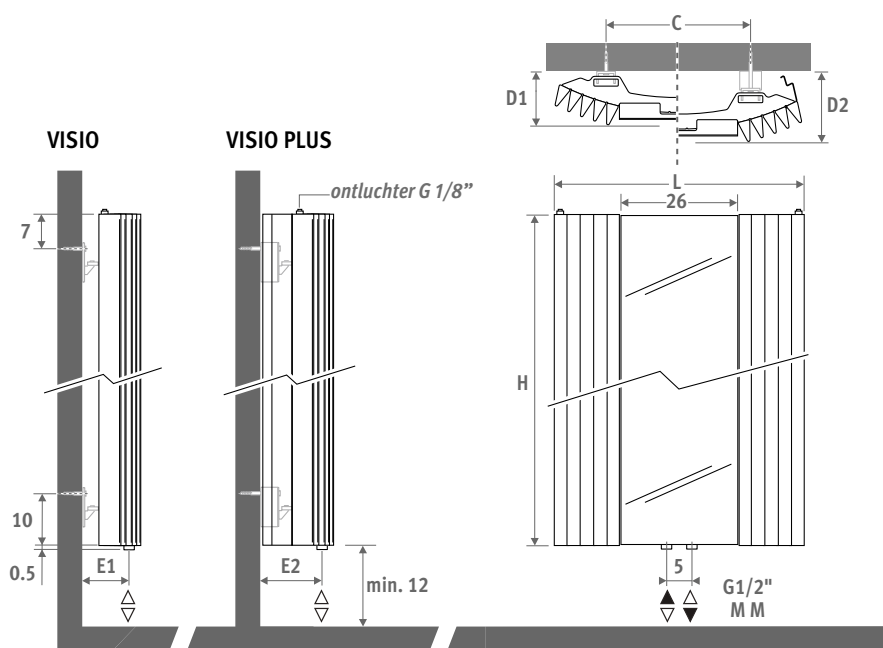

EN442 afgifte bij 20°C

IGUANA VISIO

AFMETINGEN (in cm)

VISIO VISIO PLUS

L	C	D1	D2	E1	E2
51.9	30	10.5	15.5	6.7	11.7
62.5	40	11.0	16.0	6.2	11.2
73.3	50	12.5	17.5	7.7	12.7

LEVERING

- middenaansluiting MM beneden
- wandbevestigingsset
- 2 gechromeerde ontluchters G 1/8"
- Iguana Plus is voorzien van 2 zijpanelen