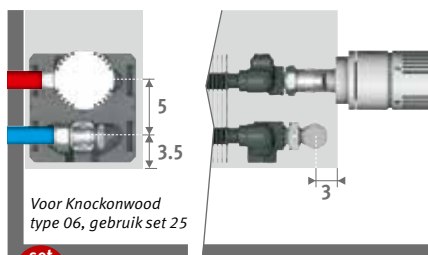

Vb. KNOW.030 060 06.xxx/00

Prijzen ventielsets zie hoofdstuk "Aansluitsets & Ventielen".

AANSLUITSETS

Naar de wand, volledig verborgen binnen de bekleding

Inclusief thermostaatkop en klemkoppelingen Euroconus 3/4"