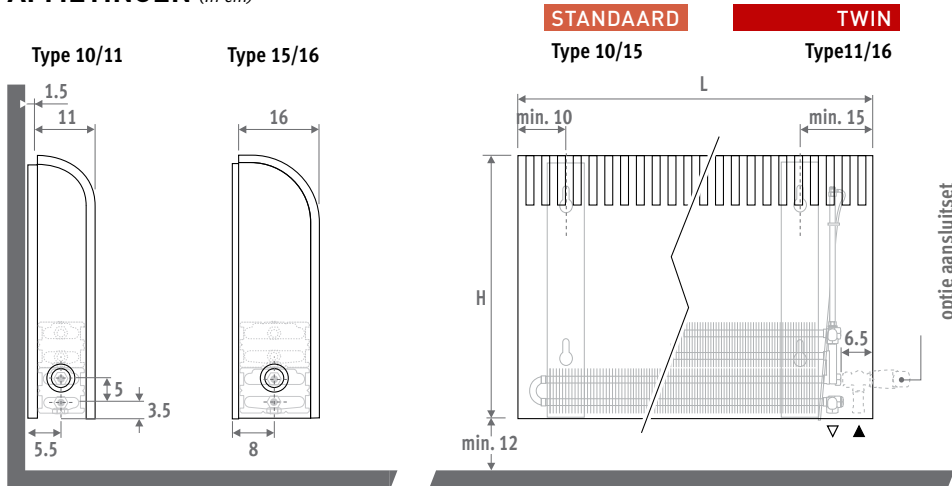

design award
winner

KNOCKONWOOD

AFMETINGEN (in cm)

LEVERING

Geleverd in handzame kartonnen doos, die tevens als werfbescherming bruikbaar is.

Standaard levering:

- Low-H₂O warmtewisselaar met wandconsoles, bevestigingsset, verlengde ontluchter 1/8" en aftapstop 1/2"
- bekleding in gebogen multiplex met edelfineer afgewerkt en zijanten in gelakt staal, zandstraalgrijs metallic (001)
- afdekplaatje in RVS-look voor niet gebruikte aansluitzijde

HOUTSOORTEN

Mantel in edelfineer afgewerkt met een krasvaste polyurethaanvernis, satijnmat glansgraad 40%. Hoge U.V.-bestendigheid.

Uit voorraad leverbaar

in Hoogte 055 en Lengte 060 tot 140

700 Eik natuur 740 Zebano natuur

AANSLUITING

Standaard aansluiting:

Links of rechts beneden, naar de wand of naar de vloer. Wandaansluiting via onderzijde bekleding, of volledig onzichtbaar binnen de bekleding, volgens gekozen ventiel of aansluitset.