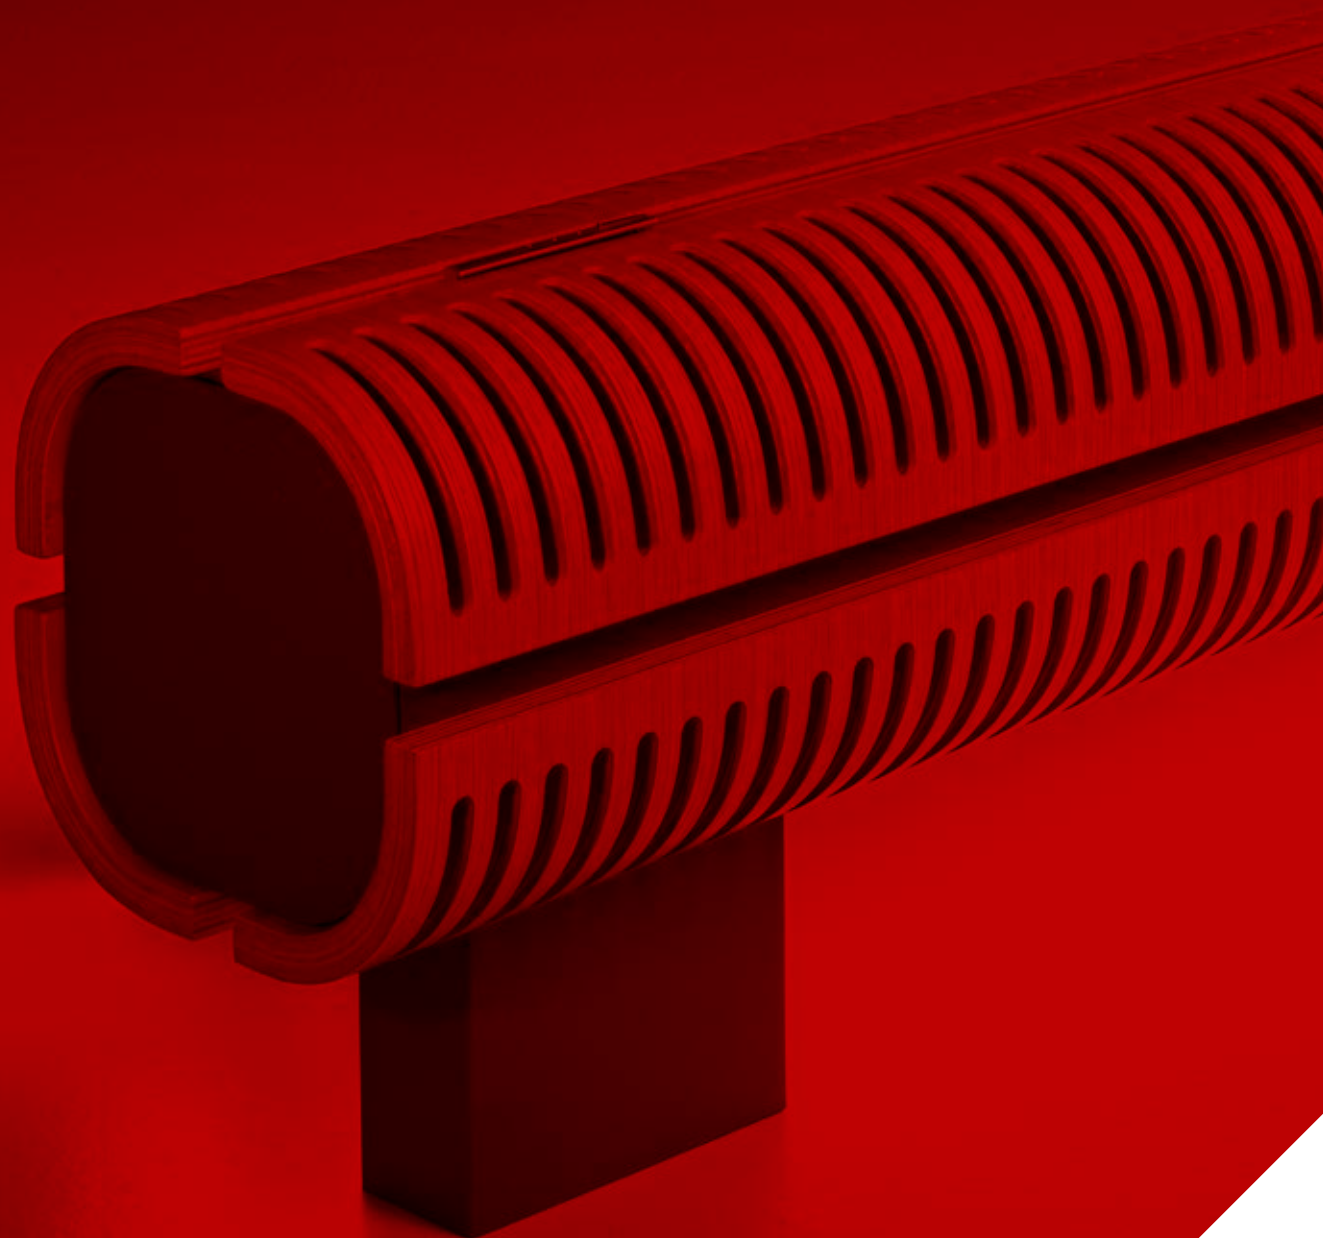

jaga

CLIMATE DESIGNERS

Verwarmen 

KNOCKONWOOD VRIJSTAAND DBE € 2021.BE

jaga

CLIMATE DESIGNERS

KNOCKONWOOD VRIJSTAAND DBE

Warme kracht, edel hout

- Ontwikkeld voor het huis van de toekomst “Living Tomorrow” in Vilvoorde.
- Volledig voorgemonteerde radiator inclusief DBE en thermostaatventiel.
- Gebogen en met edelfineer afgewerkte houten mantel in 9 houtsoorten.
- Verborgene bediening met aansluitset en thermostaat voorgemonteerd.
- Low-H₂O technologie met supergeleidende en ultrasnelle warmtewisselaar voor een lager energieverbruik en een maximale warmteafgifte.
- DBE (Dynamic Boost Effect) voor compacte afmetingen bij superlage watertemperaturen vanaf 28 °C.
- Veilige, lage aanraaktemperatuur.
- **30 jaar garantie** op de warmtewisselaar.

STANDAARD LEVERING

Geleverd in handzame kartonnen doos, die tevens als werfbescherming bruikbaar is.

Standaard levering:

- volledig voorgemonteerde radiator uit één stuk, gemakkelijk te openen zijkant voor temperatuur regeling. Bekleding in gebogen multiplex met edelfineer eik natuur 700 (cat. 1), satijnmat vernist. Voorgemonteerde DBE set met bediening, sturing en voeding 12 VDC.
- Low-H2O warmtewisselaar type 15
- voeten en zijafdekplaten in zandstraalgrijs metallic, thermostaatkop verborgen achter de zijafdekplaat.
- Jaga Pro ventiel en Jaga thermostaatkop. Links of rechts aansluitbaar in de voet.
- haakse ontluchter 1/8" en aftapstop 1/2"