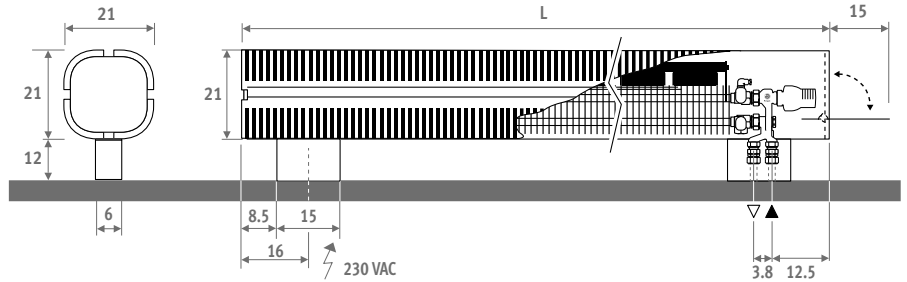

KNUF. 021 LLL 15.XXX/DBE/...

**VOLLEDIG VOORGEMONTEERD
MET DBE, AANSLUITSET EN
BEDIENING**

L	STANDBY*			COMFORT			€
	Type	Watt 75/65	Watt 55/45	Watt 75/65	Watt 55/45	Watt 35/30	
110	15	1178	575	1678	1001	414	Op aanvraag
130	15	1414	690	2164	1291	534	
170	15	1885	920	2885	1721	712	
210	15	2356	1150	3606	2151	889	

BESTELCODE

code	hoogte	lengte	type	hout
KNUF . 021	110	15	. XXX	/DBE/...
code houtsoort invullen				
klemkoppeling M24 invullen				
			Dunwandig metaal 14/1	114
			Dunwandig metaal 15/1	115
			Dunwandig metaal 16/1	116
			VPE/ALU 16/2	616
(andere klemkoppelingen zie "Aansluitsets en Ventielen Low-H2O")				