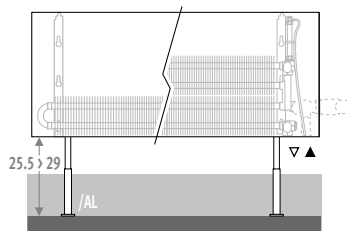

vb.: LINF. 020 050 10.XXX/AL/XXX

| Meerprijs | | € | € |
|------------------|----------|-------|-------|
| Lengte bekleding | | grijs | kleur |
| 050 > 110 | 2 voeten | 5,30 | 90 |
| 120 > 220 | 3 voeten | 9,50 | 94 |
| 240 > 380 | 4 voeten | 11,60 | 96 |