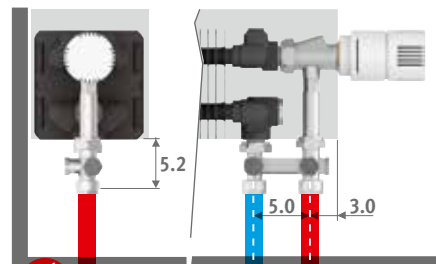

AANSLUITSETS

Jaga H-ventiel naar de vloer (één- of tweepijp)

Inclusief thermostaatkop en klemkoppelingen Euroconus 3/4"

set 104 CODE 1-PIJP/2-PIJP €

	COLO.HBSF.AW.4...	85
	COLO.HBSF.JW.4...	90

code klemkoppeling invullen
Dunwandig metaal 15/1 **115**
Dunwandig metaal 16/1 **116**
VPE/ALU 16/2 **616**
VPE/ALU 20/2 **620**

Andere aansluitingen:

Zie hoofdstuk "Aansluitsets & Ventielen Low-H₂O" voor alle aansluitmogelijkheden en technische informatie.