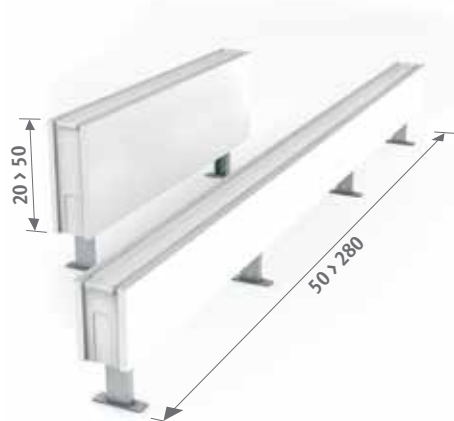

LEVERING

Eenvoudig door één persoon te plaatsen radiator. Geleverd in handzame kartonnen doos, die tevens als werfbescherming bruikbaar is. Standaard levering:

- Low-H₂O warmtewisselaar met haakse ontlufter (standaard) of verlengde ontlufter (twin) 1/8" en aftapstop 1/2"
- aansluiting links of rechts beneden
- standaard verstelbare voeten in neutraal grijs

Andere kleuren: zie kleurenkaart.

AANSLUITING

Standaard aansluiting: links of rechts beneden

OPTIES

Voeten in de kleur van het toestel

De voeten zijn ook in dezelfde kleur als het toestel verkrijgbaar. Hiervoor de kleurcode herhalen na de toestelcode.