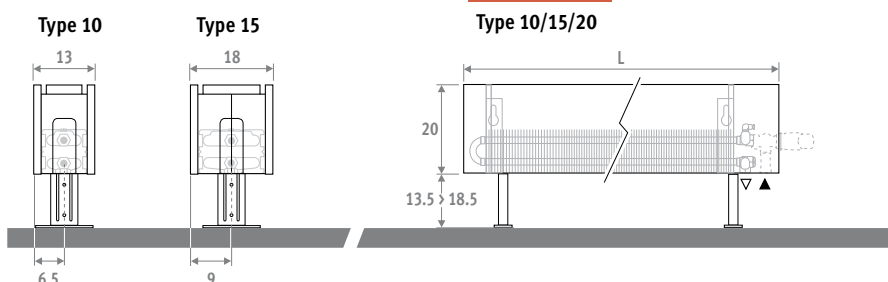

Ook verkrijgbaar als wandmodel.
Zie pag. 38.

LINEA PLUS wit 133 (RAL 9016)

LINEA PLUS VRIJSTAAND

LINEA PLUS VRIJSTAAND

AFMETINGEN (in cm)

HOOGTE 020

HOOGTE 035

Ook verkrijgbaar als wandmodel. Zie pag. 38.

LEVERING

Eenvoudig door één persoon te plaatsen radiator. Geleverd in handzame kartonnen doos, die tevens als werfbescherming bruikbaar is. Standaard levering:

- Low-H₂O warmtewisselaar met haakse ontlufter (standaard) of verlengde ontlufter (twin) 1/8" en aftapstop 1/2"
- aansluiting links of rechts beneden
- standaard verstelbare voeten in neutraal grijs