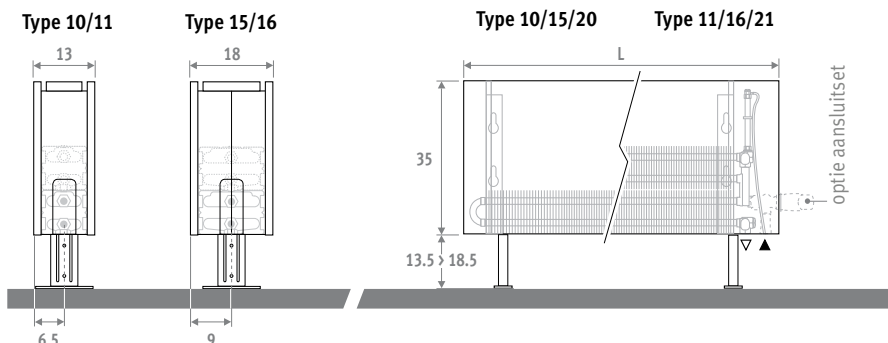

Ook verkrijgbaar als wandmodel.
Zie pag. 38.

LINEA PLUS wit 133 (RAL 9016)

LINEA PLUS VRIJSTAAND

LINEA PLUS VRIJSTAAND

AFMETINGEN (in cm)

HOOGTE 020

HOOGTE 035

Ook verkrijgbaar als wandmodel. Zie pag. 38.