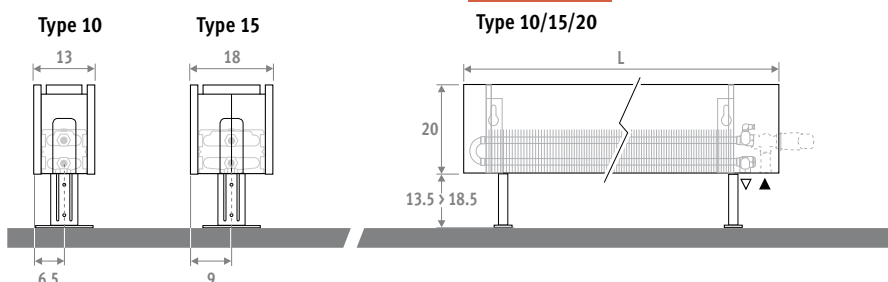

Ook verkrijgbaar als wandmodel.
Zie pag. 38.

LINEA PLUS wit 133 (RAL 9016)

LINEA PLUS VRIJSTAAND

LINEA PLUS VRIJSTAAND

AFMETINGEN (in cm)

HOOGTE 020

HOOGTE 035

Ook verkrijgbaar als wandmodel. Zie pag. 38.

LEVERING

Eenvoudig door één persoon te plaatsen radiator. Geleverd in handzame kartonnen doos, die tevens als werfbescherming bruikbaar is. Standaard levering:

- Low-H₂O warmtewisselaar met haakse ontluchter (standaard) of verlengde ontluchter (twin) 1/8" en aftapstop 1/2"
- aansluiting links of rechts beneden
- standaard verstelbare voeten in neutraal grijs