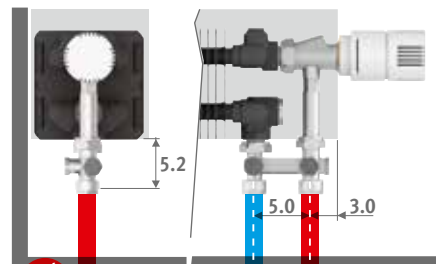

AANSLUITSETS

Jaga H-ventiel naar de vloer (één- of tweepijp)

Inclusief thermostaatkop en klemkoppelingen Euroconus 3/4"

set 104	CODE 1-PIJP/2-PIJP	€
	COLO.HBSF.AW.4...	81,00
	COLO.HBSF.JW.4...	86,00

code	klemkoppeling	invullen
Dunwandig metaal 15/1		115
Dunwandig metaal 16/1		116
VPE/ALU 16/2		616
VPE/ALU 20/2		620

Andere aansluitingen:

Zie hoofdstuk "Aansluitsets & Ventielen Low-H₂O" voor alle aansluitmogelijkheden en technische informatie.