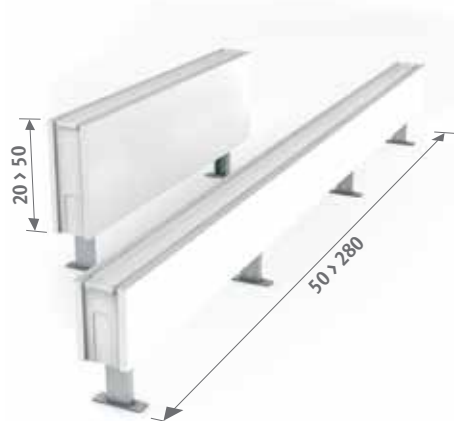

LEVERING

Eenvoudig door één persoon te plaatsen radiator. Geleverd in handzame kartonnen doos, die tevens als werfbescherming bruikbaar is. Standaard levering:

- Low-H₂O warmtewisselaar met haakse ontluchter (standaard) of verlengde ontluchter (twin) 1/8" en aftapstop 1/2"
- aansluiting links of rechts beneden
- standaard verstelbare voeten in neutraal grijs

Andere kleuren: zie kleurenkaart.

AANSLUITING

Standaard aansluiting: links of rechts beneden

OPTIES

Voeten in de kleur van het toestel

De voeten zijn ook in dezelfde kleur als het toestel verkrijgbaar. Hiervoor de kleurcode herhalen na de toestelcode.