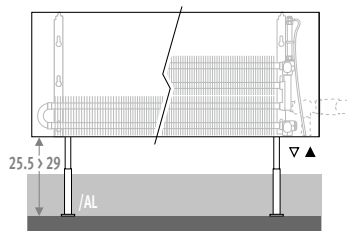

Verlengde verstelbare voeten

- Voor plaatsing op ruwe ondervloer of computervloer.

- Voor verlengde voeten in neutraal grijs, /AL aan de bestelcode toevoegen.

vb.: LINF. 020 050 10.XXX/AL

- Voor verlengde voeten in de kleur van het toestel, /AL toevoegen aan de toestelcode en kleurcode herhalen.

vb.: LINF. 020 050 10.XXX/AL/XXX

Meerprijs		€	€
Lengte bekleding		grijs	kleur
050 > 110	2 voeten	5,30	22,00
120 > 220	3 voeten	8,50	35,00
240 > 380	4 voeten	11,70	46,00

BESTELCODE

code	hoogte	lengte	type	kleur
LINF .	020	050	10 .	XXX

kleurcode invullen