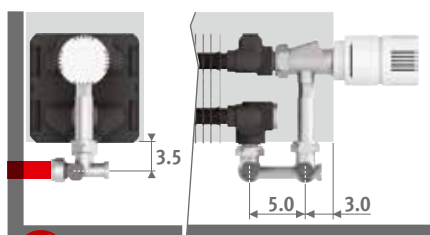

Andere kleuren: zie kleurenkaart.

AANSLUITING

Standaard aansluiting:

Hoogte 008: dubbelzijdige aansluiting, aanvoer links of rechts

Andere hoogtes: enkelzijdige aansluiting, links of rechts

Aansluiting naar de muur binnen de bekleding is niet mogelijk vanwege dichte achterwand.

AANSLUITSETS

Mini hoogte 013/023/028

Aansluiting naar de vloer:
gebruik set 104

Aansluiting naar de wand:

Jaga H-ventiel ventiel voor één- of tweepijp
Inclusief thermostaatkop en klemkoppelingen
Euroconus 3/4"