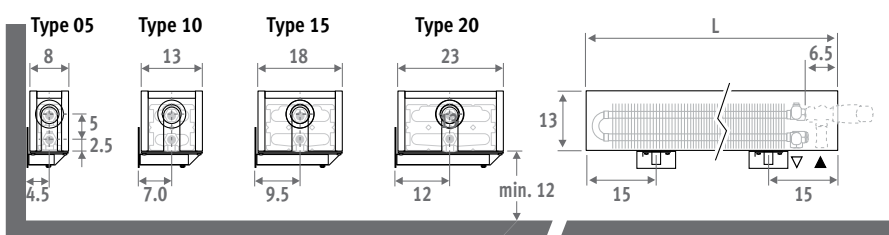

Ook verkrijgbaar in vrijstaande uitvoering voor kamerhoge glaswanden. Zie pag. 136.

MINI WAND zandstraalgrijs (001)

MINI WAND

MINI WANDMODEL

EN 442

AFMETINGEN (in cm)

HOOGTE 008 (dubbelzijdige aansluiting)

HOOGTE 013

Ook verkrijgbaar in vrijstaande uitvoering voor kamerhoge glaswanden. Zie pag. 136.

BESTELCODE

code	hoogte	lengte	type	kleur
MINW .	008	060	09 .	XXX
kleurcode invullen ↓				

HOOGTE 023 / 028

LEVERING

Eenvoudig door één persoon te plaatsen radiator.

Andere kleuren: zie kleurenkaart.

AANSLUITING

Standaard aansluiting:

Hoogte 008: dubbelzijdige aansluiting, aanvoer links of rechts

Andere hoogtes: enkelzijdige aansluiting, links of rechts

Aansluiting naar de muur binnen de bekleding is niet mogelijk vanwege dichte achterwand.