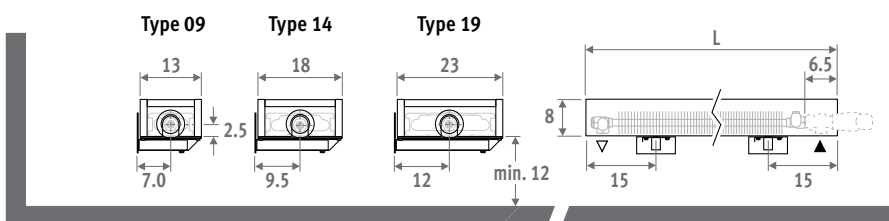

Ook verkrijgbaar in vrijstaande uitvoering voor kamerhoge glaswanden. Zie pag. 136.

MINI WAND zandstraalgrijs (001)

MINI WAND

MINI WANDMODEL

EN 442

AFMETINGEN (in cm)

HOOGTE 008 (dubbelzijdige aansluiting)

HOOGTE 013

Ook verkrijgbaar in vrijstaande uitvoering voor kamerhoge glaswanden. Zie pag. 136.

BESTELCODE

code	hoogte	lengte	type	kleur
MINW .	008	060	09 .	XXX
kleurcode invullen ↓				

HOOGTE 023 / 028

LEVERING

Eenvoudig door één persoon te plaatsen radiator.

Andere kleuren: zie kleurenkaart.

AANSLUITING

Standaard aansluiting:

Hoogte 008: dubbelzijdige aansluiting, aanvoer links of rechts

Andere hoogtes: enkelzijdige aansluiting, links of rechts

Aansluiting naar de muur binnen de bekleding is niet mogelijk vanwege dichte achterwand.