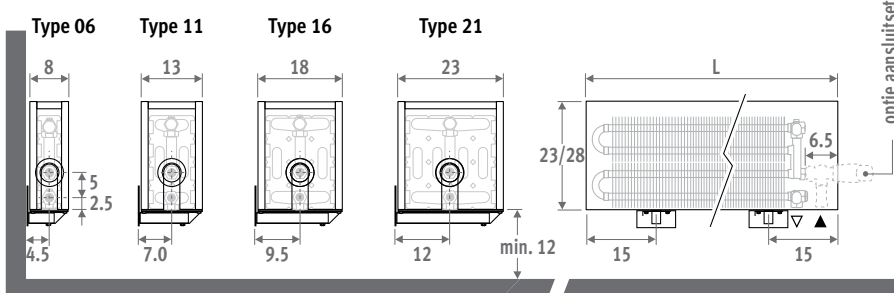

Ook verkrijgbaar in vrijstaande uitvoering voor kamerhoge glaswanden. Zie pag. 136.

MINI WAND zandstraalgrijs (001)

MINI WAND

MINI WANDMODEL

EN 442

AFMETINGEN (in cm)

HOOGTE 008 (dubbelzijdige aansluiting)

HOOGTE 013

Ook verkrijgbaar in vrijstaande uitvoering voor kamerhoge glaswanden. Zie pag. 136.

BESTELCODE

code	hoogte	lengte	type	kleur
MINW .	008	060	09 .	XXX
kleurcode invullen ↓				

HOOGTE 023 / 028

LEVERING

Eenvoudig door één persoon te plaatsen radiator.

Standaard levering:

- Low-H₂O warmtewisselaar, ontluchter 1/8" en aftapstop 1/2"
- bekleding uit één stuk voor aansluiting links of rechts
- wandbevestigingen in de kleur van de bekleding

KLEUREN

Milieuvriendelijk gelakt met krasvaste poedercoating met hoge UV-bestendigheid.

Andere kleuren: zie kleurenkaart.

AANSLUITING

Standaard aansluiting:

Hoogte 008: dubbelzijdige aansluiting, aanvoer links of rechts

Andere hoogtes: enkelzijdige aansluiting, links of rechts

Aansluiting naar de muur binnen de bekleding is niet mogelijk vanwege dichte achterwand.