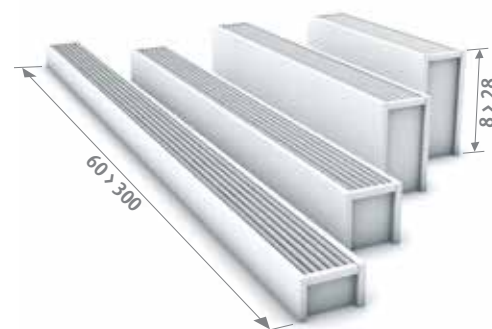

jaga

CLIMATE DESIGNERS

Verwarmen 

MINI WAND € 2022.BE

MINI WAND

Opvallend onopvallend

- Uiterst geschikt voor ruimtes met grote glaspartijen en lage venstertabletten.
- Vanaf 8 cm hoog!
- Mooi in combinatie met de vrijstaande Mini voor glas tot op de vloer.
- Stabiele volledig voorgemonteerde bekleding.
- Low-H₂O technologie met supergeleidende en ultrasnelle warmtewisselaar voor een lager energieverbruik en een maximale warmteafgifte.
- Twin Power voor snellere compensatie van de koudeval van het glas of de ventilatieroosters.
- Veilige, lage aanraaktemperatuur.
- **30 jaar garantie** op de warmtewisselaar.

Ook verkrijgbaar in vrijstaande uitvoering voor kamerhoge glaswanden. Zie pag. 136.

MINI WAND zandstraalgrijs (001)

MINI WAND

MINI WANDMODEL

EN 442

AFMETINGEN (in cm)

HOOGTE 008 (dubbelzijdige aansluiting)

HOOGTE 013

Ook verkrijgbaar in vrijstaande uitvoering voor kamerhoge glaswanden. Zie pag. 136.

BESTELCODE

code	hoogte	lengte	type	kleur
MINW .	008	060	09 .	XXX
kleurcode invullen ↓				

HOOGTE 023 / 028

LEVERING

Eenvoudig door één persoon te plaatsen radiator.

Standaard levering:

- Low-H₂O warmtewisselaar, ontluchter 1/8" en aftapstop 1/2"
- bekleding uit één stuk voor aansluiting links of rechts
- wandbevestigingen in de kleur van de bekleding

KLEUREN

Milieuvriendelijk gelakt met krasvaste poedercoating met hoge UV-bestendigheid.