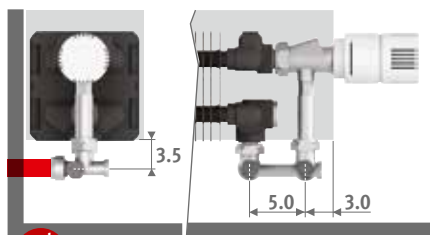

AANSLUITSETS

Mini hoogte 013/023/028

Aansluiting naar de vloer:
gebruik set 104

Aansluiting naar de wand:

Jaga H-ventiel ventiel voor één- of tweepijp
Inclusief thermostaatkop en klemkoppelingen
Euroconus 3/4"