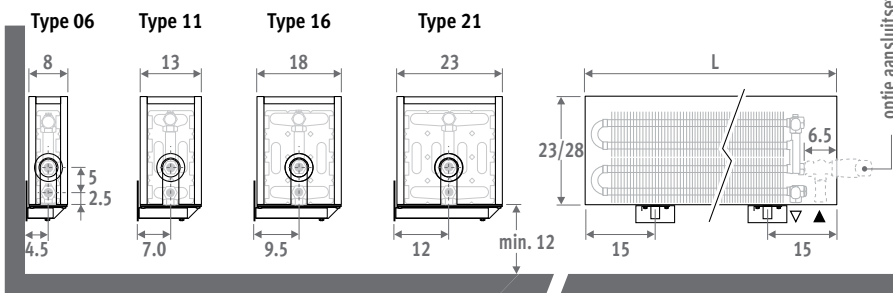

HOOGTE 023 / 028