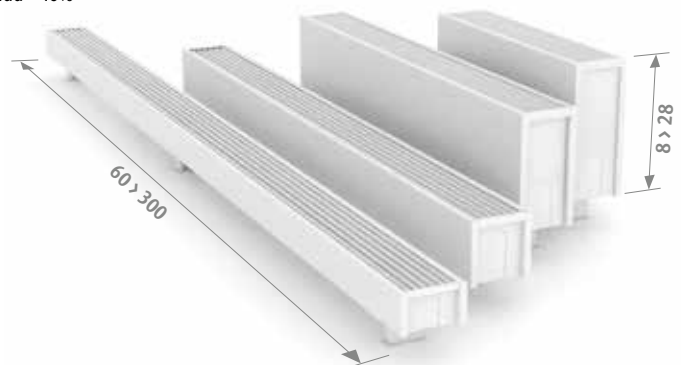

### LEVERING

- Eenvoudig door één persoon te plaatsen radiator.  
 Standaard levering:
- Low-H<sub>2</sub>O warmtewisselaar, ontluister 1/8" en aftapstop 1/2"
  - bekleding uit één stuk voor aansluiting links of rechts
  - voeten in dezelfde kleur als de radiator

### AANSLUITING

- Standaard aansluiting:  
 Hoogte 008: dubbelzijdige aansluiting, aanvoer links of rechts  
 Andere hoogtes: enkelzijdige aansluiting, links of rechts  
 Aansluiting naar de muur binnen de bekleding is niet mogelijk vanwege dichte achterwand.