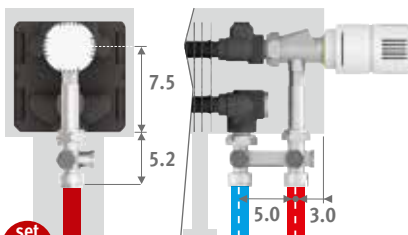

set
104

CODE 1-PIJP/2-PIJP €

COLO.HBSF.AW.4... **85**

COLO.HBSF.JW.4... **90**

code klemkoppeling invullen
Dunwandig metaal 15/1 **115**
Dunwandig metaal 16/1 **116**
VPE/ALU 16/2 **616**
VPE/ALU 20/2 **620**

Mini hoogte 008 Jaga ventiel naar de vloer

- met voeten FS (H=6.5 cm):
  Jaga ventiel 5090.4407, zie pag. 331.
  Geen retourventiel mogelijk op de retour.
- met voeten FM of FL (H=10 of 12 cm):
  set 222, zie pag. 325

Andere aansluitingen:

Zie hoofdstuk "Aansluitsets & Ventielen Low-H₂O" voor alle aansluitmogelijkheden en technische informatie.