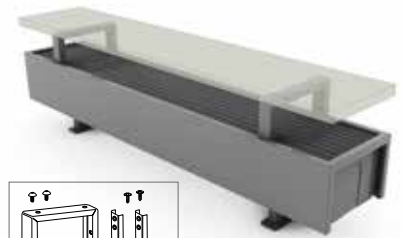

BEVESTIGINGSSET VOOR TABLET

Aantal sets voor lengte bekleding:

- van 060 tot 160 cm: 2 sets
- van 180 tot 300 cm: 3 sets

Tablet niet inbegrepen.

CODE	voor type	€/set st. kleur	€/set andere
5210.00015/XXX	14/15/16	55	68
5210.00020/XXX	19/20/21	55	68

kleurcode invullen