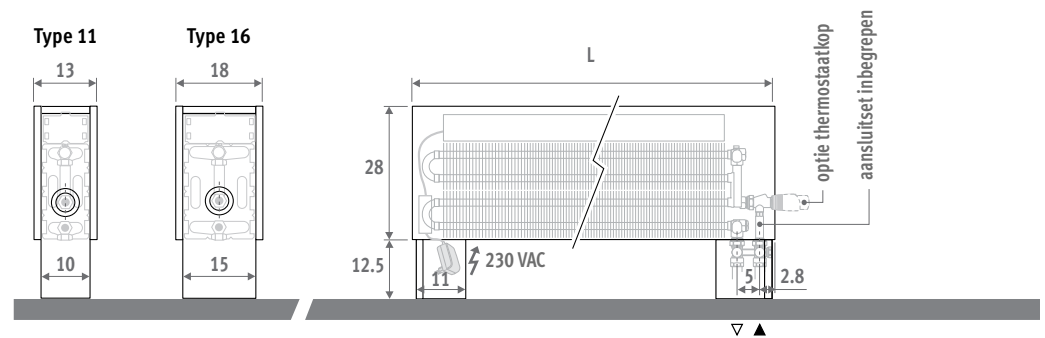

MINI VRIJSTAAND HYBRID

MINI VRIJSTAAND HYBRID

AFMETINGEN (in cm)

LEVERING

Eenvoudig door één persoon te plaatsen radiator.

Standaard levering:

- volledig voorgesmonteerd toestel met geïntegreerde voeten, bestaande uit: bekleding uit één stuk, leidingafdekkap, DBH set inclusief bediening, sturing en voeding 24 VDC
- uitneembaar rooster
- Jaga H-thermostaatventiel en klemkoppelingen. Aansluitingen 3/4" Euroconus in de voet, links of rechts.
- rechte ontluchter 1/8"
- afdekkingen in RVS-look voor aansluitopening