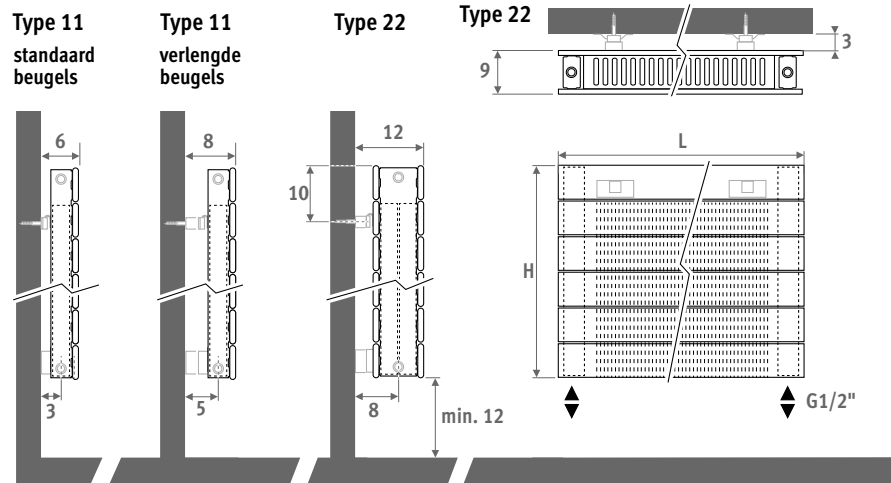

PANEL PLUS HORIZONTAAL

AFMETINGEN (in cm)

- o standaard aansluiting
- o variante

Verticale uitvoering: zie pag. 112.
Vrijstaande uitvoering: zie pag. 156.