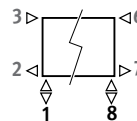

AANSLUITING

Code:

1ste cijfer = aanvoer

2 de cijfer = retour

Standaardaansluiting:

code 18.

Aansluiting 18 of 81 mogelijk.

Andere aansluitingen (geen meerprijs):

- zijaaansluiting
 - enkelzijdig: code 32 of 67 i.p.v. 18
 - overhoeks: code 37 of 62 i.p.v. 18
- eenpuntsaansluiting: Code 11 (links) of 88 (rechts) opgeven i.p.v. 18. Verticale verdeelpijp (ø 10 tot 12 mm) met een min. lengte van 100 mm en vervalring gebruiken.