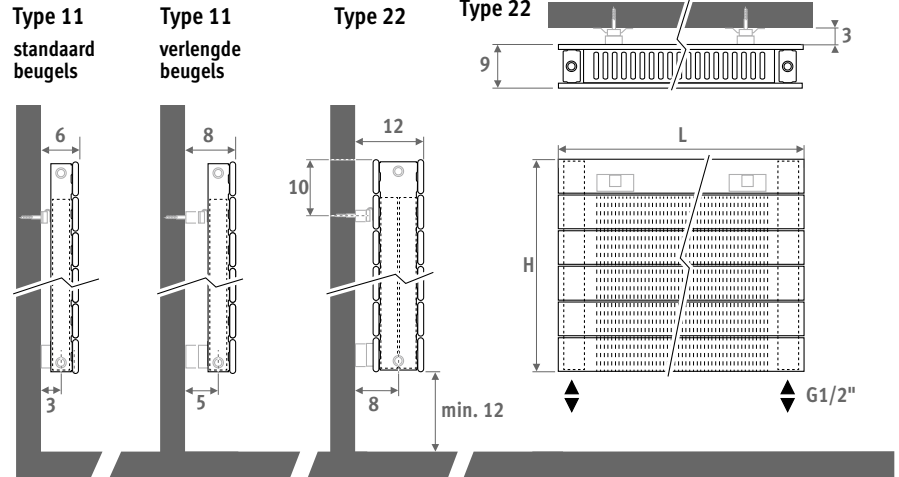

# PANEL PLUS HORIZONTALAAL

## AFMETINGEN (in cm)

- o standaard aansluiting
- o variante

Verticale uitvoering: zie pag. 112.  
Vrijstaande uitvoering: zie pag. 156.