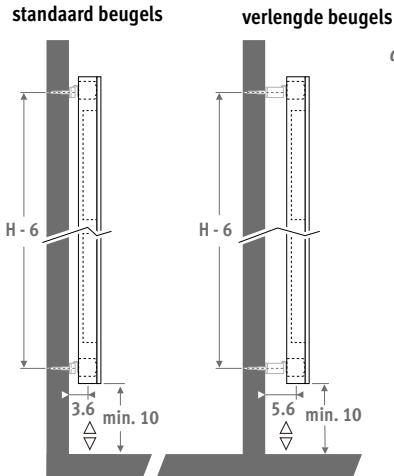

## AFMETINGEN (in cm)

- standaard aansluiting
- variante

## LEVERING

- universele middenaansluiting MM en 18/81 beneden
- wandbevestigingsset met standaard en verlengde muurbeugels
- gechromeerde ontluchter en 3 dichte stoppen G1/2"