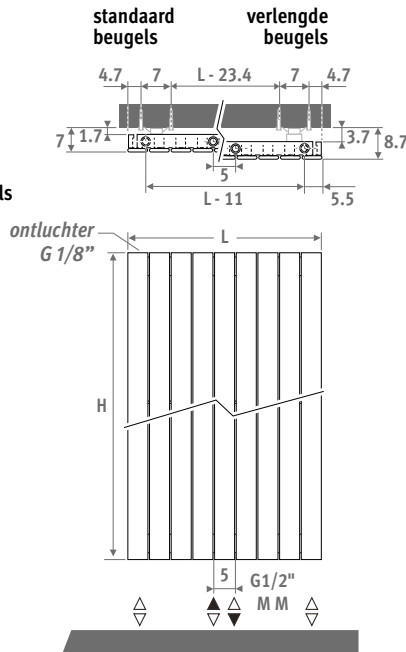

Horizontale uitvoering: zie pag. 68.
Vrijstaande uitvoering: zie pag. 156.

PANEL PLUS VERTICAAL verkeerswit 333

PANEL PLUS 

AFMETINGEN (in cm)

- standaard aansluiting
- variante

LEVERING

- universele middenaansluiting MM en 18/81 beneden
- wandbevestigingsset met standaard en verlengde muurbeugels
- gechromeerde ontlufter en 3 dichte stoppen G1/2"

Andere kleuren: zie kleurenkaart.

AANSLUITING

Code:

- 1ste cijfer = aanvoer
- 2 de cijfer = retour

Standaard aansluiting: universele onderaansluiting MM, aanvoer links of rechts. Onderaansluiting 18 of 81 is eveneens mogelijk bij bestelcode MM.

PANEL PLUS

code hoogte lengte kleur aansl.
PPVW . 180 024 . XXX /MM
 kleurcode invullen

	Watt 75/65	Watt 55/45	€ st. kleur	€ andere
L H 180				
024	584	294	418	500
031	730	368	512	614
037	875	441	607	729
043	1021	514	702	842
050	1167	588	798	958
056	1313	662	893	1072
062	1459	735	988	1185
069	1605	809	1052	1261
075	1751	882	1112	1336
081	1897	956	1175	1410
087	2043	1030	1237	1486
094	2189	1103	1300	1560
L H 200				
024	644	326	443	532
031	805	408	546	655
037	965	489	651	780
043	1126	570	754	905
050	1287	652	857	1028
056	1448	733	961	1153
062	1609	815	1065	1277
069	1770	897	1133	1359
075	1931	978	1198	1440
081	2092	1060	1265	1519
087	2253	1141	1334	1599
094	2414	1223	1400	1680
L H 220				
024	700	356	469	564
031	876	446	582	698
037	1051	535	693	833
043	1226	624	804	967
050	1401	713	917	1100
056	1576	802	1028	1235
062	1751	892	1141	1370
069	1926	981	1213	1454
075	2101	1070	1285	1540
081	2276	1159	1355	1628
087	2451	1248	1427	1713
094	2627	1338	1498	1799
L H 240				
024	754	386	497	595
031	943	482	616	739
037	1131	579	737	884
043	1320	675	857	1028
050	1508	771	979	1173
056	1697	868	1097	1316
062	1885	964	1218	1461
069	2074	1061	1294	1552
075	2262	1157	1370	1644
081	2451	1254	1447	1736
087	2639	1350	1523	1826
094	2828	1447	1598	1917