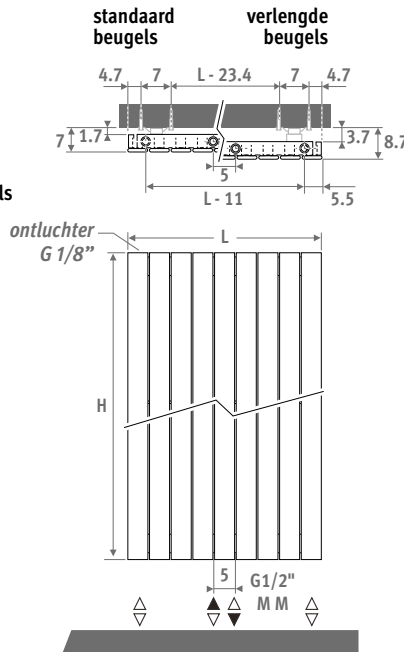

Horizontale uitvoering: zie pag. 68.  
Vrijstaande uitvoering: zie pag. 156.

**PANEL PLUS VERTICAAL** verkeerswit 333

PANEL PLUS 

## AFMETINGEN (in cm)

- standaard aansluiting
- variante