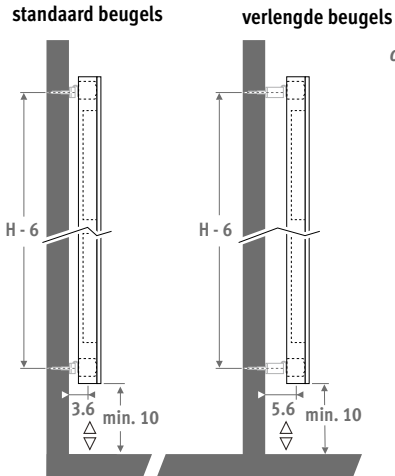

Horizontale uitvoering: zie pag. 68.
Vrijstaande uitvoering: zie pag. 156.

PANEL PLUS VERTICAAL verkeerswit 333

PANEL PLUS 

AFMETINGEN (in cm)

- standaard aansluiting
- variante

LEVERING

- universele middenaansluiting MM en 18/81 beneden
- wandbevestigingsset met standaard en verlengde muurbeugels
- gechromeerde ontlufter en 3 dichte stoppen G1/2"

Andere kleuren: zie kleurenkaart.

AANSLUITING

Code:

- 1ste cijfer = aanvoer
- 2 de cijfer = retour

Standaard aansluiting: universele onderaansluiting MM, aanvoer links of rechts. Onderaansluiting 18 of 81 is eveneens mogelijk bij bestelcode MM.

PANEL PLUS

code hoogte lengte kleur aansl.
PPVW . 180 024 . XXX /MM
 kleurcode invullen

	Watt 75/65	Watt 55/45	€ st. kleur	€ andere
L H 180				
024	584	294	418	500
031	730	368	512	614
037	875	441	607	729
043	1021	514	702	842
050	1167	588	798	958
056	1313	662	893	1072
062	1459	735	988	1185
069	1605	809	1052	1261
075	1751	882	1112	1336
081	1897	956	1175	1410
087	2043	1030	1237	1486
094	2189	1103	1300	1560
L H 200				
024	644	326	443	532
031	805	408	546	655
037	965	489	651	780
043	1126	570	754	905
050	1287	652	857	1028
056	1448	733	961	1153
062	1609	815	1065	1277
069	1770	897	1133	1359
075	1931	978	1198	1440
081	2092	1060	1265	1519
087	2253	1141	1334	1599
094	2414	1223	1400	1680
L H 220				
024	700	356	469	564
031	876	446	582	698
037	1051	535	693	833
043	1226	624	804	967
050	1401	713	917	1100
056	1576	802	1028	1235
062	1751	892	1141	1370
069	1926	981	1213	1454
075	2101	1070	1285	1540
081	2276	1159	1355	1628
087	2451	1248	1427	1713
094	2627	1338	1498	1799
L H 240				
024	754	386	497	595
031	943	482	616	739
037	1131	579	737	884
043	1320	675	857	1028
050	1508	771	979	1173
056	1697	868	1097	1316
062	1885	964	1218	1461
069	2074	1061	1294	1552
075	2262	1157	1370	1644
081	2451	1254	1447	1736
087	2639	1350	1523	1826
094	2828	1447	1598	1917