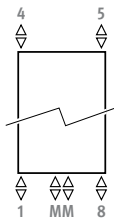

## AANSLUITING

Code:

1ste cijfer = aanvoer

2 de cijfer = retour

Standaard aansluiting:

universele onderaansluiting

MM, aanvoer links of rechts.

Onderaansluiting 18 of 81

is eveneens mogelijk bij be-

stelcode MM.

Bovenaansluiting (geen meerprijs):

code 45 of 54 opgeven. Ontluchter op de

CV-leiding voorzien.