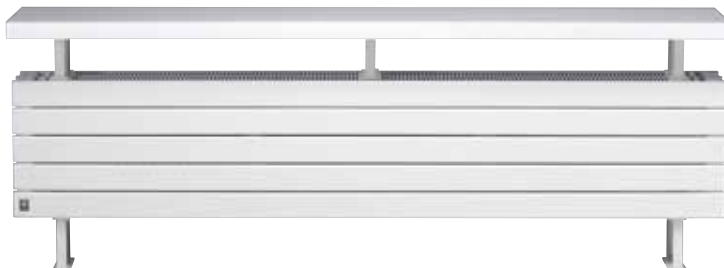

Type	Watt 75/65	Watt 55/45	€ st. kleur	€ andere
L H 024					
060	22	477	238	604	723
	34	875	413	961	1153
080	22	636	317	675	811
	34	1166	551	1078	1296
100	22	794	395	748	896
	34	1458	688	1198	1439
120	22	953	475	813	977
	34	1749	826	1315	1578
140	22	1112	554	878	1054
	34	2041	964	1434	1722
160	22	1271	633	945	1134
	34	2332	1101	1553	1863
180	22	1430	712	1009	1212
	34	2624	1239	1671	2004
200	22	1589	791	1075	1292
	34	2915	1376	1788	2146
220	22	1748	870	1171	1405
	34	3207	1514	1935	2323
240	22	1907	950	1236	1484
	34	3498	1652	2054	2463
260	22	2065	1028	1301	1561
	34	3790	1789	2171	2605
280	22	2224	1107	1367	1640
	34	4081	1927	2289	2748
300	22	2383	1187	1431	1719
	34	4373	2065	2409	2890

	Type	Watt 75/65	Watt 55/45	€ st. kleur	€ andere
L H 031					
060	22	571	284	700	840
	34	1018	481	1101	1322
080	22	761	379	788	945
	34	1357	641	1235	1483
100	22	951	474	874	1049
	34	1697	802	1369	1643
120	22	1142	569	950	1139
	34	2036	962	1502	1802
140	22	1332	663	1038	1247
	34	2375	1122	1636	1964
160	22	1522	758	1121	1346
	34	2715	1283	1769	2125
180	22	1713	853	1205	1446
	34	3054	1443	1904	2284
200	22	1903	948	1287	1544
	34	3393	1603	2037	2444
220	22	2093	1042	1399	1677
	34	3733	1763	2200	2638
240	22	2283	1137	1482	1778
	34	4072	1924	2332	2798
260	22	2474	1232	1563	1876
	34	4411	2084	2468	2960
280	22	2664	1327	1646	1976
	34	4751	2244	2600	3121
300	22	2854	1421	1729	2076
	34	5090	2404	2733	3280

EN442 afgifte bij 20°C

Panel Plus vrijstaand is verkrijgbaar van hoogte 6 cm tot 31 cm, van lengte 060 cm tot 460 cm. Zie: www.jaga.be

PANEL PLUS BANKRADIATOR

Tablet niet inbegrepen

code hoogte lengte type kleur aansl.
PPHF . 031 120 34 . XXX /18 /BE
kleurcode invullen

	Type	Watt 75/65	Watt 55/45	€ st. kleur	€ andere
L H 031					
120	34	2199	1149	1571	1884
160	34	2932	1532	1863	2238
200	34	3665	1915	2130	2557
240	34	4398	2298	2428	2912
280	34	5131	2681	2721	3264

Tablet niet inbegrepen

EN442 afgifte bij 20°C