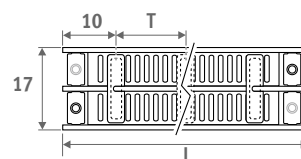

BANKRADIATOR

L	T	S*	V*
120	99.0	2	2
160	69.5	3	2
200	89.5	3	2
240	109.5	3	3
280	86.5	4	3

* S = aantal banksteunen, V = aantal voeten

LEVERING

Standaard levering

- aansluiting 18 beneden
- standaard voeten voor montage op afgewerkte vloer
- gechromeerde ontluchter en dichte stop 1/2"
- voorgemonteerd afdekrooster

Levering bankradiator

- Panel Plus radiator type 34 vrijstaand
- bevestigingsset voor tablet (tablet niet inbegrepen)

KLEUREN

Milieuvriendelijk gelakt met krasvaste poedercoating met hoge UV-bestendigheid.

Standaard kleuren:

- verkeerswit RAL 9016 (333), satijnmat
- zandstraalgrijs (001), fine texture metallic
- off-black RAL 7021 (145) Soft touch: fijn gestructureerde matte lak, glansgraad < 10%

Andere kleuren: zie kleurenkaart.

AANSLUITING

code:

1ste cijfer = aanvoer

2 de cijfer = retour

Standaardaansluiting:

code 18.

Aansluiting 18 of 81 mogelijk.

Zijaansluiting:

- enkelzijdig: code 32 of 67 i.p.v. 18
- overhoeks: code 37 of 62 i.p.v. 18

Eenpuntsaansluiting: Code 11 (links) of 88 (rechts) opgeven i.p.v. 18. Verticale verdeelpijp (Ø 10 tot 12 mm) met een min. lengte van 100 mm en vervalring gebruiken.