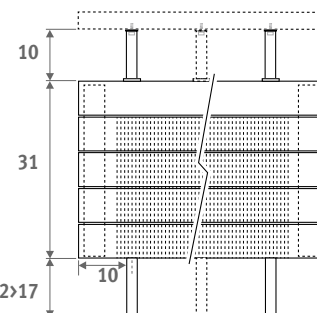

BANKRADIATOR

L	T	S*	V*
120	99.0	2	2
160	69.5	3	2
200	89.5	3	2
240	109.5	3	3
280	86.5	4	3

* S = aantal banksteunen, V = aantal voeten

LEVERING

Standaard levering

- aansluiting 18 beneden
- standaard voeten voor montage op afgewerkte vloer
- gechromeerde ontluchter en dichte stop 1/2"
- voorgemonteerd afdekrooster

Levering bankradiator

- Panel Plus radiator type 34 vrijstaand
- bevestigingsset voor tablet (tablet niet inbegrepen)

KLEUREN

Milieuvriendelijk gelakt met krasvaste poedercoating met hoge UV-bestendigheid.

Standaard kleuren:

- verkeerswit RAL 9016 (333), satijnmat
- zandstraalgrijs (001), fine texture metallic
- off-black RAL 7021 (145) Soft touch: fijn gestructureerde matte lak, glansgraad < 10%

Andere kleuren: zie kleurenkaart.

AANSLUITING

code:

1ste cijfer = aanvoer

2 de cijfer = retour

Standaardaansluiting:

code 18.

Aansluiting 18 of 81 mogelijk.

Zijaansluiting:

- enkelzijdig: code 32 of 67 i.p.v. 18
- overhoeks: code 37 of 62 i.p.v. 18

Eenpuntsaansluiting: Code 11 (links) of 88 (rechts) opgeven i.p.v. 18. Verticale verdeelpijp (Ø 10 tot 12 mm) met een min. lengte van 100 mm en vervalring gebruiken.