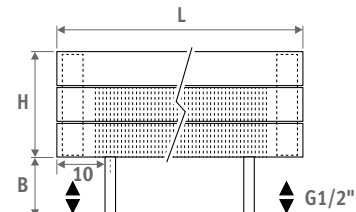

## AFMETINGEN (in cm)

### PANEL PLUS VRIJSTAAND

- o standaard aansluiting
- o variante

H	12	18	>18
B	7.5	10.0 > 13.0	12.0 > 17.0

Type 22

Type 34