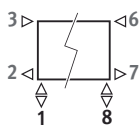

Standaard kleuren:

- verkeerswit RAL 9016 (333), satijnmat
- zandstraalgrijs (001), fine texture metallic

Andere kleuren: zie kleurenkaart.

AANSLUITING

code:

- 1ste cijfer = aanvoer
- 2 de cijfer = retour

Standaardaansluiting:

code 18.

Aansluiting 18 of 81 mogelijk.

Zijaansluiting:

- enkelzijdig: code 32 of 67 i.p.v. 18
- overhoeks: code 37 of 62 i.p.v. 18

Eenpuntsaansluiting: Code 11 (links) of 88 (rechts) opgeven i.p.v. 18. Verticale verdeelpijp (Ø 10 tot 12 mm) met een min. lengte van 100 mm en vervalring gebruiken.