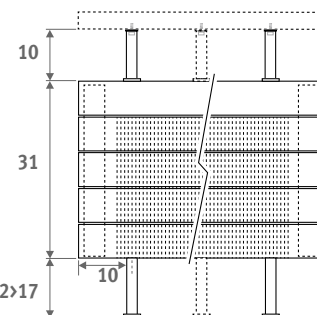

Horizontale uitvoering: zie pag. 68.
Verticale uitvoering: zie pag. 112.

PANEL PLUS VRIJSTAAND hoogte 18 cm,
zandstraalgrijs 001

PANEL PLUS VRIJSTAAND

PANEL PLUS VRIJSTAAND

AFMETINGEN (in cm)

PANEL PLUS VRIJSTAAND

- o standaard aansluiting
- o variante

H	12	18	>18
B	7.5	10.0 > 13.0	12.0 > 17.0

Type 22

Type 34

BANKRADIATOR

L	T	S*	V*
120	99.0	2	2
160	69.5	3	2
200	89.5	3	2
240	109.5	3	3
280	86.5	4	3

*S = aantal banksteunen, V = aantal voeten