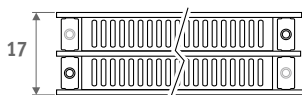

Horizontale uitvoering: zie pag. 68.
Verticale uitvoering: zie pag. 112.

PANEL PLUS VRIJSTAAND hoogte 18 cm,
zandstraalgrijs 001

PANEL PLUS VRIJSTAAND

PANEL PLUS VRIJSTAAND

AFMETINGEN (in cm)

PANEL PLUS VRIJSTAAND

- o standaard aansluiting
- o variante

H	12	18	>18
B	7.5	10.0 > 13.0	12.0 > 17.0

Type 22

Type 34

BANKRADIATOR

L	T	S*	V*
120	99.0	2	2
160	69.5	3	2
200	89.5	3	2
240	109.5	3	3
280	86.5	4	3

*S = aantal banksteunen, V = aantal voeten