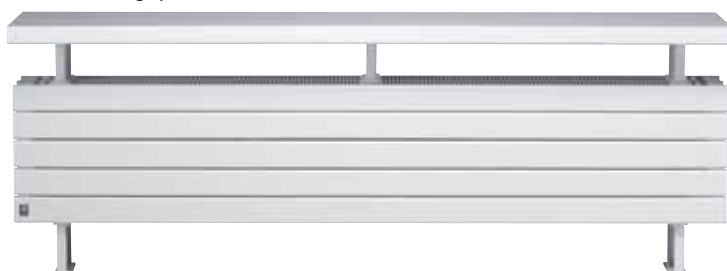

Type	Watt 75/65	Watt 55/45	€ st. kleur	€ andere
L H 031					
060	22	571	287	576,00	691,20
	34	1018	485	905,70	1086,50
080	22	761	382	647,50	776,90
	34	1357	647	1015,40	1218,50
100	22	951	477	718,40	861,80
	34	1697	809	1125,40	1350,20
120	22	1142	573	781,10	937,10
	34	2036	970	1235,00	1481,80
140	22	1332	669	854,20	1025,10
	34	2375	1132	1345,10	1614,20
160	22	1522	764	922,30	1106,70
	34	2715	1294	1455,30	1746,30
180	22	1713	860	990,30	1188,20
	34	3054	1455	1565,10	1878,10
200	22	1903	955	1057,80	1269,50
	34	3393	1617	1674,50	2009,50
220	22	2093	1051	1149,40	1379,10
	34	3733	1779	1808,00	2169,40
240	22	2283	1146	1217,40	1460,80
	34	4072	1940	1917,70	2301,20
260	22	2474	1242	1285,80	1542,80
	34	4411	2102	2028,00	2433,60
280	22	2664	1337	1353,70	1624,30
	34	4751	2264	2137,80	2565,60
300	22	2854	1433	1422,10	1706,40
	34	5090	2426	2247,90	2697,10

EN442 afgifte bij 20°C

Panel Plus vrijstaand is verkrijgbaar van hoogte 6 cm tot 31 cm, van lengte 060 cm tot 460 cm. Zie: www.jaga.be

PANEL PLUS BANKRADIATOR

Tablet niet inbegrepen

code hoogte lengte type kleur aansl.
PPHF . 031 120 34 . XXX /18 /BE
kleurcode invullen

	Type	Watt 75/65	Watt 55/45	€ st. kleur	€ andere
L H 031					
120	34	2199	1158	1290,80	1548,70
160	34	2932	1544	1532,30	1838,90
200	34	3665	1929	1751,80	2102,30
240	34	4398	2315	1994,90	2393,90
280	34	5131	2701	2236,80	2684,20

Tablet niet inbegrepen

EN442 afgifte bij 20°C