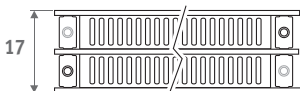

Horizontale uitvoering: zie pag. 164.
Verticale uitvoering: zie pag. 222.

PANEL PLUS VRIJSTAAND hoogte 18 cm,
zandstraalgrijs 001

Eye catchers

From design to art

PANEL PLUS VRIJSTAAND

PANEL PLUS VRIJSTAAND

AFMETINGEN (in cm)

PANEL PLUS VRIJSTAAND

- standaard aansluiting
- variante

H	12	18	>18
B	7.5	10.0 > 13.0	12.0 > 17.0

Type 22

Type 34

BANKRADIATOR

L	T	S*	V*
120	99.0	2	2
160	69.5	3	2
200	89.5	3	2
240	109.5	3	3
280	86.5	4	3