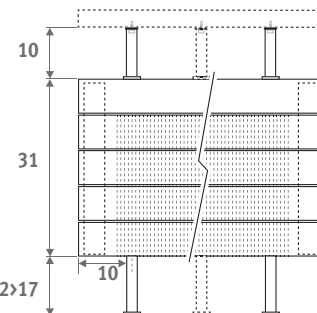

AFMETINGEN (in cm)

PANEL PLUS VRIJSTAAND

- standaard aansluiting
- variante

H	12	18	>18
B	7.5	10.0 > 13.0	12.0 > 17.0

Type 22

Type 34

BANKRADIATOR

L	T	S*	V*
120	99.0	2	2
160	69.5	3	2
200	89.5	3	2
240	109.5	3	3
280	86.5	4	3