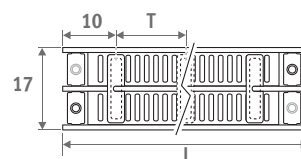

Horizontale uitvoering: zie pag. 164.
Verticale uitvoering: zie pag. 222.

PANEL PLUS VRIJSTAAND hoogte 18 cm,
zandstraalgrijs 001

Eye catchers

From design to art

PANEL PLUS VRIJSTAAND

PANEL PLUS VRIJSTAAND

AFMETINGEN (in cm)

PANEL PLUS VRIJSTAAND

- standaard aansluiting
- variante

H	12	18	>18
B	7.5	10.0 > 13.0	12.0 > 17.0

Type 22

Type 34

BANKRADIATOR

L	T	S*	V*
120	99.0	2	2
160	69.5	3	2
200	89.5	3	2
240	109.5	3	3
280	86.5	4	3