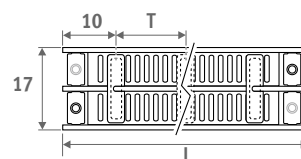

Horizontale uitvoering: zie pag. 68.
Verticale uitvoering: zie pag. 112.

PANEL PLUS VRIJSTAAND hoogte 18 cm,
zandstraalgrijs 001

PANEL PLUS VRIJSTAAND

PANEL PLUS VRIJSTAAND

AFMETINGEN (in cm)

PANEL PLUS VRIJSTAAND

- o standaard aansluiting
- o variante

H	12	18	>18
B	7.5	10.0 > 13.0	12.0 > 17.0

Type 22

Type 34

BANKRADIATOR

L	T	S*	V*
120	99.0	2	2
160	69.5	3	2
200	89.5	3	2
240	109.5	3	3
280	86.5	4	3

*S = aantal banksteunen, V = aantal voeten