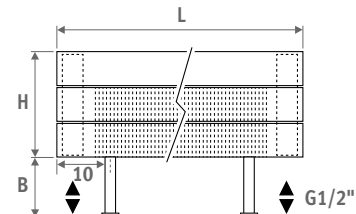

Horizontale uitvoering: zie pag. 68.
Verticale uitvoering: zie pag. 112.

PANEL PLUS VRIJSTAAND hoogte 18 cm,
zandstraalgrijs 001

PANEL PLUS VRIJSTAAND

PANEL PLUS VRIJSTAAND

AFMETINGEN (in cm)

PANEL PLUS VRIJSTAAND

- o standaard aansluiting
- o variante

H	12	18	>18
B	7.5	10.0 > 13.0	12.0 > 17.0

Type 22

Type 34

BANKRADIATOR

L	T	S*	V*
120	99.0	2	2
160	69.5	3	2
200	89.5	3	2
240	109.5	3	3
280	86.5	4	3

*S = aantal banksteunen, V = aantal voeten