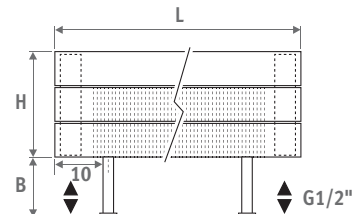

AFMETINGEN (in cm)

PANEL PLUS VRIJSTAAND

- standaard aansluiting
- variante

H	12	18	>18
B	7.5	10.0 > 13.0	12.0 > 17.0

Type 22

Type 34

BANKRADIATOR

L	T	S*	V*
120	99.0	2	2
160	69.5	3	2
200	89.5	3	2
240	109.5	3	3
280	86.5	4	3