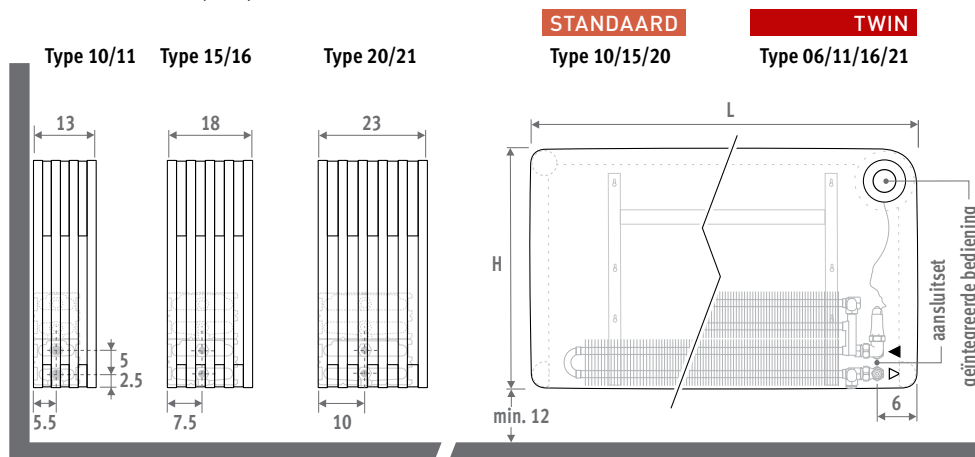

PLAY PIANO

PLAY

AFMETINGEN (in cm)

LEVERING

Geleverd in handzame kartonnen doos, die tevens als werfbescherming bruikbaar is.

Standaard levering:

- Low-H₂O warmtewisselaar met wandconsoles, bevestigingsset, ontluchter 1/8" en aftapstop 1/2"
- volledig gemonteerde bekleding uit gelakte MDF panelen met aluminium tussenringen
- geïntegreerde en voorgemonteerde bediening rechts boven in het voorpaneel, inclusief ventiel en klemkoppelingen voor aansluiting naar de wand of vloer
- penseelrooster