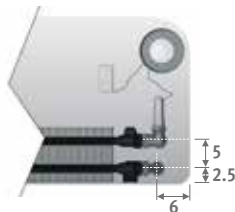

AFMETINGEN (in cm)

LEVERING

Geleverd in handzame kartonnen doos, die tevens als werfbescherming bruikbaar is.

Standaard levering:

- Low-H₂O warmtewisselaar met wandconsoles, bevestigingsset, ontluchter 1/8" en aftapstop 1/2"
- volledig gemonteerde bekleding uit gelakte MDF panelen met aluminium tussenringen
- geïntegreerde en voorgemonteerde bediening rechts boven in het voorpaneel, inclusief ventiel en klemkoppelingen voor aansluiting naar de wand of vloer
- penseelrooster

KLEUREN

Krasvaste polyurethaan afwerking met zacht gestructureerd, mat oppervlak. Hoge UV-bestendigheid.

Categorie 1

Categorie 2

BESTELCODE

Aansluiting naar de wand binnen de bekleding

code hoogte lengte type kleur aansl.

PLAW. 035 060 10 . XXX /WR /TIB /...

Kleurcode invullen

Naar de wand, rechts /WR

Naar de wand, links /WL

Altijd tweepijp /TIB

Klemkoppelingen invullen (zie p. 324)

CREATE YOUR OWN COLOURS OR CREATE YOUR OWN PRINT

Creëer je eigen kleurencombinatie of ontwerp je eigen print voor op het voorpaneel: voor meer info: info@jaga.be

ONDERROOSTER

Maakt de onderzijde van de bekleding dicht. Kleur zwart (RAL 9005)

	code	lengte	type	model
BESTELCODE 5641. 000 060 10 /PLA				
	Type 10/11	15/16	20/21	
L	€	€	€	€
060	28,00	30,00	31,00	
080	29,00	32,00	34,00	
100	31,00	35,00	37,00	
120	33,00	38,00	42,00