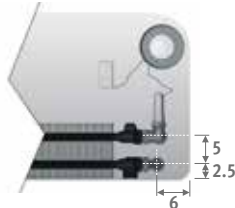

AFMETINGEN (in cm)

LEVERING

Geleverd in handzame kartonnen doos, die tevens als werfbescherming bruikbaar is.

Standaard levering:

- Low-H₂O warmtewisselaar met wandconsoles, bevestigingsset, ontluchter 1/8" en aftapstop 1/2"
- volledig gemonteerde bekleding uit gelakte MDF panelen met aluminium tussenringen
- geïntegreerde en voorgemonteerde bediening rechts boven in het voorpaneel, inclusief ventiel en klemkoppelingen voor aansluiting naar de wand of vloer
- penseelrooster

KLEUREN

Krasvaste polyurethaan afwerking met zacht gestructureerd, mat oppervlak. Hoge UV-bestendigheid.

Categorie 1

Categorie 2

BESTELCODE

Aansluiting naar de wand binnen de bekleding

code hoogte lengte type kleur aansl.

PLAW. 035 060 10 . XXX /WR /TIB /...

Kleurcode invullen

Naar de wand, rechts /WR

Naar de wand, links /WL

Altijd tweepijp /TIB

Klemkoppelingen invullen (zie p. 324)

CREATE YOUR OWN COLOURS OR CREATE YOUR OWN PRINT

Creëer je eigen kleurencombinatie of ontwerp je eigen print voor op het voorpaneel: voor meer info: info@jaga.be

ONDERROOSTER

Maakt de onderzijde van de bekleding dicht. Kleur zwart (RAL 9005)

	code	lengte	type	model
BESTELCODE 5641. 000 060 10 /PLA				
	Type 10/11	15/16	20/21	
L	€	€	€	€
060	30,00	32,00	33,00	
080	31,00	34,00	36,00	
100	33,00	37,00	39,00	
120	35,00	40,00	45,00