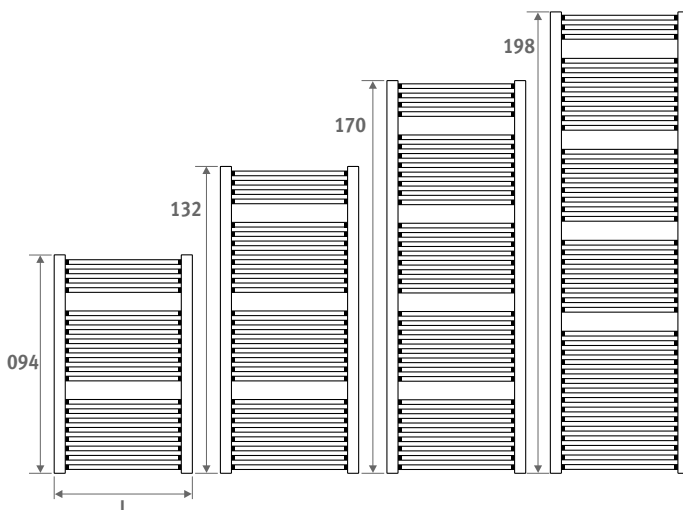

AANSLUITSETS

Aansluitset naar de wand met een Deco-Pro ventiel

Inclusief thermostaatkop en klemkoppelingen

set 48 **GEBORSTELD RVS** €

CODE.PW3.PS.1... 241,00

set 41 **CHROOM** €

CODE.PW3.AW.1... 99,00

CODE.PW3.AC.1... 112,00

code klemkoppeling invullen

Dunwandig metaal 15/1	115
Dunwandig metaal 16/1	116
Dunwandig metaal 18/1	118
VPE/ALU 16/2	316
VPE/ALU 18/2	318

Andere aansluitsets en klemkoppelingen

Zie hoofdstuk "Aansluitsets & Ventielen Eyecatchers" voor alle aansluitmogelijkheden en technische informatie.

Voor elektro-weerstand zie p. 378

SANI BASIC

BASIC

code hoogte lengte kleur aansl.
SBAW . 094 050 . XXX /MM
kleurcode invullen

	Watt 75/65	Watt 55/45	€ st. kleur
L H 094			
050	427	223	379,00
L H 132			
050	605	315	465,00
060	706	368	488,00
L H 170			
050	775	402	550,00
060	906	472	577,00
L H 198			
060	1081	563	667,00
075	1317	689	733,00

EN442 afgifte bij 20°C

SANI BASIC