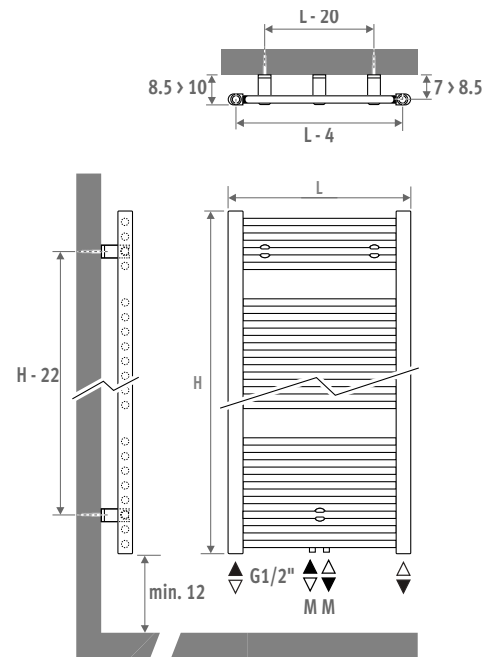

AFMETINGEN (in cm)

BASIC

LEVERING

- MM en 18/81 beneden
- wandbevestigingsset
- gechromeerde ontlufter en 3 dichte stoppen G1/2"

KLEUREN

Milieuvriendelijk gelakt met krasvaste poedercoating met hoge UV-bestendigheid.

Standaard kleur:

- verkeerswit RAL 9016 (233), glad satijnglanzend uitzicht

AANSLUITING

Code:

1ste cijfer = aanvoer

2 de cijfer = retour

Standaardaansluiting:

- universele onderaansluiting MM, aanvoer links of rechts.

Aansluiting 18/81

eveneens mogelijk

- eenpuntsaansluiting: zie hoofdstuk "Aansluitsets & Ventielen" - set 81/82.
- eenpijpsaansluiting ook mogelijk met code MM en ventielset 41 of 42.

Andere aansluitingen (geen meerprijs):

Bij opgave van een andere aansluitcode blijft aansluiting MM eveneens bestaan.

- bovenaansluiting: code 45 of 54 opgeven.

Straalpijp wordt meegeleverd, te monteren in de retour. Ontlufter te voorzien op de centrale verwarmingsleiding.

- elektro-weerstand en mixte: zie "Onderdelen & Opties"