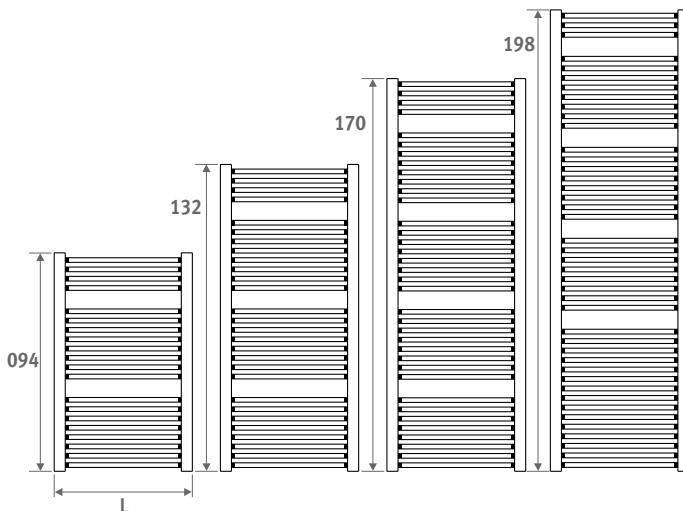

AANSLUITSETS

Aansluitset naar de wand met een Deco-Pro ventiel

Inclusief thermostaatkop en klemkoppelingen

set 48 **GEBORSTELD RVS** €

CODE.PW3.PS.1... 255,00

set 41 **CHROOM** €

CODE.PW3.AW.1... 108,00

CODE.PW3.AC.1... 122,00

code klemkoppeling invullen

Dunwandig metaal 15/1	115
Dunwandig metaal 16/1	116
Dunwandig metaal 18/1	118
VPE/ALU 16/2	316
VPE/ALU 18/2	318

Andere aansluitsets en klemkoppelingen

Zie hoofdstuk "Aansluitsets & Ventielen Eyecatchers" voor alle aansluitmogelijkheden en technische informatie.

Voor elektro-weerstand zie p. 378

SANI BASIC

BASIC

code hoogte lengte kleur aansl.
SBAW . 094 050 . XXX /MM
kleurcode invullen

	Watt 75/65	Watt 55/45	€ st. kleur
L H 094			
050	427	223	402,00
L H 132			
050	605	315	493,00
060	706	368	517,00
L H 170			
050	775	402	583,00
060	906	472	612,00
L H 198			
060	1081	563	707,00
075	1317	689	777,00

EN442 afgifte bij 20°C

SANI BASIC