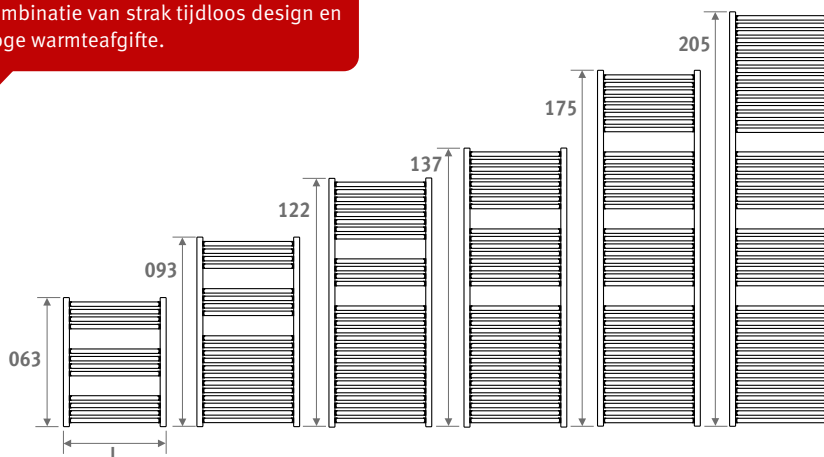

# SANI RONDA

code hoogte lengte kleur aansl.  
**SROW . 063 040 . XXX /MM**  
 kleurcode invullen

|                | Watt  | Watt  | €         | €      |
|----------------|-------|-------|-----------|--------|
|                | 75/65 | 55/45 | st. kleur | andere |
| <b>L H 093</b> |       |       |           |        |
| 050            | 494   | 255   | 536       | 643    |
| 060            | 581   | 299   | 572       | 686    |
| <b>L H 122</b> |       |       |           |        |
| 040            | 546   | 281   | 589       | 708    |
| 050            | 665   | 341   | 606       | 726    |
| 060            | 784   | 402   | 632       | 758    |
| <b>L H 137</b> |       |       |           |        |
| 040            | 617   | 316   | 633       | 759    |
| 050            | 752   | 385   | 651       | 780    |
| 060            | 887   | 453   | 680       | 816    |
| 070            | 1022  | 522   | 709       | 851    |
| <b>L H 175</b> |       |       |           |        |
| 040            | 766   | 389   | 748       | 896    |
| 050            | 931   | 473   | 773       | 926    |
| 060            | 1097  | 558   | 804       | 967    |
| 070            | 1262  | 642   | 843       | 1014   |
| 080            | 1428  | 726   | 883       | 1061   |
| <b>L H 205</b> |       |       |           |        |
| 060            | 1314  | 665   | 933       | 1119   |
| 070            | 1509  | 764   | 986       | 1182   |
| 080            | 1705  | 864   | 1036      | 1245   |