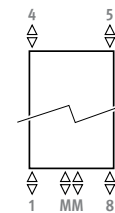

## AFMETINGEN (in cm)

## AANSLUITING

Code:

1ste cijfer = aanvoer

2 de cijfer = retour

Standaardaansluiting:

- universele onderaansluiting MM, aanvoer links of rechts. Aansluiting 18 of 81 ook mogelijk.

Andere aansluitingen:

Bij opgave van een andere aansluitcode dan MM wordt deze aansluiting verwijderd.

(geen meerprijs - verlengde levertijd)

- bovenaansluiting: code 45 of 54 opgeven. Straalpijp wordt meegeleverd, te monteren in de retour. Ontluchter te voorzien op de centrale verwarmingsleiding.
- zijaansluiting: code 32, 67, 41 of 58 opgeven
- eenpuntsaansluiting: zie hoofdstuk "Aansluitsets & Ventielen Eyecatchers" - set 81/82. Niet mogelijk bij toestel op voeten.
- eenpijpsaansluiting ook mogelijk met code MM en ventielset 41 of 42.
- elektro-weerstand en mixte: zie "Onderdelen & Opties"