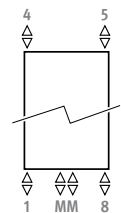

## AFMETINGEN (in cm)

## AANSLUITING

Code:

1ste cijfer = aanvoer

2 de cijfer = retour

Standaardaansluiting:

- universele onderaansluiting MM, aanvoer links of rechts. Aansluiting 18 of 81 ook mogelijk.

Andere aansluitingen:

Bij opgave van een andere aansluitcode dan MM wordt deze aansluiting verwijderd.

(geen meerprijs - verlengde levertijd)

- bovenaansluiting: code 45 of 54 opgeven. Straalpijp wordt meegeleverd, te monteren in de retour. Ontlufter te voorzien op de centrale verwarmingsleiding.
- zij aansluiting: code 32, 67, 41 of 58 opgeven
- eenpuntsaansluiting: zie hoofdstuk "Aansluitsets & Ventielen Eyecatchers" - set 81/82. Niet mogelijk bij toestel op voeten.
- eenpijpsaansluiting ook mogelijk met code MM en ventielset 41 of 42.
- elektro-weerstand en mixte: zie "Onderdelen & Opties"