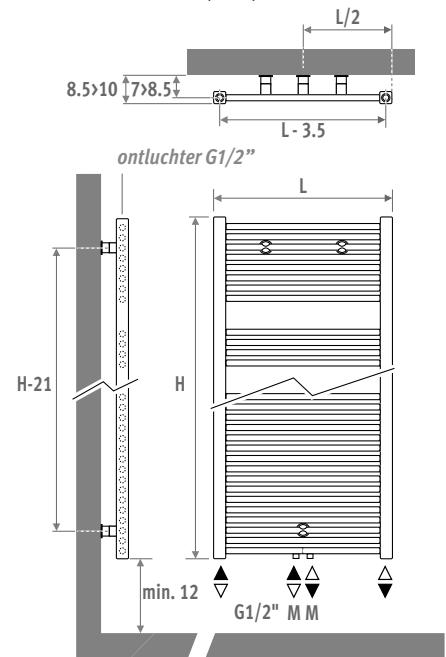

## AFMETINGEN (in cm)

# SANI RONDA

code hoogte lengte kleur aansl.  
**SROW . 063 040 . XXX /MM**  
 kleurcode invullen

|                | Watt  | Watt  | €         | €      |
|----------------|-------|-------|-----------|--------|
|                | 75/65 | 55/45 | st. kleur | andere |
| <b>L H 093</b> |       |       |           |        |
| 050            | 494   | 255   | 536       | 643    |
| 060            | 581   | 299   | 572       | 686    |
| <b>L H 122</b> |       |       |           |        |
| 040            | 546   | 281   | 589       | 708    |
| 050            | 665   | 341   | 606       | 726    |
| 060            | 784   | 402   | 632       | 758    |
| <b>L H 137</b> |       |       |           |        |
| 040            | 617   | 316   | 633       | 759    |
| 050            | 752   | 385   | 651       | 780    |
| 060            | 887   | 453   | 680       | 816    |
| 070            | 1022  | 522   | 709       | 851    |
| <b>L H 175</b> |       |       |           |        |
| 040            | 766   | 389   | 748       | 896    |
| 050            | 931   | 473   | 773       | 926    |
| 060            | 1097  | 558   | 804       | 967    |
| 070            | 1262  | 642   | 843       | 1014   |
| 080            | 1428  | 726   | 883       | 1061   |
| <b>L H 205</b> |       |       |           |        |
| 060            | 1314  | 665   | 933       | 1119   |
| 070            | 1509  | 764   | 986       | 1182   |
| 080            | 1705  | 864   | 1036      | 1245   |