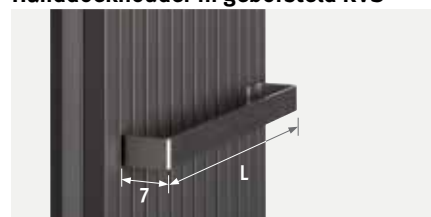

OPTIES

Handdoekhouder in geborsteld RVS

CODE	L	min. L radiator	€
9042.03329.011	33	33	170
9042.03413.011	41	41	170
9042.03497.011	50	50	170
9042.03581.011	58	58	170
9042.03665.011	67	67	170

Handdoekrek in geborsteld RVS