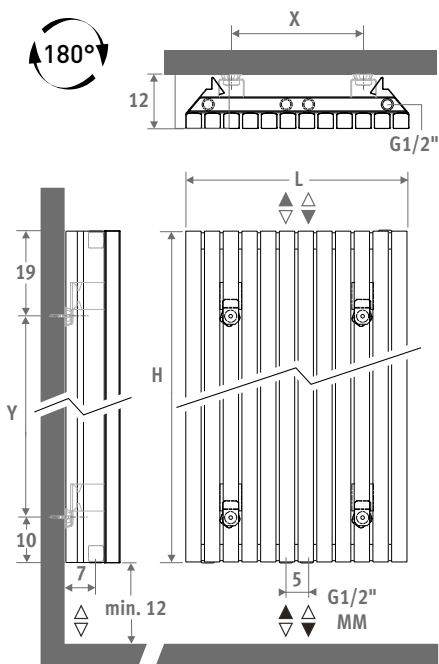

TETRA verkeerswit 333

TETRA

AFMETINGEN (in cm)

L	H 180		H 200	
	X	Y	X	Y
32.9	12.6	151	12.6	171
41.3	21.0	151	21.0	171
49.7	29.4	151	29.4	171
58.1	37.8	151	37.8	171
66.5	46.2	151	46.2	171

code	hoogte	lengte	kleur	aansl.
TETW .	180	033 .	XXX	/MM
kleurcode invullen				

AANSLUITING

Standaard aansluiting:
middenaansluiting
(code MM)

Tetra is symmetrisch en kan dus ondersteboven gemonteerd worden.

Eenpijpsaansluiting:
aansluitsets 41, 42, 48 of 49
Maximum 2 toestellen op 1 kring.