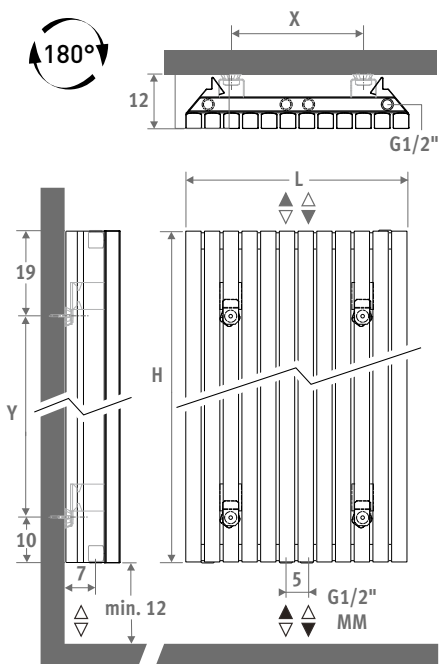

TETRA verkeerswit 333

TETRA

AFMETINGEN (in cm)

L	H 180		H 200	
	X	Y	X	Y
32.9	12.6	151	12.6	171
41.3	21.0	151	21.0	171
49.7	29.4	151	29.4	171
58.1	37.8	151	37.8	171
66.5	46.2	151	46.2	171

code	hoogte	lengte	kleur	aansl.
TETW .	180	033 .	XXX	/MM
kleurcode invullen				

	Watt	Watt	€	€
	75/65	55/45	st. kleur	andere

L	H 180			
033	984	513	729	875
041	1230	641	863	1034
050	1476	770	1046	1256
058	1722	898	1201	1442
067	1986	1036	1385	1663

L	H 200			
033	1120	578	784	941
041	1400	722	926	1111
050	1680	867	1127	1351
058	1960	1011	1292	1550
067	2240	1156	1490	1788

AANSLUITING

Standaard aansluiting: middenaansluiting (code MM)

Tetra is symmetrisch en kan dus ondersteboven gemonteerd worden.

Eenpijpsaansluiting: aansluitsets 41, 42, 48 of 49

Maximum 2 toestellen op 1 kring.