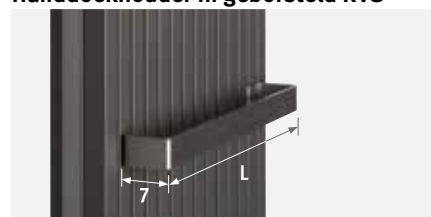

Zie hoofdstuk "Aansluitsets & Ventielen Eyecatchers" voor alle aansluitmogelijkheden en technische informatie.

OPTIES

Handdoekhouder in geborsteld RVS

CODE	L	min. L radiator	€
9042.03329.011	33	33	153,00
9042.03413.011	41	41	153,00
9042.03497.011	50	50	153,00
9042.03581.011	58	58	153,00
9042.03665.011	67	67	153,00