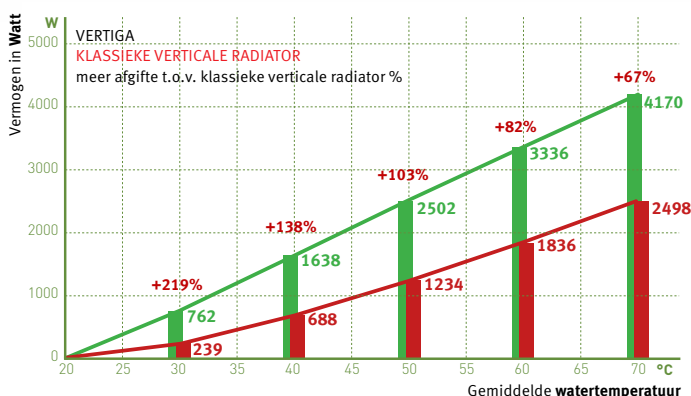

DE TOP PERFORMER FACTOR

Het nieuwe verticale radiatorsysteem voor een veel hoger vermogen

VERTIGA HYBRID PRIMO

Bekleding uitvoering primo
Gelakt staal

Volledig voorgemonteerde cassette.
Eenvoudig te installeren.

Geluidloze boosters

Geluidsisolatie voor
fluisterstille werking

2 corrosievrije Low-H₂O
warmtewisselaars in
koper/aluminium

Voorgeperforeerde openingen
voor elektrische doorvoer

12V voeding en sturing
volledig zelfregelend

Geluidloze boosters

Pencil-proof luchtinlaat
boven en beneden

Traditionele MM aansluiting

Verborgen verticale designroosters richten de
warme lucht de kamer in over de hele hoogte

UNIEKE PRESTATIES

perfecte opwarming van de ruimte door
zijdelingse warmte distributie over de
volledige hoogte van het toestel

9x snellere opwarming

zeer hoog vermogen. bij superlage
watertemperaturen

10% tot 30% energiebesparing ten opzichte
van vloerverwarming of zware radiatoren

volautomatische werking via
watertemperatuur-detectie

VERMOGEN IN FUNCTIE VAN WATERTEMPERATUUR

Vertiga en een klassieke verticale radiator van gelijke afmetingen.
Geluidsdruk Vertiga max. 28 dbA (medium stand).