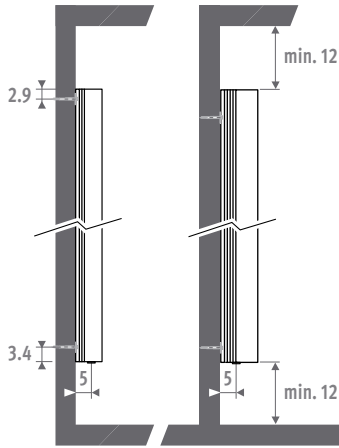

## AFMETINGEN (in cm)

Primo	D=9.2			D=13.2		
L	41	52	65	53	70	90
C	20.6	31.6	44.6	27.8	44.8	64.8