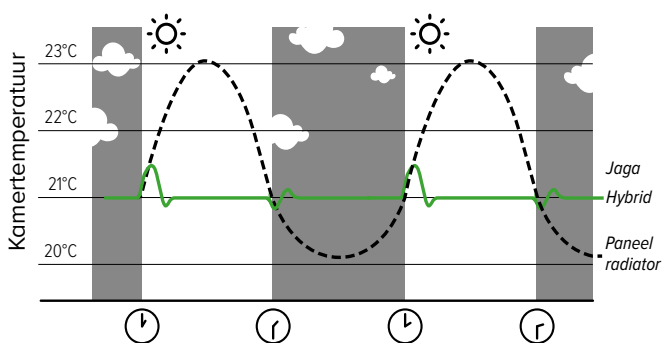

Jaga Hybrid radiatoren bevatten het gloednieuwe DBH-systeem. DB staat voor Dynamic Boost, om het vermogen van de radiator aanzienlijk te vergroten. De H van Hybrid staat voor de dubbele werking: verwarming en Jaga light cooling.

- perfect gecontroleerde verwarming op de laagste watertemperatuur door de reactiesnelheid van het hybrid-systeem
- standaard, geschikt voor energiezuinige niet-condenserende koeling in combinatie met elke warmtepomp.

SNELST REAGEREND AFGIFTESYSTEEM CRUCIAAL BIJ VERWARMEN ÉN KOELEN

Verwarming

Staat de oven en de vaatwasser aan? Schijnt de zon binnen? Uw woning is een dynamisch gegeven met steeds wisselende temperatuursomstandigheden en comforteisen. Een snel reagerende radiator zoals Jaga Hybrid anticipeert hierop en regelt nauwkeurig de temperatuur in alle omstandigheden.

Jaga Light cooling®

Ook bij niet-condenserende koeling is dit reactievermogen cruciaal. Om vochtproblemen te vermijden moet er een centrale condensbewaking voorzien worden. Deze kan enkel efficiënt werken met een zeer snel reagerend afgiftesysteem, dat bij plots stijgende luchtvochtigheid de koelfunctie onmiddellijk aanpast.

Het reactievermogen is meer dan ooit bepalend voor uw energieverbruik én voor uw comfort.

VERGELIJKING REACTIETIJD BIJ TEMPERATUURWISSELINGEN