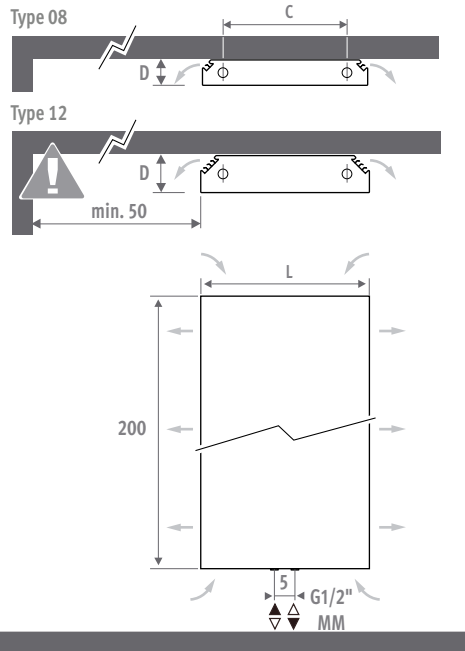

## AFMETINGEN (in cm)

Primo	D=9.2			D=13.2		
L	41	52	65	53	70	90
C	20.6	31.6	44.6	27.8	44.8	64.8