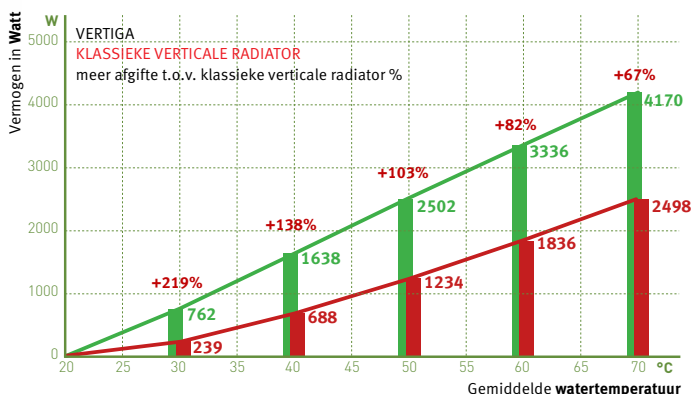

DE TOP PERFORMER FACTOR

Het nieuwe verticale radiatorsysteem voor een veel hoger vermogen

Volledig voorgemonteerde cassette. Eenvoudig te installeren.

Geluidloze boosters

Geluidsisolatie voor fluisterstille werking

2 corrosievrije Low-H₂O warmtewisselaars in koper/aluminium

Voorgeperforeerde openingen voor elektrische doorvoer

12V voeding en sturing volledig zelfregelend

Geluidloze boosters

Pencil-proof luchtinlaat boven en beneden

Traditionele MM aansluiting

Verborgen verticale designroosters richten de warme lucht de kamer in over de hele hoogte

UNIEKE PRESTATIES

perfecte opwarming van de ruimte door zijdelingse warmte distributie over de volledige hoogte van het toestel

9x snellere opwarming

zeer hoog vermogen. bij superlage watertemperaturen

10% tot 30% energiebesparing ten opzichte van vloerverwarming of zware radiatoren

volautomatische werking via watertemperatuur-detectie

VERMOGEN IN FUNCTIE VAN WATERTEMPERAATUUR

Vertiga en een klassieke verticale radiator van gelijke afmetingen. Geluidsdruk Vertiga max. 28 dbA (medium stand).