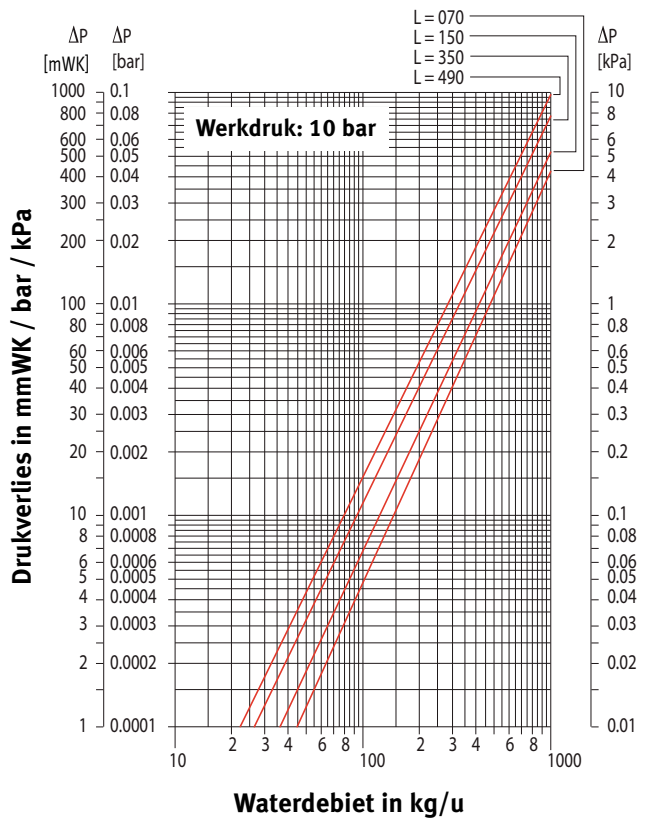

DRUKVERLIES TYPE 10