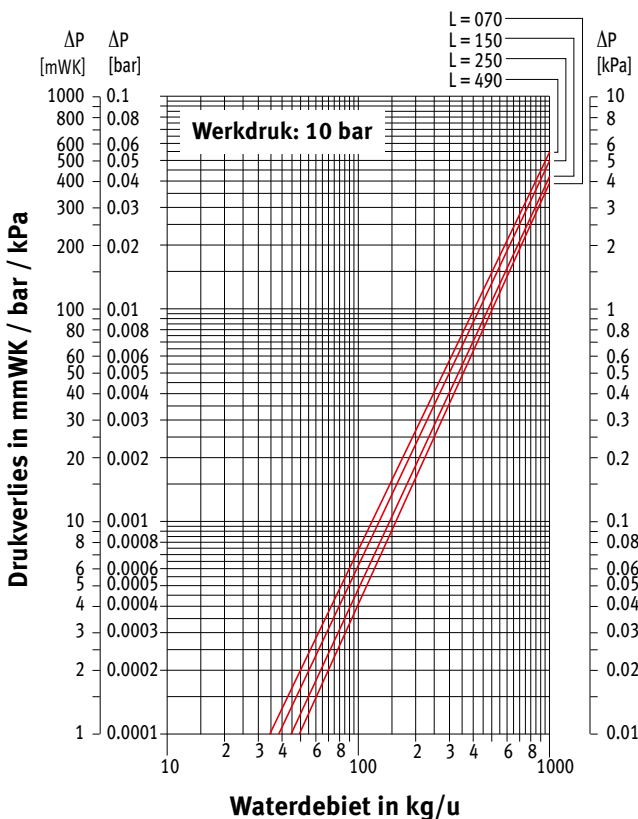

DRUKVERLIES TYPE 20