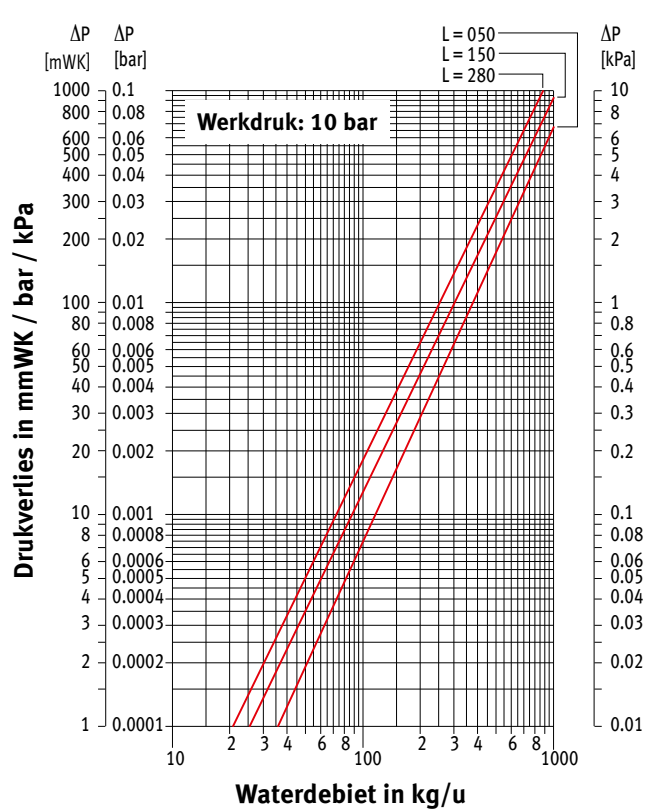

DRUKVERLIES TYPE 11