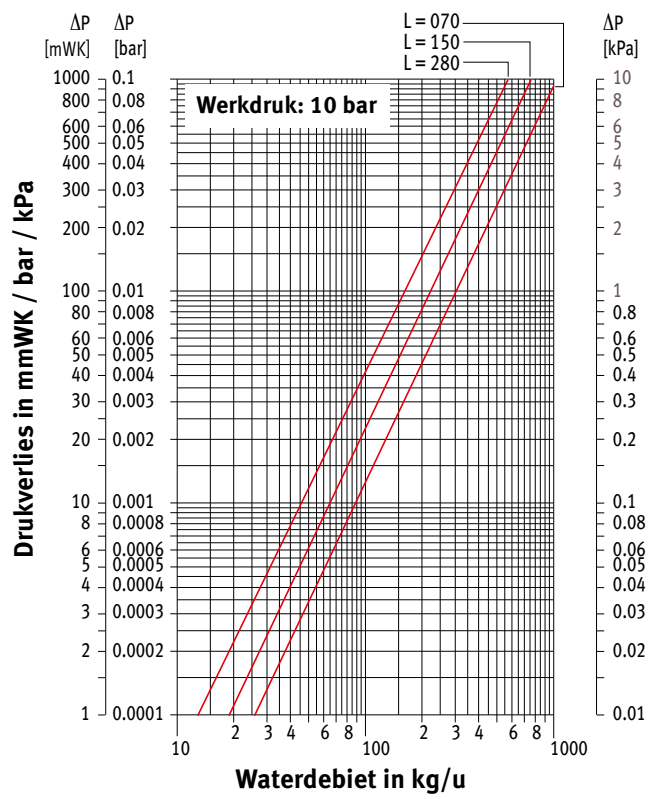

DRUKVERLIES TYPE 08