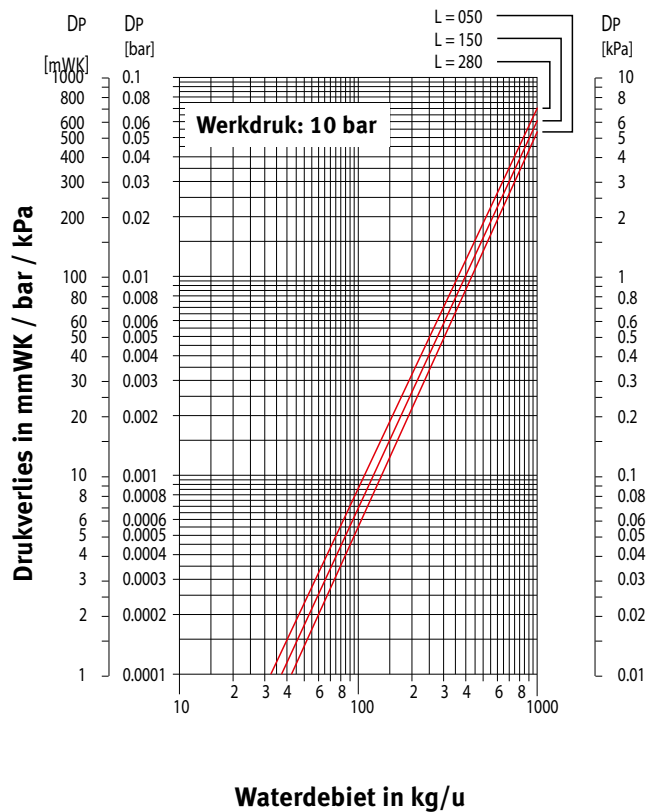

DRUKVERLIES TYPE 21