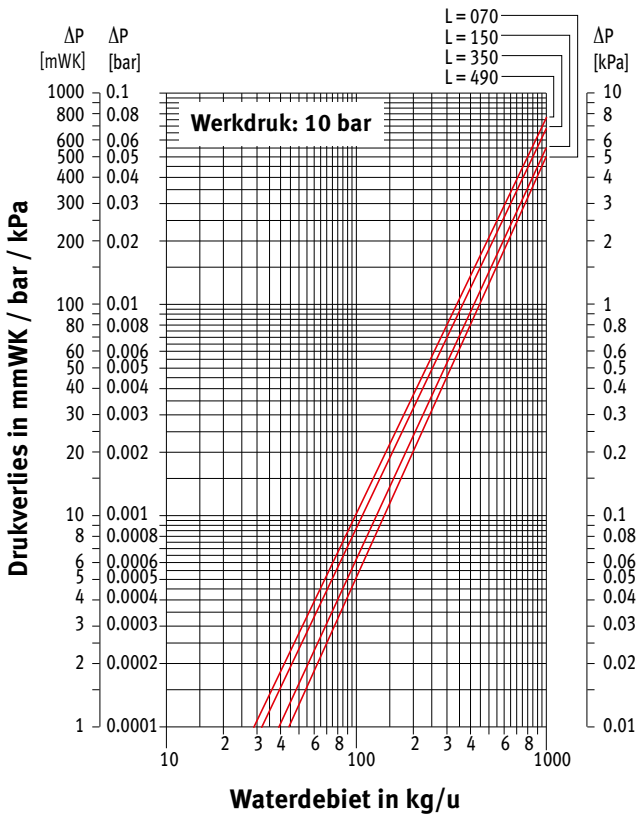

DRUKVERLIES TYPE 15