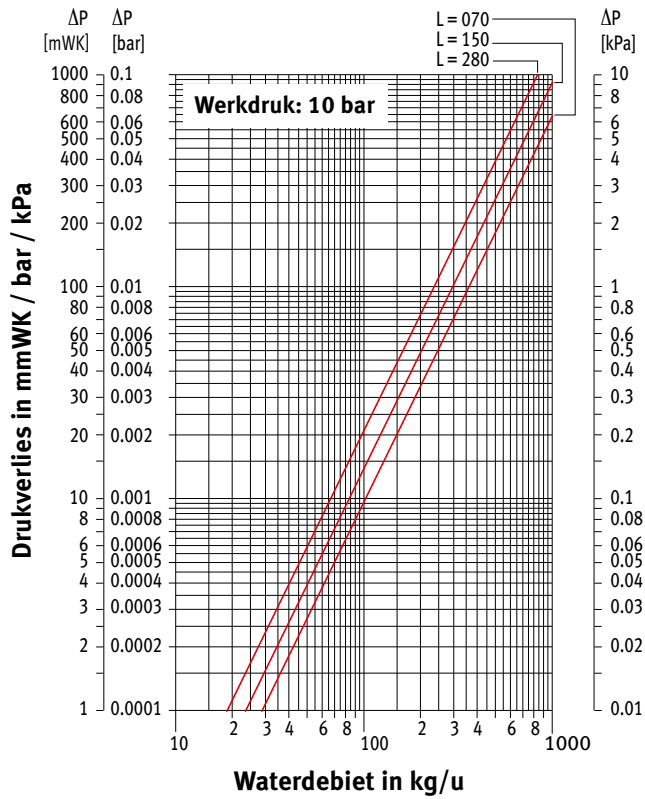

STRADA - DRUKVERLIEZEN

DRUKVERLIES TYPE 07