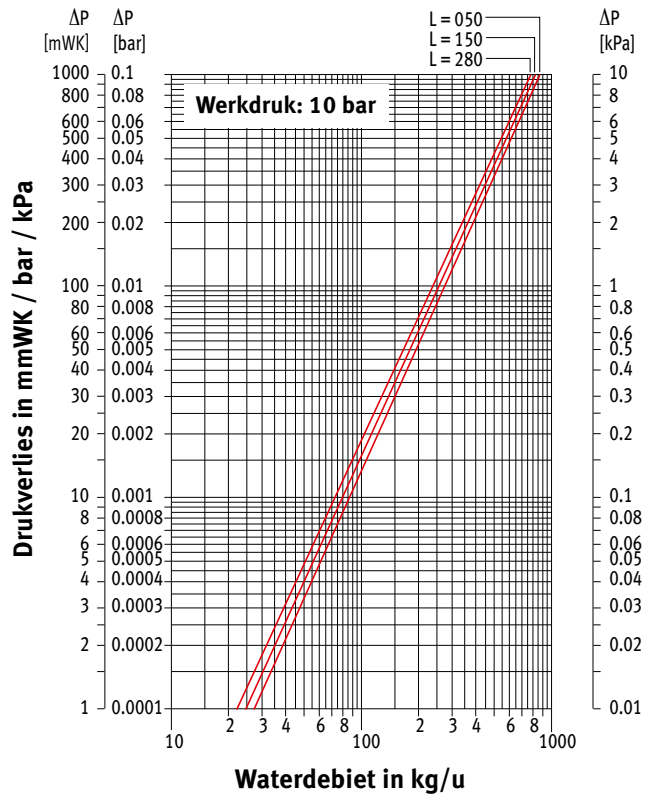

DRUKVERLIES TYPE 16