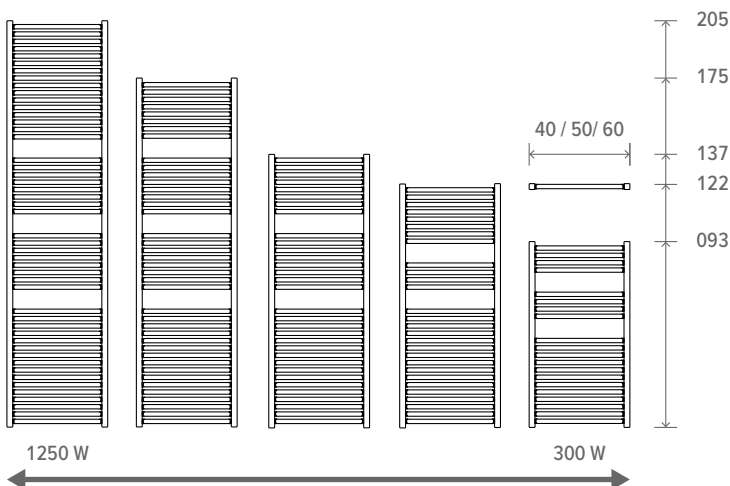

MAKKELIJK IN TE STELLEN

De slimme Sani Electric beschikt over een gebruiksvriendelijk menu met voorinstelde programmeerprofielen voor elke dag van de week. Deze kunnen makkelijk naar uw wensen aangepast worden op de hellende interface met grote en duidelijke toetsen.

- 4 bedrijfsmodi: Auto (Program), Comfort, Eco (spaarstand), Vorstbescherming
- 5 programmeerprofielen
- Handmatige en tijdelijke opheffing van een programma
- Geluidsindicaties bij bediening
- Toetsenbordvergrendeling voor kinderen

Infrarood afstandsbediening als optie verkrijgbaar.

ENERGIE-EFFICIËNTE WERKING

De digitale Ecodesign sturing zorgt voor een stabiele en nauwkeurige temperatuur en is voorzien van alle mogelijke energiebesparende opties.

- Elektronische temperatuurmeting en -regeling
- Openraamdetectie
- Vorstbeveiliging
- Indicatie van het momentele energieverbruik d.m.v. energielabel A/B/C
- Weergave van de hoeveelheid verbruikte energie in Kwh / 24u of sinds de laatste reset
- Automatische uitschakeling van de boostfunctie, programmeerbaar tot max. 90 minuten

ECOdesign 2018
compliant

code	hoogte	lengte	kleur
SEDW . 093	040	040	233

	Watt	€
L H 093		
040	300	514,00
050	500	524,00
L H 122		
040	500	574,00
050	750	588,00
L H 137		
040	500	612,00
050	750	628,00
060	1000	655,00
L H 175		
040	750	715,00
050	1000	737,00
060	1000	767,00
L H 205		
060	1250	883,00

OPTIE AFSTANDBEDIENING

CODE	€
9096.020101	30,00

LOCATIE ELEKTRISCHE RADIATOR IN BADKAMER

In zone A mag een elektrische radiator van isolatieklasse II worden geplaatst. De contactdoos moet op een minimumhoogte van 25 cm boven de vloer worden geplaatst. De radiator mag nooit lager dan de adapter van de contactdoos worden geïnstalleerd.