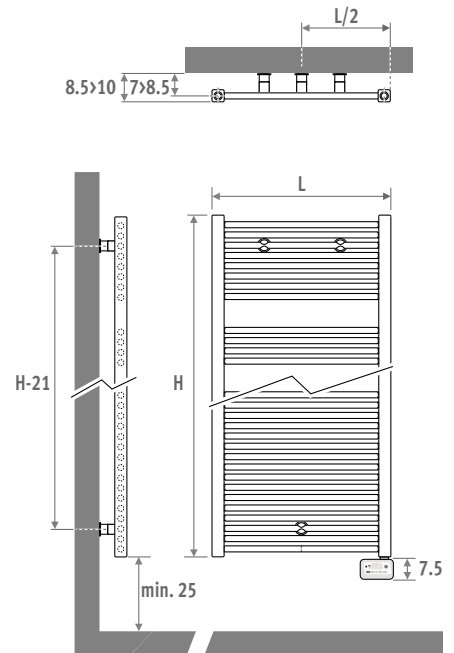

jaga

CLIMATE DESIGNERS

Verwarmen 

SANI ELECTRIC € 2021.BE

AFMETINGEN (in cm)

LEVERING

- Wandbevestigingsset
- Ronde, horizontale stralingsbuizen \varnothing 22 mm
- Verticale stalen, vierkante collectoren 35 mm x 35 mm
- Geïntegreerde elektro-weerstand met te monteren regelaar
- Witte kabel 1.2 m met aangegoten stekker
- Voorgevuld met verwarmingsvloeistof

ECOdesign 2018
compliant

code	hoogte	lengte	kleur
SEDW . 093	040	040	233

	Watt	€
L H 093		
040	300	514,00
050	500	524,00
L H 122		
040	500	574,00
050	750	588,00
L H 137		
040	500	612,00
050	750	628,00
060	1000	655,00
L H 175		
040	750	715,00
050	1000	737,00
060	1000	767,00
L H 205		
060	1250	883,00