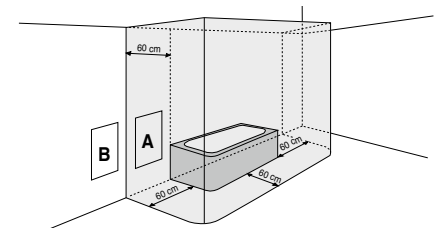

LOCATIE ELEKTRISCHE RADIATOR IN BADKAMER

In zone A mag een elektrische radiator van isolatieklasse II worden geplaatst. De contactdoos moet op een minimumhoogte van 25 cm boven de vloer worden geplaatst. De radiator mag nooit lager dan de adapter van de contactdoos worden geïnstalleerd.

In zone B mag een elektrische radiator van isolatieklasse II worden aangesloten op het elektriciteitsnet via een stopcontact dat in zone B geplaatst is.

Het apparaat moet door een erkend installateur worden gemonteerd en aangesloten, en dit in overeenstemming met de installatie-instructies en de lokale en nationale voorschriften die momenteel van kracht zijn.