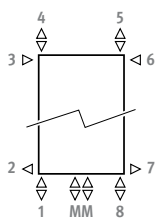

### AANSLUITING

code:

- 1ste cijfer = aanvoer
- 2 de cijfer = retour

Standaard aansluiting:

universele onderaansluiting MM, aanvoer links of rechts.

Andere aansluitingen (geen meerprijs):

- onderaansluiting: code 18 of 81 opgeven
- bovenaansluiting: code 45 of 54 opgeven
- zijaansluiting: code 32, 67, 41 of 58 opgeven i.p.v. MM. Code 32 of 67 niet combineerbaar met haakse wandbevestiging! (SVSS/SVDS)
- overhoekse aansluiting: code 51 of 48 opgeven