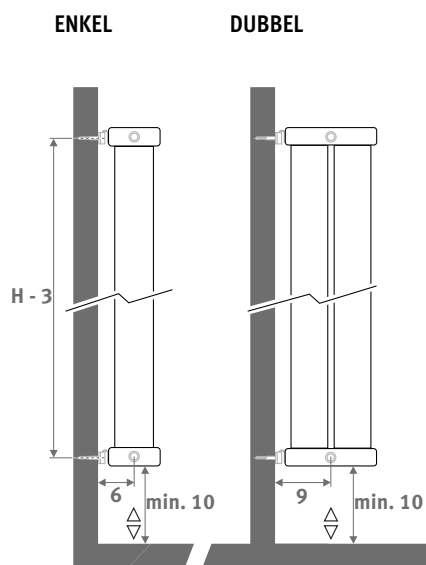

# DECO SPACE

AFMETINGEN (in cm)

- standaard aansluiting
- variante