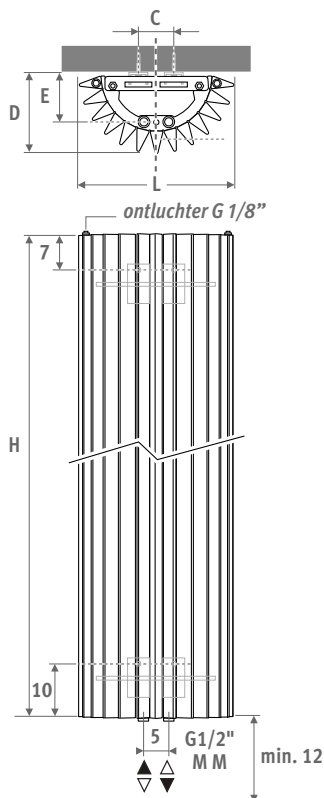

IGUANA CIRCO WAND

IGUANA CIRCO WAND

AFMETINGEN (in cm)

L	C	D	E
27.8	7.4	14.2	7.7
31.3	10.8	15.7	9.6
34.8	14.4	17.7	11.5

LEVERING

- middenaansluiting MM beneden
- wandbevestigingsset
- 2 gechromeerde ontluchters G 1/8"

	Watt 75/65	Watt 55/45	€ st. kleur	€ andere
L H 180				
027	801	381	587	705
031	946	450	676	813
034	1092	520	765	920
L H 192				
027	854	410	609	731
031	1009	485	702	842
034	1164	559	797	954
L H 200				
027	887	429	624	748
031	1048	507	719	864
034	1209	585	816	980
L H 220				
027	961	472	659	792
031	1136	558	761	914
034	1311	644	865	1037
L H 240				
027	1024	511	694	834
031	1210	604	803	965
034	1397	697	914	1096