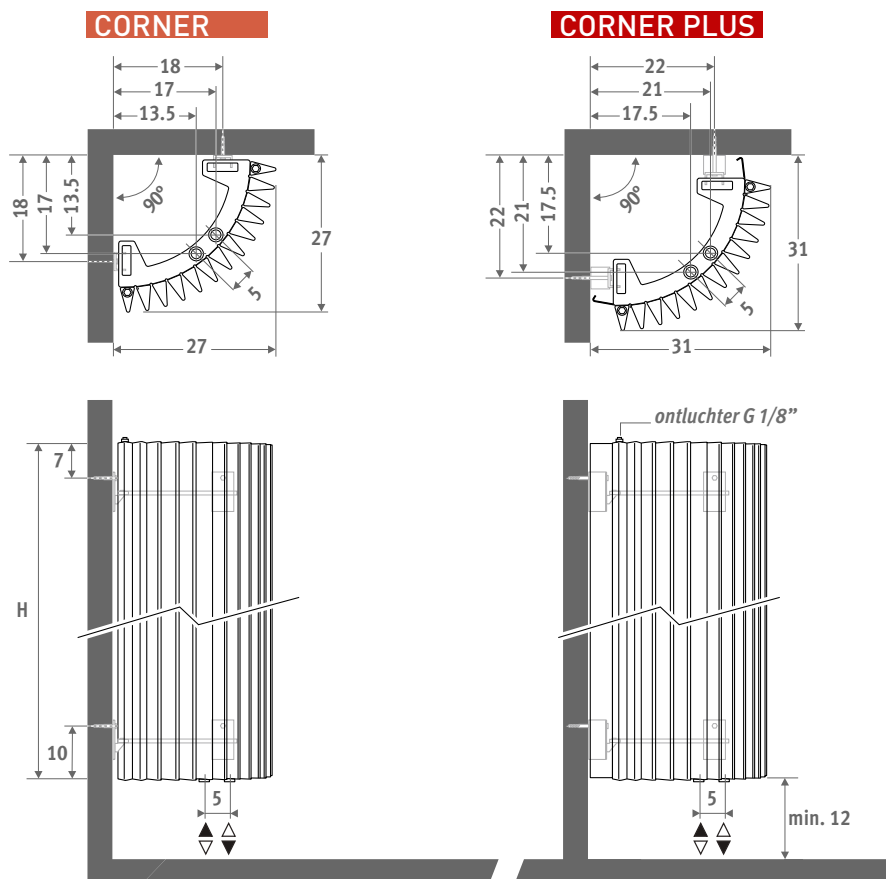

Warmte met symbolische waarde. Geïnspireerd op een kindertekening van een stralende zon.

Het enige dat de Iguana Corner nodig heeft is een verloren hoek. Ook in hoogte 125 en 150 cm, voor plaatsing boven de badkuip.

AFMETINGEN (in cm)

LEVERING

- middenaansluiting MM beneden
- wandbevestigingsset
- 2 gechromeerde ontluuchters G 1/8"
- Iguana Plus is voorzien van 2 zijpanelen

KLEUREN

Milieuvriendelijk gelakt met krasvaste poedercoating met hoge UV-bestendigheid.