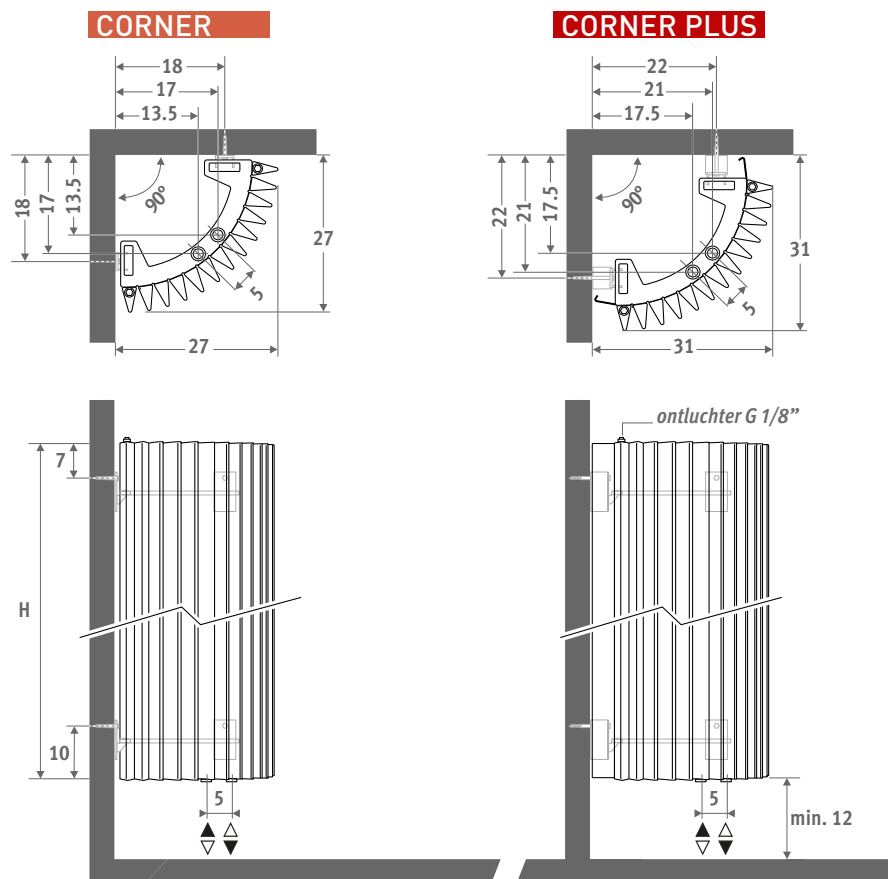

Warmte met symbolische waarde. Geïnspireerd op een kindertekening van een stralende zon.

Het enige dat de Iguana Corner nodig heeft is een verloren hoek. Ook in hoogte 125 en 150 cm, voor plaatsing boven de badkuip.

AFMETINGEN (in cm)

LEVERING

- middenaansluiting MM beneden
- wandbevestigingsset
- 2 gechromeerde ontluuchters G 1/8"
- Iguana Plus is voorzien van 2 zijpanelen

KLEUREN

Milieuvriendelijk gelakt met krasvaste poedercoating met hoge UV-bestendigheid.