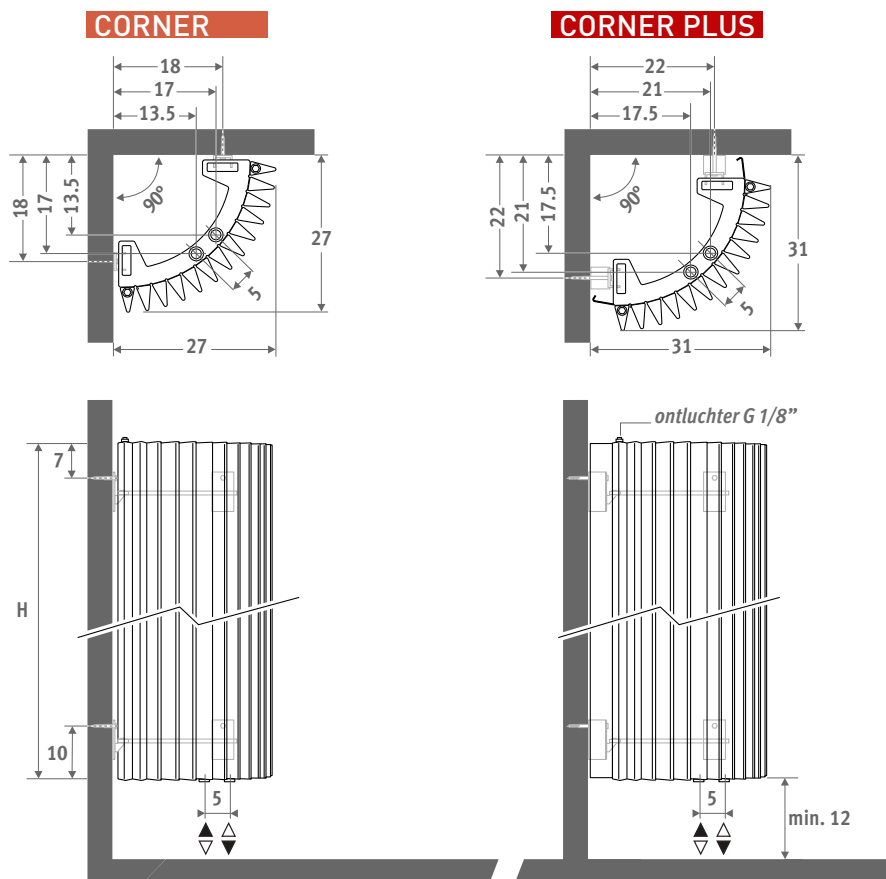

## IGUANA CORNER

De symboliek van een stralende zon

Warmte met symbolische waarde. Geïnspireerd op een kindertekening van een stralende zon.

Het enige dat de Iguana Corner nodig heeft is een verloren hoek. Ook in hoogte 125 en 150 cm, voor plaatsing boven de badkuip.

## AFMETINGEN (in cm)