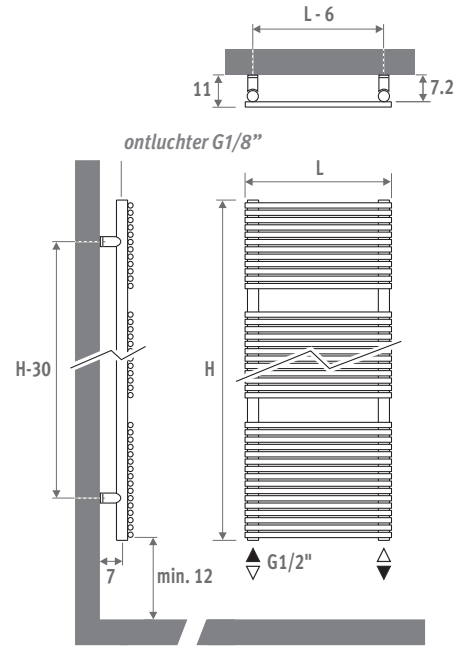

jaga

Eyecatchers

ARISTOCRAT & NAUTICA € 2019.BE

AFMETINGEN (in cm)

LEVERING

- aansluiting 18/81 beneden
- wandbevestigingsset
- gechromeerde ontluchter en dichte stop 1/2"

KLEUREN

Aristocrat