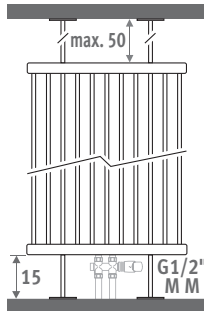

DUBBEL

MEERPRIJS VRIJSTAANDE PLAATSING

Voor radiator vanaf
L 56 cm.

Levering:

- 2 voeten
 - 2 plafondsteunen
 - aansluiting MM G1/2"
- Aanbevolen aansluitset:
set 42

CODE	€	
	st. kleur	andere
Deco Space Enkel SVSF.HHHLLL.XXX/MM	93,40	111,80
Deco Space Dubbel SVDF.HHHLLL.XXX/MM	93,40	111,80

MEERPRIJS HAAKS OP DE WAND

Voor radiator vanaf L 56 tot
L 96 cm.

Hoogte max. 220 cm.

Aansluiting: code MM
vervangen door LL of RR.

Levering:

- 1 voet
- 2 zijsteunen
- aansluiting LL of RR G1/2"

Aanbevolen aansluitset:
set 42