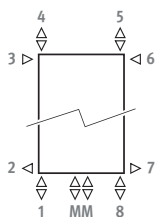

Standaard aansluiting: universele onderaansluiting MM, aanvoer links of rechts.

Andere aansluitingen (geen meerprijs):

- onderaansluiting: code 18 of 81 opgeven
- bovenaansluiting: code 45 of 54 opgeven
- zijaansluiting: code 32, 67, 41 of 58 opgeven i.p.v. MM. Code 32 of 67 niet combineerbaar met haakse wandbevestiging! (SVSS/SVDS)
- overhoekse aansluiting: code 51 of 48 opgeven