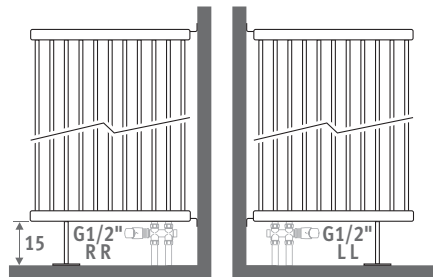

MEERPRIJS HAAKS OP DE WAND

Voor radiator vanaf L 56 tot
L 96 cm.

Hoogte max. 220 cm.

Aansluiting: code MM
vervangen door LL of RR.

Levering:

- 1 voet
- 2 zijsteunen
- aansluiting LL of RR G1/2"

Aanbevolen aansluitset:
set 42