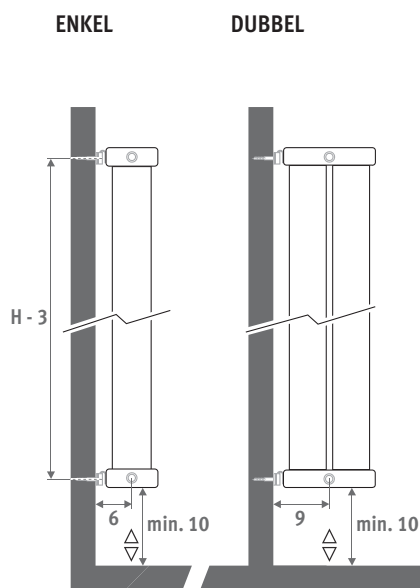

Kan ook geplaatst worden als semi-transparante ruimtescheiding

DECO SPACE VERTICAAL zandstraalgrijs 001

Eye catchers

From design to art

DECO SPACE

DECO SPACE

AFMETINGEN (in cm)

- standaard aansluiting
- variante