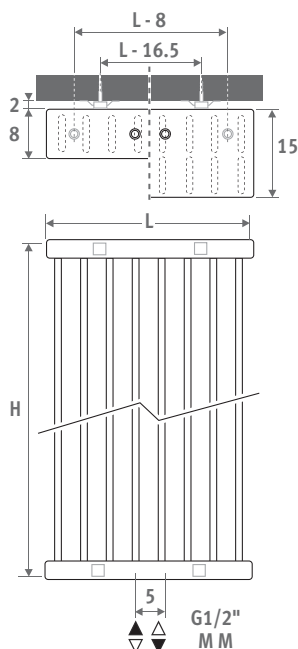

ENKEL DUBBEL

LEVERING

- middenaansluiting MM beneden
- wandbevestigingsset
- gechromeerde ontluchter en dichte stop 1/2"

KLEUREN

Milieuvriendelijk gelakt met krasvaste poedercoating met hoge UV-bestendigheid.

Standaard kleuren:

1. verkeerswit RAL 9016 (333), satijnmat
   - zandstraalgrijs (001), fine texture metallic
2. Andere kleuren: zie kleurenkaart.

AANSLUITING

code:

- 1ste cijfer = aanvoer
- 2 de cijfer = retour

Standaard aansluiting: universele onderaansluiting MM, aanvoer links of rechts.

Andere aansluitingen (geen meerprijs):

- onderaansluiting: code 18 of 81 opgeven
- bovenaansluiting: code 45 of 54 opgeven
- zijaansluiting: code 32, 67, 41 of 58 opgeven i.p.v. MM. Code 32 of 67 niet combineerbaar met haakse wandbevestiging! (SVSS/SVDS)
- overhoekse aansluiting: code 51 of 48 opgeven

AANSLUITSETS

Aansluiting naar de wand met een Deco-Pro ventiel

Inclusief thermostaatkop en klemkoppelingen

set 48

GEBORSTELD RVS

€

CODE.PW3.PS.1...

220,00

set 41

CHROOM

€

CODE.PW3.AW.1...

143,40

CODE.PW3.AC.1...

155,40

code klemkoppeling invullen

Dunwandig metaal 15/1	115
Dunwandig metaal 16/1	116
Dunwandig metaal 18/1	118
VPE/ALU 16/2	316
VPE/ALU 18/2	318

Andere aansluitingen:

Zie hoofdstuk "Aansluitsets & Ventielen" voor alle aansluitmogelijkheden en technische informatie.

OPTIES

Handdoekhouder in verchroomd aluminium

CODE	L	min. L radiator	€
Deco Space Enkel			
9091.013560	56	52	195,00
9091.013660	66	64	195,00
Deco Space Dubbel			
9091.023560	56	52	195,00
9091.023660	66	64	195,00

Kapstok in verchroomd aluminium

CODE	L	min. L radiator	€
Deco Space Enkel			
9091.012560	56	52	224,70
9091.012660	66	64	224,70
Deco Space Dubbel			
9091.022560	56	52	224,70
9091.022660	66	64	224,70