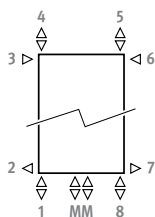

## AANSLUITING

code:

- 1ste cijfer = aanvoer
- 2 de cijfer = retour

Standaard aansluiting: universele onderaansluiting MM, aanvoer links of rechts.

Andere aansluitingen (geen meerprijs):

- onderaansluiting: code 18 of 81 opgeven
- bovenaansluiting: code 45 of 54 opgeven
- zijaansluiting: code 32, 67, 41 of 58 opgeven i.p.v. MM. Code 32 of 67 niet combineerbaar met haakse wandbevestiging! (SVSS/SVDS)
- overhoekse aansluiting: code 51 of 48 opgeven