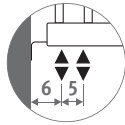

MEERPRIJS HAAKS OP DE WAND

Voor radiator vanaf L 56 tot
L 96 cm.

Hoogte max. 220 cm.

Aansluiting: code MM
vervangen door LL of RR.

Levering:

- 1 voet
- 2 zijsteunen
- aansluiting LL of RR G1/2"

Aanbevolen aansluitset:
set 42