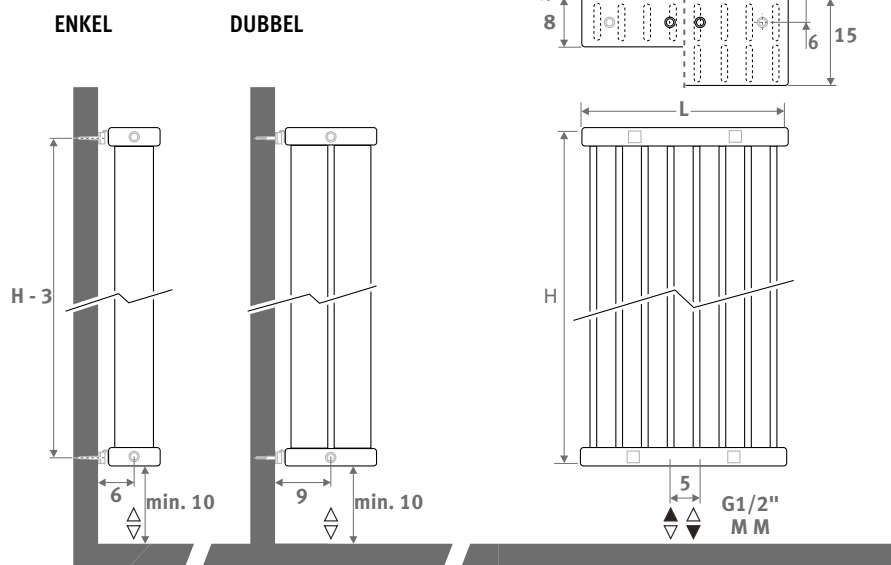

DECO SPACE

AFMETINGEN (in cm)

- standaard aansluiting
- variante

ENKEL DUBBEL

LEVERING

- middenaansluiting MM beneden
- wandbevestigingsset
- gechromeerde ontluchter en dichte stop 1/2"

KLEUREN

Milieuvriendelijk gelakt met krasvaste poedercoating met hoge UV-bestendigheid.

Standaard kleuren:

1. verkeerswit RAL 9016 (333), satijnmat
   - zandstraalgrijs (001), fine texture metallic
2. Andere kleuren: zie kleurenkaart.

AANSLUITING

code:

- 1ste cijfer = aanvoer
- 2 de cijfer = retour

Standaard aansluiting: universele onderaansluiting MM, aanvoer links of rechts.

Andere aansluitingen (geen meerprijs):

- onderaansluiting: code 18 of 81 opgeven
- bovenaansluiting: code 45 of 54 opgeven
- zijaansluiting: code 32, 67, 41 of 58 opgeven i.p.v. MM. Code 32 of 67 niet combineerbaar met haakse wandbevestiging! (SVSS/SVDS)
- overhoekse aansluiting: code 51 of 48 opgeven

AANSLUITSETS

Aansluiting naar de wand met een Deco-Pro ventiel

Inclusief thermostaatkop en klemkoppelingen

set 48

GEBORSTELD RVS

€

CODE.PW3.PS.1...

234,00

set 41

CHROOM

€

CODE.PW3.AW.1...

99,00

CODE.PW3.AC.1...

112,00

code klemkoppeling invullen

Dunwandig metaal 15/1	115
Dunwandig metaal 16/1	116
Dunwandig metaal 18/1	118
VPE/ALU 16/2	316
VPE/ALU 18/2	318

Andere aansluitingen:

Zie hoofdstuk "Aansluitsets & Ventielen Eyecatchers" voor alle aansluitmogelijkheden en technische informatie.

OPTIES

Handdoekhouder in verchroomd aluminium

CODE	L	min. L radiator	€
Deco Space Enkel			
9091.013560	56	52	207,00
9091.013660	66	64	207,00
Deco Space Dubbel			
9091.023560	56	52	207,00
9091.023660	66	64	207,00

Kapstok in verchroomd aluminium

CODE	L	min. L radiator	€
Deco Space Enkel			
9091.012560	56	52	238,00
9091.012660	66	64	238,00
Deco Space Dubbel			
9091.022560	56	52	238,00
9091.022660	66	64	238,00