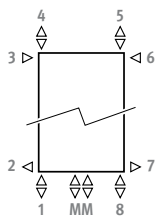

# DECO SPACE

DIMENSIONS (en cm)

### RACCORDEMENT

code:

- 1° chiffre = départ
- 2° chiffre = retour

Raccordement standard: raccordement universel en bas, code MM, départ à gauche ou à droite.

Autres raccords:

(pas de supplément de prix):

- raccordement en bas: indiquer le code 18 ou 81
- raccordement vers le haut: indiquer le code 45 ou 54
- raccordement latéral: indiquer le code 32, 67, 41 ou 58. Code 32 ou 67 impossible avec fixations perpendiculairement au mur (SVSS/SVDS) !
- raccordement diagonal: indiquer le code 51 ou 48