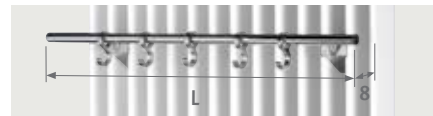

CODE	L	min. L radiateur	€
Deco Space Simple			
9091.012560	56	52	231,00
9091.012660	66	64	231,00
Deco Space Double			
9091.022560	56	52	231,00
9091.022660	66	64	231,00