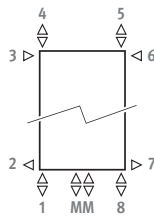

# DECO SPACE

DIMENSIONS (en cm)

### RACCORDEMENT

code:  
1° chiffre = départ  
2° chiffre = retour

Raccordement standard:  
raccordement universel en bas, code MM, départ à gauche ou à droite.

Autres raccords:

(pas de supplément de prix):