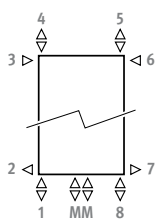

DECO SPACE

DECO SPACE

ABMESSUNGEN (in cm)

○ Standardanschluss

○ Variante

EINFACH DOPPELT

LIEFERUNG

- Mittenanschluss MM unten
- Wandbefestigungssatz
- chromierter Entlüfter und Ablassstopfen 1/2"

Andere Farben: Siehe Farbkarte.

ANSCHLUSS

Kode:

- 1° Ziffer = Vorlauf
- 2° Ziffer = Rücklauf

Standardanschluss:
Universeller Untenanschluss, Kode /MM, Vorlauf links oder rechts.

Andere Anschlüsse (ohne Mehrpreis):