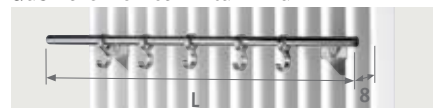

Garderobenhalter aus verchromtem Aluminium

Artikel-Nr.	L	Min. L Heizkörper	€
Deco Space Einfach			
9091.012560	56	52	320,00
9091.012660	66	64	320,00
Deco Space Doppelt			
9091.022560	56	52	320,00
9091.022660	66	64	320,00