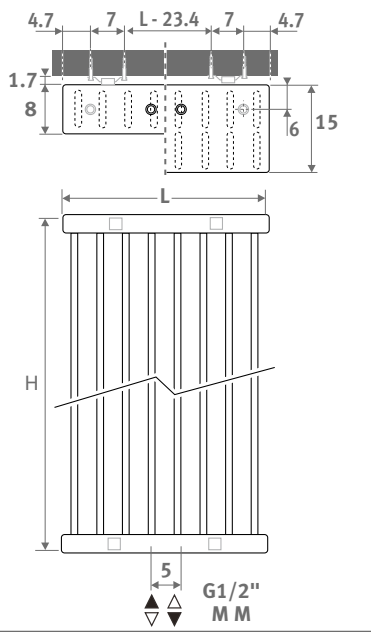

DECO SPACE

DECO SPACE

ABMESSUNGEN (in cm)

○ Standardanschluss

○ Variante

EINFACH DOPPELT

LIEFERUNG

- Mittenanschluss MM unten
- Wandbefestigungssatz
- chromierter Entlüfter und Ablassstopfen 1/2"