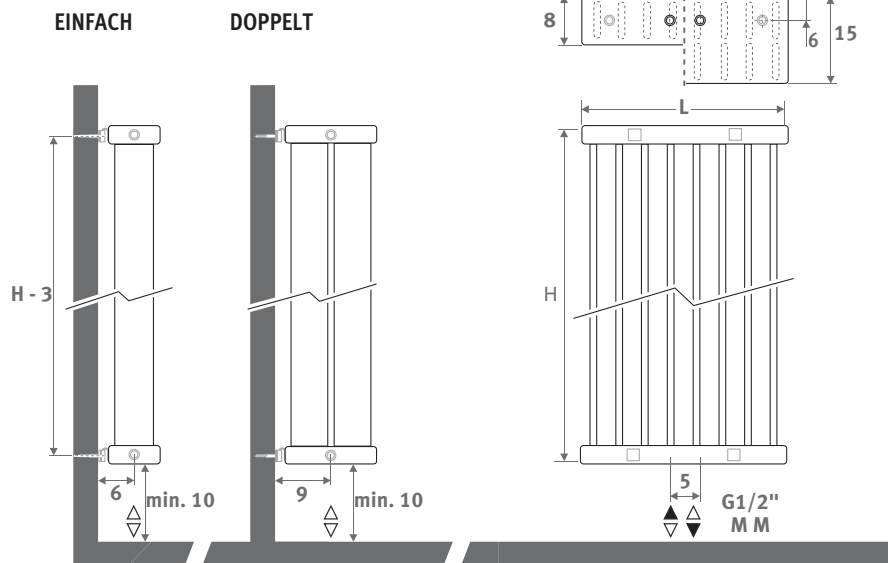

DECO SPACE

DECO SPACE

ABMESSUNGEN (in cm)

- Standardanschluss
- Variante

EINFACH DOPPELT

LIEFERUNG

- Mittenanschluss MM unten
- Wandbefestigungssatz
- chromierter Entlüfter und Ablassstopfen 1/2"

FARBEN