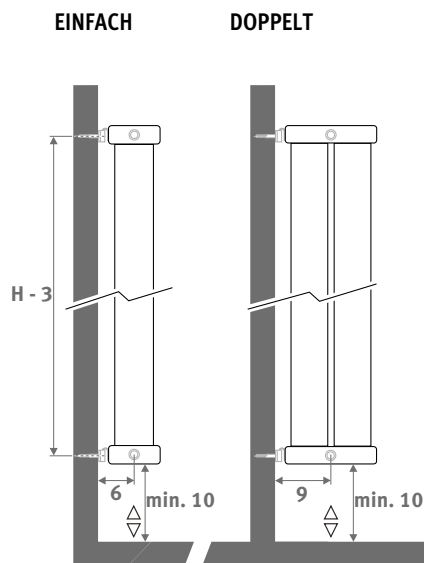

DECO SPACE

DECO SPACE

ABMESSUNGEN (in cm)

○ Standardanschluss

○ Variante

EINFACH DOPPELT

LIEFERUNG

- Mittenanschluss MM unten
- Wandbefestigungssatz
- chromierter Entlüfter und Ablassstopfen 1/2"