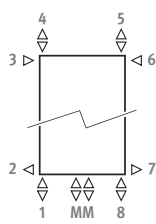

DECO SPACE

DECO SPACE

ABMESSUNGEN (in cm)

- Standardanschluss
- Variante

EINFACH DOPPELT

LIEFERUNG

- Mittenanschluss MM unten
- Wandbefestigungssatz
- chromierter Entlüfter und Ablassstopfen 1/2"

FARBEN

Andere Farben: Siehe Farbkarte.

ANSCHLUSS

Kode:

- 1° Ziffer = Vorlauf
- 2° Ziffer = Rücklauf

Standardanschluss:
Universeller Untenanschluss, Kode /MM, Vorlauf links oder rechts.

Andere Anschlüsse (ohne Mehrpreis):