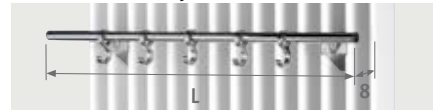

Držák ručníku v pochromovaném hliníku

OBJ. KÓD	L	min. délka tělesa	KČ
Deco Space Jednoduchý			
9091.012560	56	52	6623
9091.012660	66	64	6623
Deco Space Dvojitý			
9091.022560	56	52	6623
9091.022660	66	64	6623