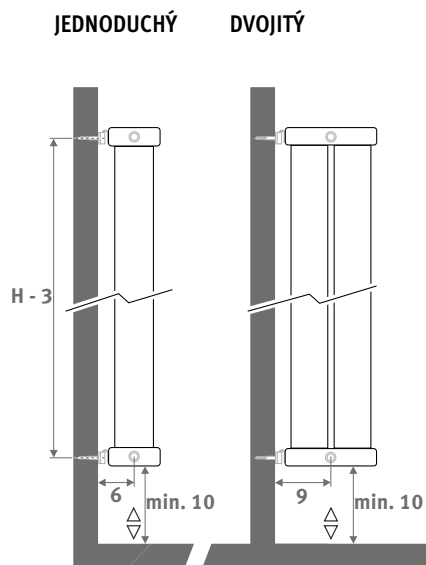

ROZMĚRY (v cm)

○ standardní připojení

○ možnost

JEDNODUCHÝ DVOJITÝ

STANDARDNÍ DODÁVKA

- středové spodní připojení MM
- stěnové úchyty
- pochromovaný odvěšovací ventil a vypustná zátku G1/2"

BARVY

Vysoce odolný lak proti oděrkám a UV záření, šetrný k životnímu prostředí.