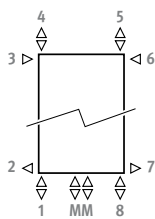

PŘIPOJENÍ

Kód:

1. číslice = přívod
2. číslice = zpátečka

Standardní připojení:

středové připojení MM
spodní nebo horní, přívod vlevo nebo vpravo.

Ostatní připojení (bez příplatku):

- spodní připojení: vložte kód 18, 81
- horní připojení: vložte kód 45 nebo 54
- boční připojení: kód MM zaměňte za 32, 67, 41 nebo 58. Kód 32 nebo 67 nelze použít pro připojení kolmo ke stěně (SVSS/SVDS)!
- diagonální připojení: vložte kód 51 nebo 48