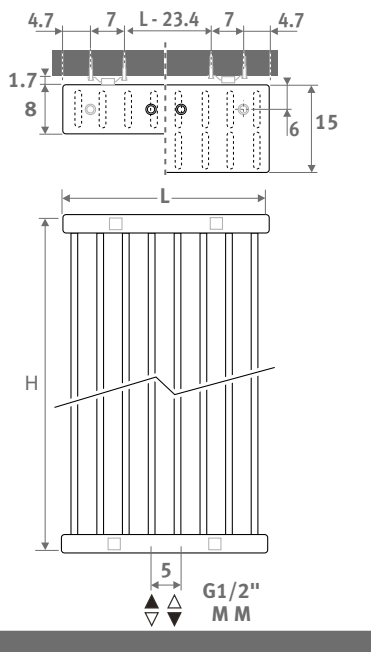

ROZMĚRY (v cm)

○ standardní připojení

○ možnost

JEDNODUCHÝ DVOJITÝ

STANDARDNÍ DODÁVKA

- středové spodní připojení MM
- stěnové úchyty
- pochromovaný odvěšovací ventil a vypustná zátku G1/2"

BARVY

Vysoce odolný lak proti oděrkám a UV záření, šetrný k životnímu prostředí.