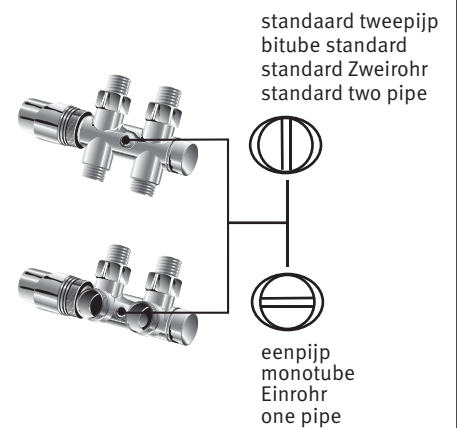

Eenpijp - tweepijpaansluiting
Raccordement monotube - bitube
Einrohr - Zweirohranschluss
One pipe - two pipe connection

Aanvoer links of rechts, onafhankelijk van positie thermostaatkop.

Arrivée à droite ou à gauche, indépendant de la position de la tête de vanne thermostatique.

Vorlauf links oder rechts, unabhängig von der Position des Thermostatkopfes.

Flow left or right, independent from the position of the thermostatic head.

Optie
Option

Zie Jaga catalogus of www.theradiatorfactory.com
Voir catalogue Jaga ou www.theradiatorfactory.com
Siehe Jaga Katalog oder www.theradiatorfactory.com
See Jaga catalogue or www.theradiatorfactory.com

Tablet in beukenfineer
Tablette en finition hêtre
Ablage in Buchefurnier
Shelf in beech veneer

Handdoekhouder in verchromd aluminium
Porte-serviettes en aluminium chromé
Handtuchhalter aus verchromtem Aluminium
Towel rail in chrome-plated aluminium