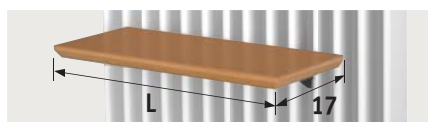

Eenpijp - tweepijpaansluiting
Raccordement monotube - bitube
Einrohr - Zweirohranschluss
One pipe - two pipe connection

Aanvoer links of rechts, onafhankelijk van positie thermostaatkop.

Arrivée à droite ou à gauche, indépendant de la position de la tête de vanne thermostatique.

Vorlauf links oder rechts, unabhängig von der Position des Thermostatkopfes.

Flow left or right, independent from the position of the thermostatic head.

Optie
Option

Zie Jaga catalogus of www.theradiatorfactory.com
Voir catalogue Jaga ou www.theradiatorfactory.com
Siehe Jaga Katalog oder www.theradiatorfactory.com
See Jaga catalogue or www.theradiatorfactory.com