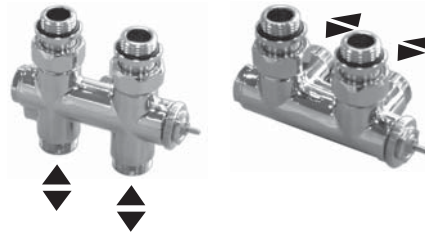

Eenpijp - tweepijpaansluiting
Raccordement monotube - bitube
Einrohr - Zweirohranschluss
One pipe - two pipe connection

Aanvoer links of rechts, onafhankelijk van positie thermostaatkop.

Arrivée à droite ou à gauche, indépendant de la position de la tête de vanne thermostatique.

Vorlauf links oder rechts, unabhängig von der Position des Thermostatkopfes.

Flow left or right, independent from the position of the thermostatic head.

Optie
Option

Zie Jaga catalogus of www.theradiatorfactory.com
Voir catalogue Jaga ou www.theradiatorfactory.com
Siehe Jaga Katalog oder www.theradiatorfactory.com
See Jaga catalogue or www.theradiatorfactory.com

Tablet in beukenfineer
Tablette en finition hêtre
Ablage in Buchefurnier
Shelf in beech veneer

Handdoekhouder in verchromd aluminium
Porte-serviettes en aluminium chromé
Handtuchhalter aus verchromtem Aluminium
Towel rail in chrome-plated aluminium