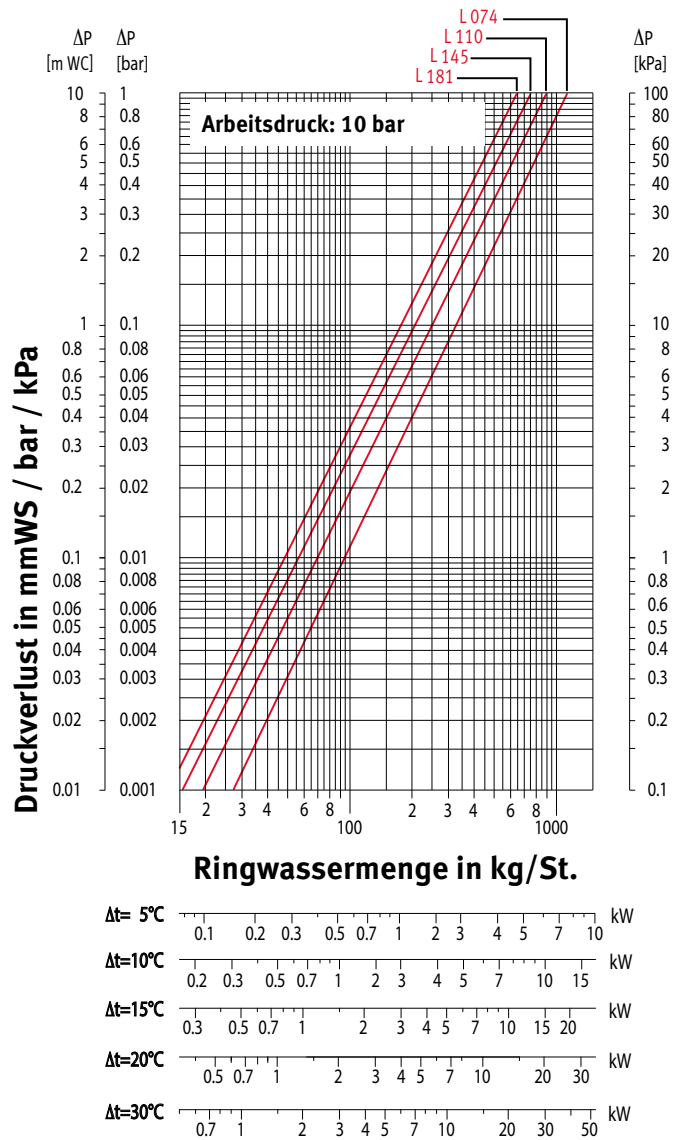

FREEDOM CLIMA

Gewicht und Wasserinhalt ohne Verpackung oder Optionen.

GEWICHT IN KG

FREEDOM CLIMA

L	
074	11.5
110	16.7
145	20.7
181	26.7

WASSERINHALT IN LITER

FREEDOM CLIMA

L	
074	0.12
110	0.28
145	0.44
181	0.60

DRUCKVERLUSTE