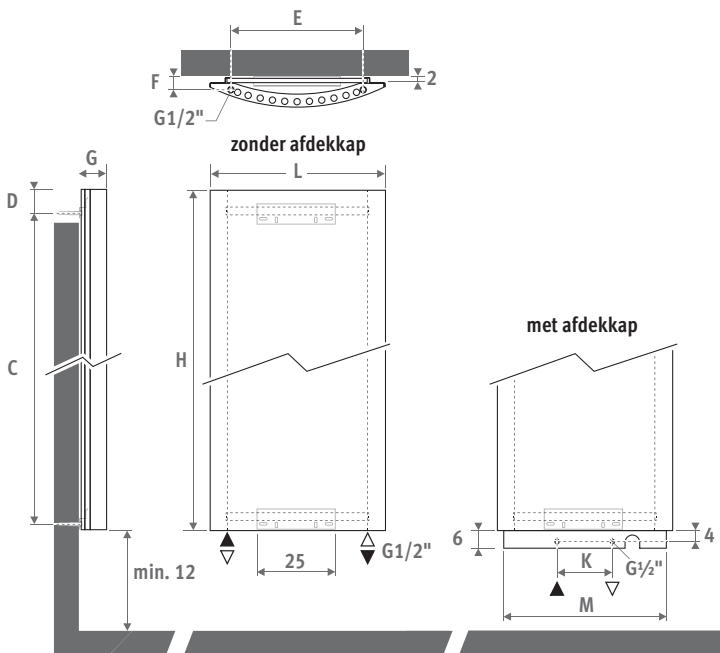

GEO VERTICAAL

AFMETINGEN (in cm)

| | 150 | 180 |
|---|-------|-------|
| L | 50.0 | 60.0 |
| C | 106.0 | 170.0 |
| D | 25.5 | 8.5 |
| E | 40.0 | 46.0 |
| F | 4.0 | 4.5 |
| G | 8.5 | 10.5 |
| K | 17.0 | 23.0 |
| M | 49.0 | 55.0 |

GEO VERTICAAL

code hoogte lengte kleur aansl.
GEVW . 150 050 . XXX /18
 kleurcode invullen

| | Watt 75/65 | Watt 55/45 | € st. kleur | € andere |
|----------------|---------------|---------------|----------------|-------------|
| L H 150 | | | | |
| 050 | 631 | 341 | 1198,70 | 1438,40 |
| L H 180 | | | | |
| 060 | 971 | 514 | 1644,00 | 1972,90 |