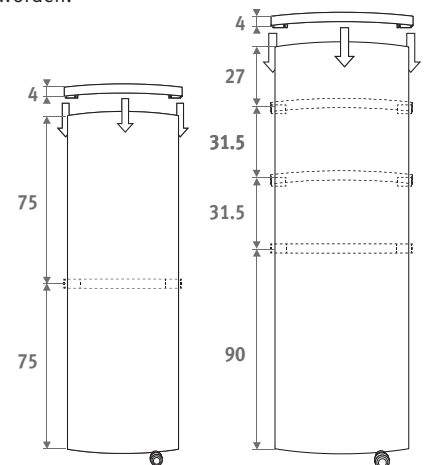

CODE	L	voor radiator	€
90912.01	53	150 x 50	106,50
90912.00	63	180 x 60	123,90

Kan op verschillende hoogtes gemonteerd worden.