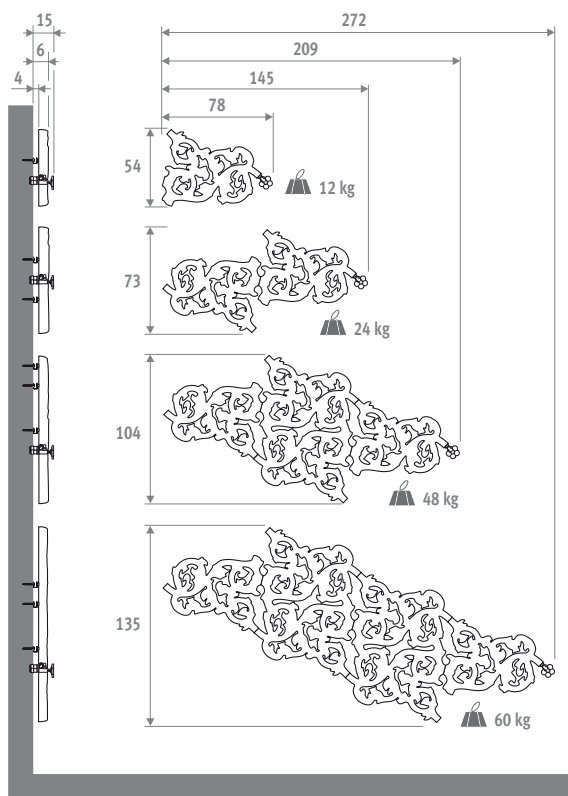

HEATWAVE

HEATWAVE

DIMENSIONES (en cm)

El Heatwave se puede colocar con cualquier inclinación en un eje de 360°.

código modelo color
HEAW . 001 OS XXX
indicar código de color

Modelo	watios 65/55	watios 55/45	€ color est.	€ otro
OS	178	126	1703,00	2044,00
OM	331	236	2919,00	3503,00
OL	631	449	5595,00	6715,00
XL	978	709	7907,00	9488,00