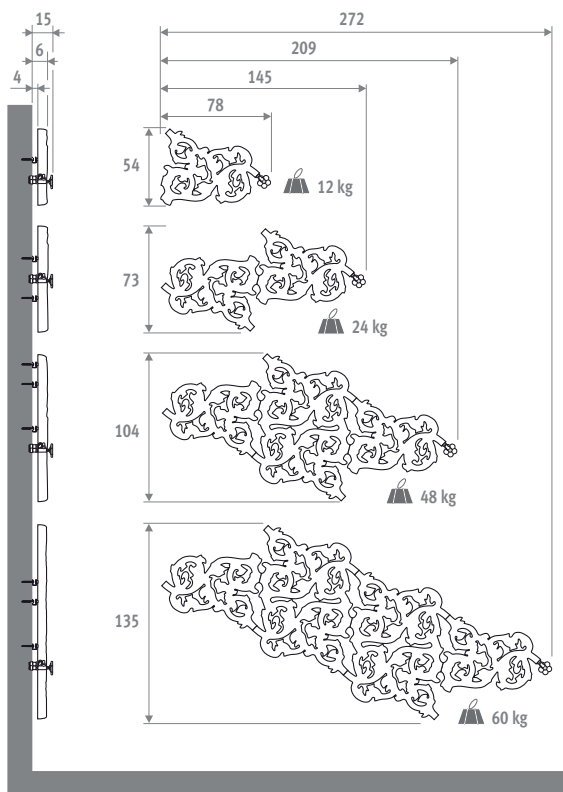

HEATWAVE

HEATWAVE

AFMETINGEN (in cm)

Het is mogelijk om de Heatwave over een bereik van 360° te monteren.

code	model	kleur
HEAW . 001	OS XXX	
kleurcode invullen		

Model	Watt	Watt	€	€
	75/65	55/45	st. kleur	andere
OS	232	126		
OM	430	236		
OL	820	449		Op aanvraag
XL	1255	709		Op aanvraag