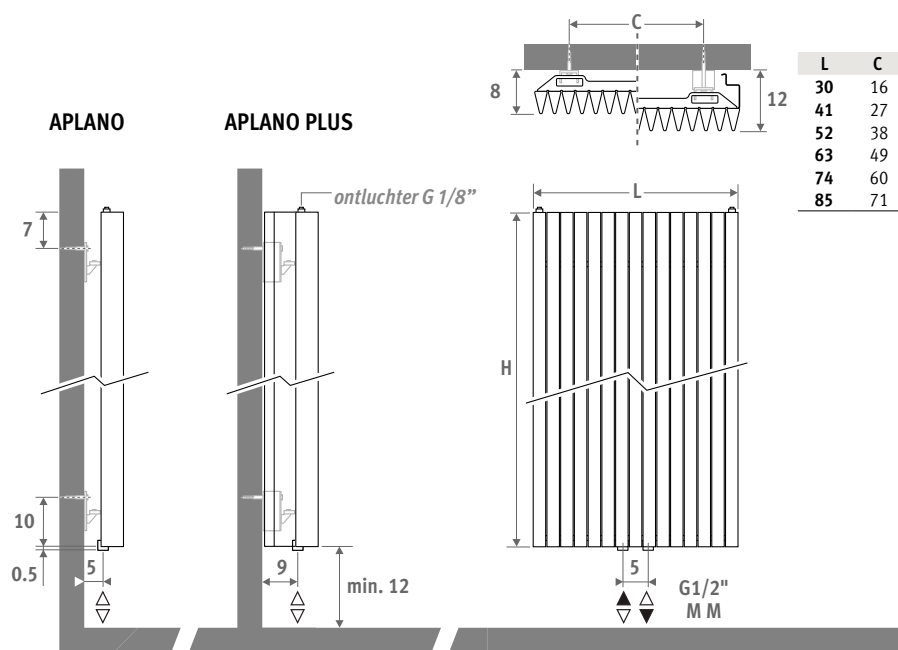

IGUANA APLANO verkeerswit 333, optie handdoekhouder

IGUANA APLANO

IGUANA APLANO

AFMETINGEN (in cm)

APLANO APLANO PLUS

LEVERING

- middenaansluiting MM beneden
- wandbevestigingsset
- 2 gechromeerde ontluchters G 1/8"
- Iguana Plus is voorzien van 2 zijpanelen