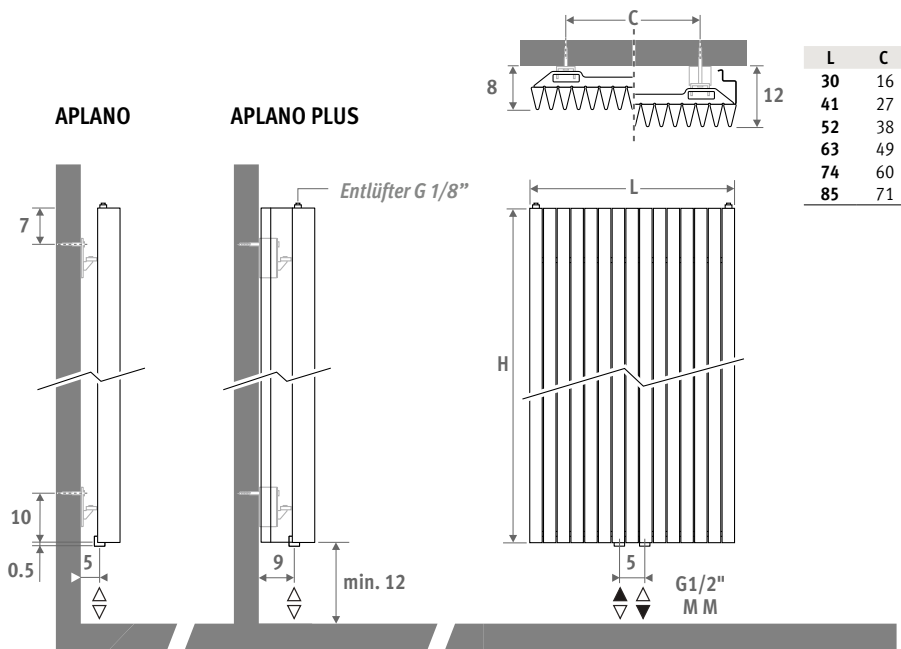

IGUANA APLANO Verkehrsweiß 333,
OPTION Handtuchhalter

IGUANA APLANO

IGUANA APLANO

ABMESSUNGEN (in cm)

APLANO APLANO PLUS

L	C
30	16
41	27
52	38
63	49
74	60
85	71

LIEFERUNG

- Mittenanschluss MM unten
- Wandbefestigungssatz
- 2 chromierte Entlüfter G1/8"
- Iguana Plus ist mit 2 Seitenpaneelen ausgestattet