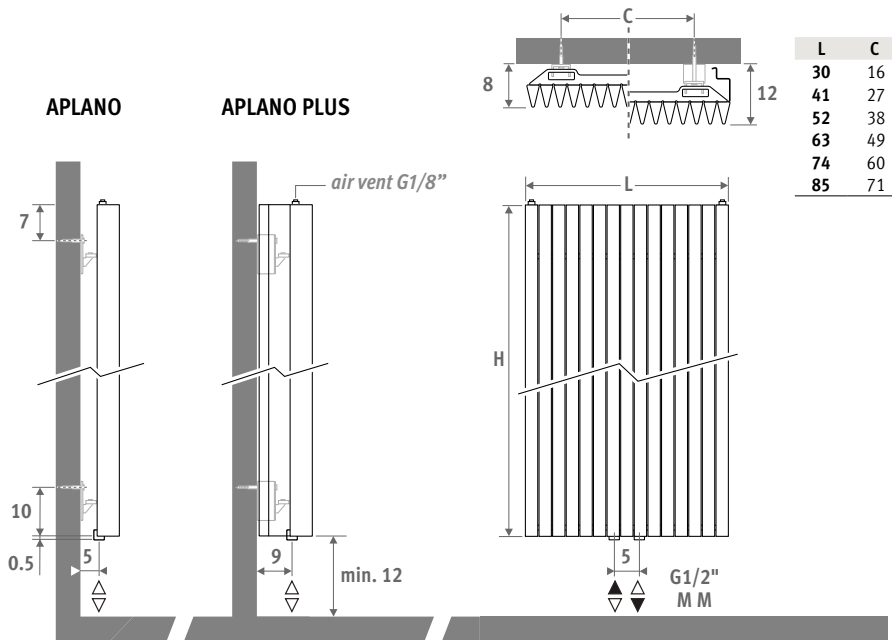

IGUANA APLANO

DIMENSIONS (in cm)

APLANO APLANO PLUS

L	C
30	16
41	27
52	38
63	49
74	60
85	71

DELIVERY

- central connection MM underneath
- wall fixing
- 2 chrome-plated air vents G1/8"
- Iguana Plus is supplied with two side panels

CONNECTION SETS

To guarantee the output of the Iguana models and to limit the pressure drop, Jaga recommends the use of 15/1 minimum diameter pipes.

Connection set to the wall with a Deco-Pro valve

TRV head and sleeve couplings included.

IGUANA APLANO

APLANO PLUS

code height length colour conn.
APPW . 180 030 . XXX /MM
fill in colour code _____

	Watts 75/65	Watts 55/45	€ st. colour	€ other
L H 180				
030	964	461	724,00	868,00
041	1314	628	944,00	1133,00
052	1664	795	1167,00	1400,00
063	2015	963	1389,00	1666,00
074	2365	1131	1609,00	1931,00
085	2716	1298	1831,00	2197,00
L H 192				
030	997	476	752,00	902,00
041	1359	649	983,00	1179,00
052	1721	822	1212,00	1454,00
063	2084	996	1443,00	1732,00
074	2446	1169	1675,00	2010,00
085	2809	1342	1906,00	2287,00
L H 200				
030	1018	486	767,00	922,00
041	1388	663	1007,00	1206,00
052	1758	840	1243,00	1494,00
063	2128	1017	1480,00	1776,00
074	2498	1194	1718,00	2063,00
085	2868	1370	1956,00	2348,00
L H 220				
030	1070	511	812,00	975,00
041	1460	697	1065,00	1278,00
052	1849	883	1319,00	1584,00
063	2238	1069	1574,00	1889,00
074	2627	1255	1827,00	2193,00
085	3016	1440	2082,00	2498,00
L H 240				
030	1121	535	856,00	1027,00
041	1529	729	1127,00	1352,00
052	1936	924	1395,00	1675,00
063	2344	1118	1666,00	1999,00
074	2751	1312	1937,00	2324,00
085	3159	1507	2207,00	2648,00